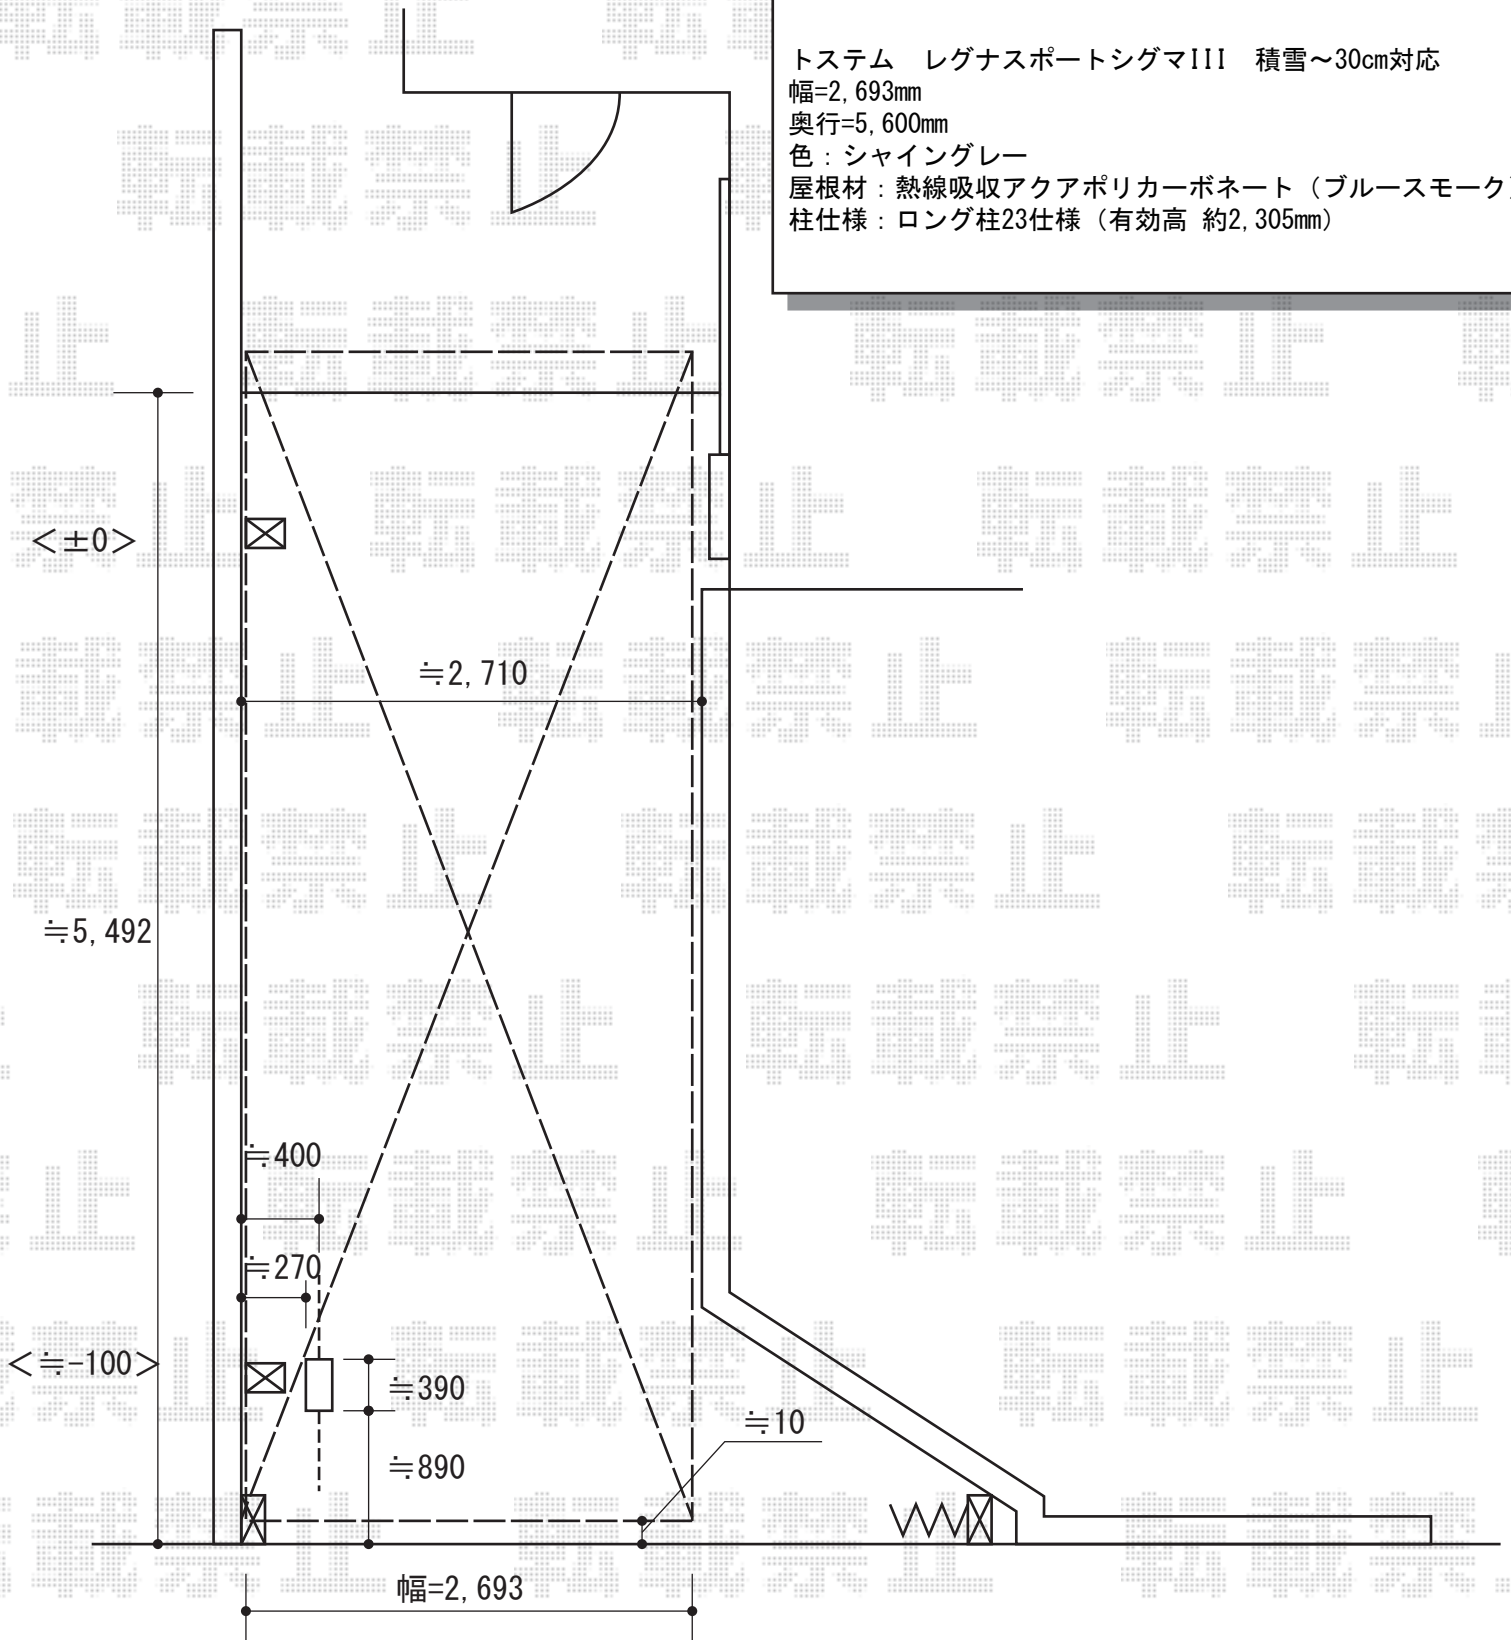

レグナスポートシグマIII 積雪～30cm対応

トステム レグナスポートシグマIII 積雪～30cm対応
幅=2,693mm
奥行=5,600mm
色：シャイングレー
屋根材：熱線吸収アクアポリカーボネート（ブルースモーク）
柱仕様：ロング柱23仕様（有効高 約2,305mm）

現場状況や作図制限により概略図の内容と多少の違いが生じることがございます。
施工時は、現場優先とさせて頂きたく思いますので、お立会い頂き、
最終のご指示のほど、何卒、宜しくお願い致します。