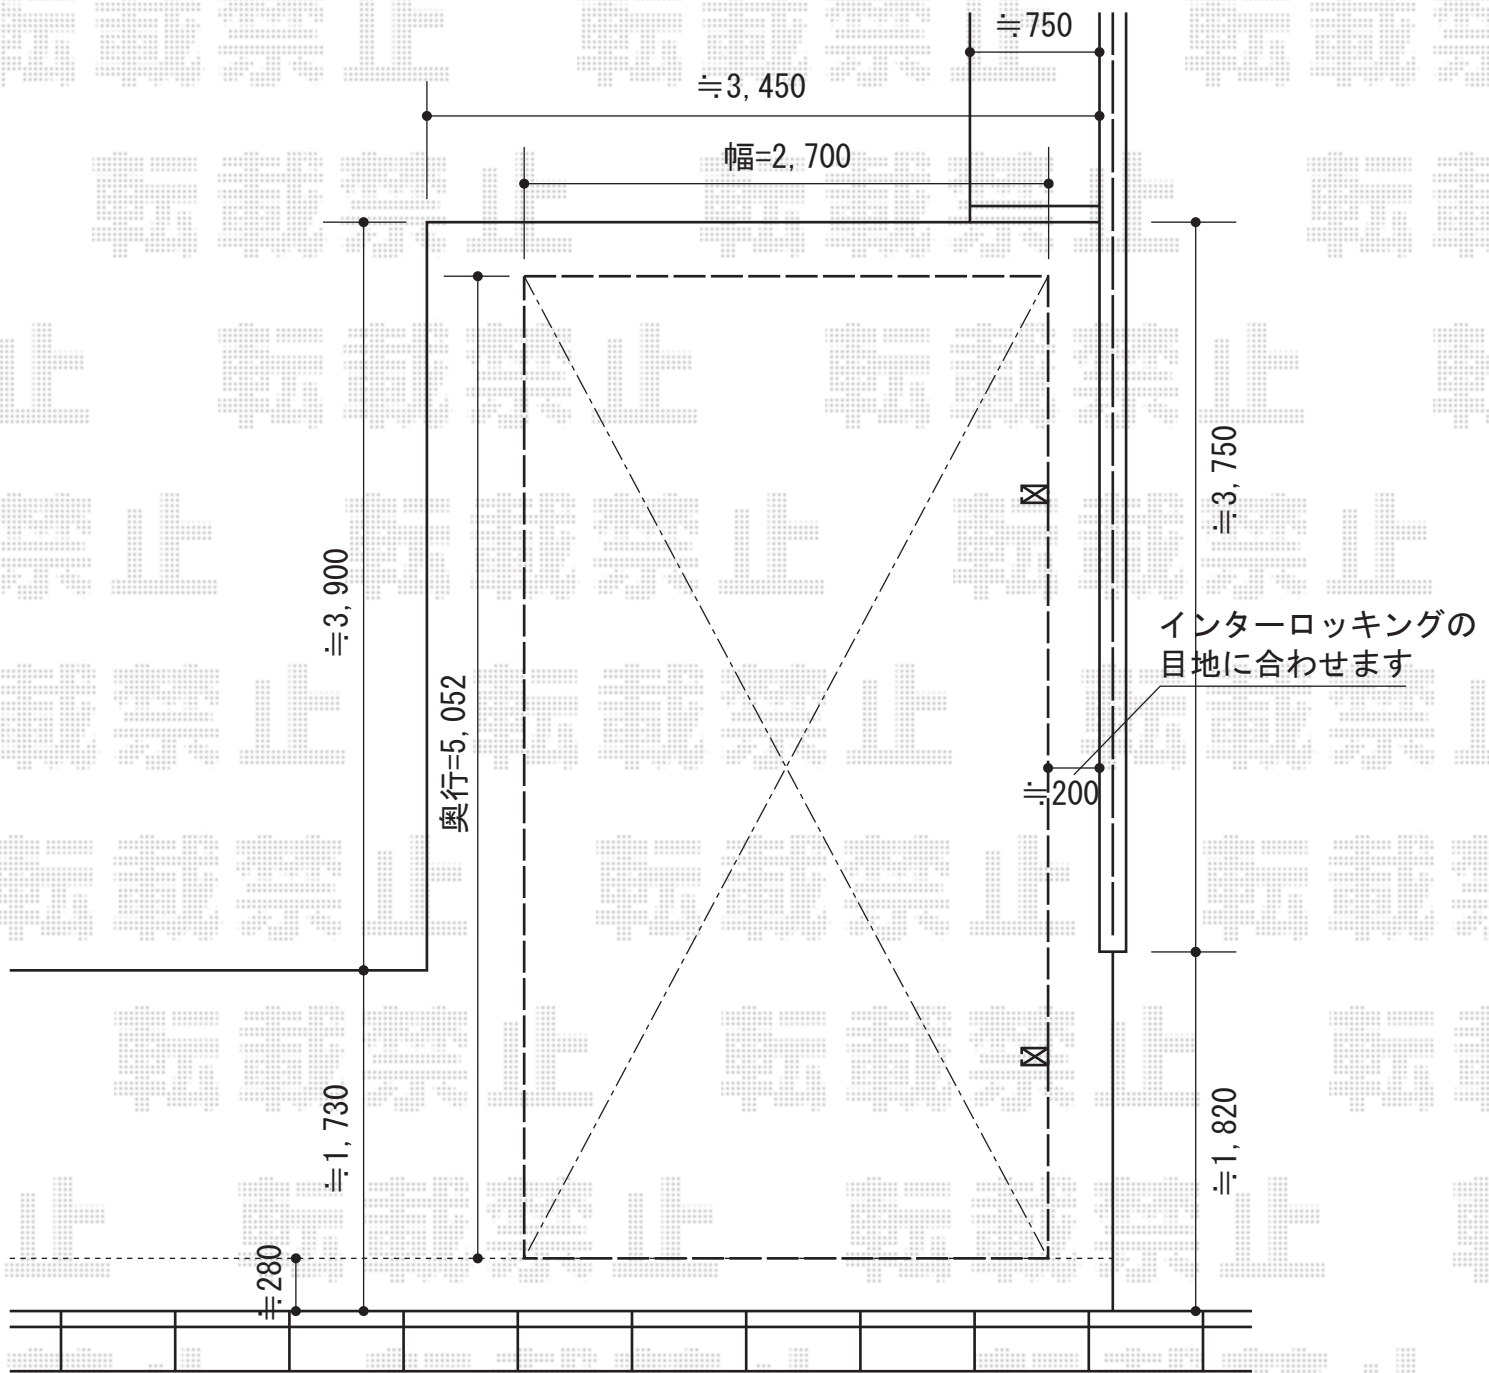

プレシオスポート 積雪～20cm対応

Value Select プレシオスポート 積雪～20cm対応
幅=2,700mm
奥行=5,052mm
色：ノーブルステン
屋根材：ポリカーボネート（スカイブルー）
柱仕様：ハイルーフ仕様（有効高 約2,355mm）

現場状況や作図制限により概略図の内容と多少の違いが生じることがございます。
施工時は、現場優先とさせて頂きたく思いますので、お立会い頂き、
最終のご指示のほど、何卒、宜しくお願い致します。