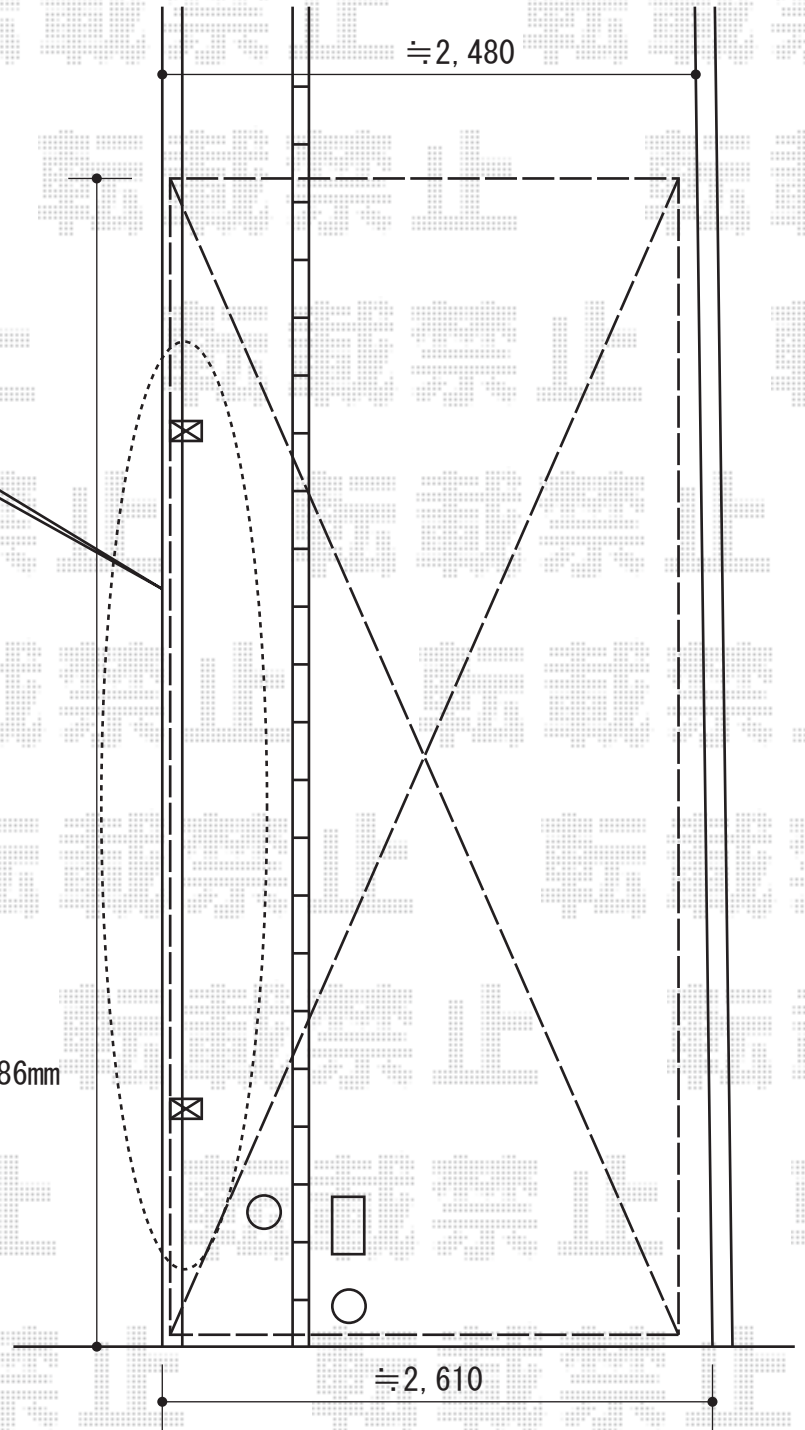

レガーナポートシグマIII 積雪～30cm対応

レガーナポートシグマIII 奥行=5,686mm

トステム レガーナポートシグマIII 積雪～30cm対応

幅=2,397mm

奥行=5,686mm

色：オータムブラウン

屋根材：熱線吸収アクアポリカーボネート（ライトブルー）

柱仕様：ロング柱23仕様（有効高 約2,300mm）