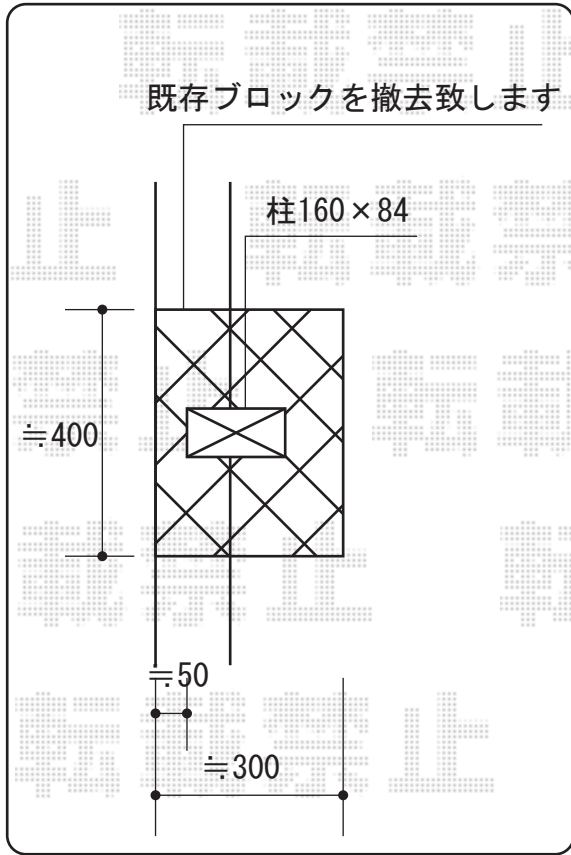

レガーナポートシグマIII 積雪～30cm対応

レガーナポートシグマIII 奥行=5,686mm

トステム レガーナポートシグマIII 積雪～30cm対応

幅=2,397mm

奥行=5,686mm

色：オータムブラウン

屋根材：熱線吸収アクアポリカーボネート（ライトブルー）

柱仕様：ロング柱23仕様（有効高 約2,300mm）

雨樋：あり

オプション：くさり樋セット

トステム レガーナポートシグマIII オプション

柱ガード：（1本入り）×4

収納式物干し：標準タイプ 2本入り（色：オータムブラウン）

現場状況や作図制限により概略図の内容と多少の違いが生じることがございます。
 施工時は、現場優先とさせていただきますので、お立会い頂き、
 最終のご指示のほど、何卒、宜しくお願い致します。

EX-SHOP
[HTTP://WWW.EX-SHOP.NET](http://www.ex-shop.net)