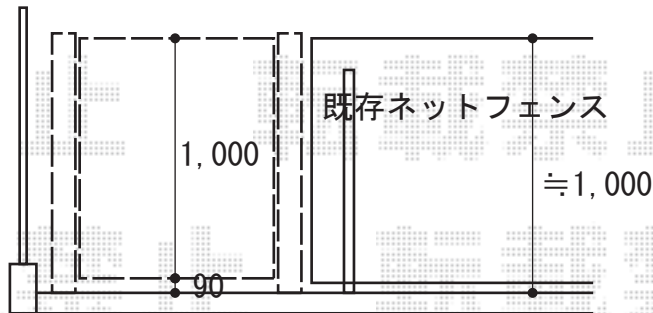

TOEX 【玄関前】ユーフォス門扉1型 片開き 75角門柱使用タイプ

本体1枚 (W×H) = (900×1,200mm)

色：フロスティホワイト

錠：鋳物アームU錠

開き：外開き

追加部材：外開き用部材

オプション：オーナメント ブーケ<フロスティホワイト+シャイングレー>

TOEX プリレオR1型門扉 片開き 柱使用タイプ

扉1枚 (W×H) = (900×1,000mm)

色：アイボリーホワイト

錠：シリンダーRD錠

開き：外開き

追加部材：外開き用部材

現場状況や作図制限により概略図の内容と多少の違いが生じることがございます。
施工時は、現場優先とさせて頂きたく思いますので、お立会い頂き、
最終のご指示のほど、何卒、宜しくお願い致します。

EX-SHOP
HTTP://WWW.EX-SHOP.NET

担当：大辻・永田