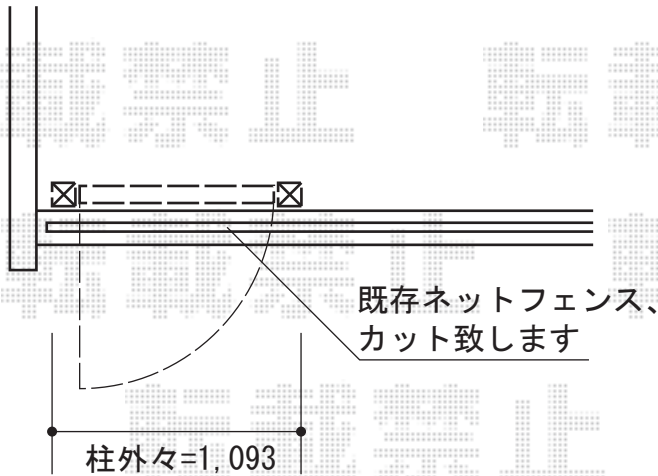

TOEX 【玄関前】ユーフォス門扉1型 片開き 75角門柱使用タイプ

本体1枚 (W×H) = (900×1,200mm)

色：フロスティホワイト

錠：鋳物アームU錠

開き：外開き

追加部材：外開き用部材

オプション：オーナメント ブーケ<フロスティホワイト+シャイングレー>

TOEX プリレオR1型門扉 片開き 柱使用タイプ

扉1枚 (W×H) = (900×1,000mm)

色：アイボリーホワイト

錠：シリンダーRD錠

開き：外開き

追加部材：外開き用部材

現場状況や作図制限により概略図の内容と多少の違いが生じることがございます。
施工時は、現場優先とさせて頂きたく思いますので、お立会い頂き、
最終のご指示のほど、何卒、宜しくお願い致します。

EX-SHOP
HTTP://WWW.EX-SHOP.NET

担当：大辻・永田