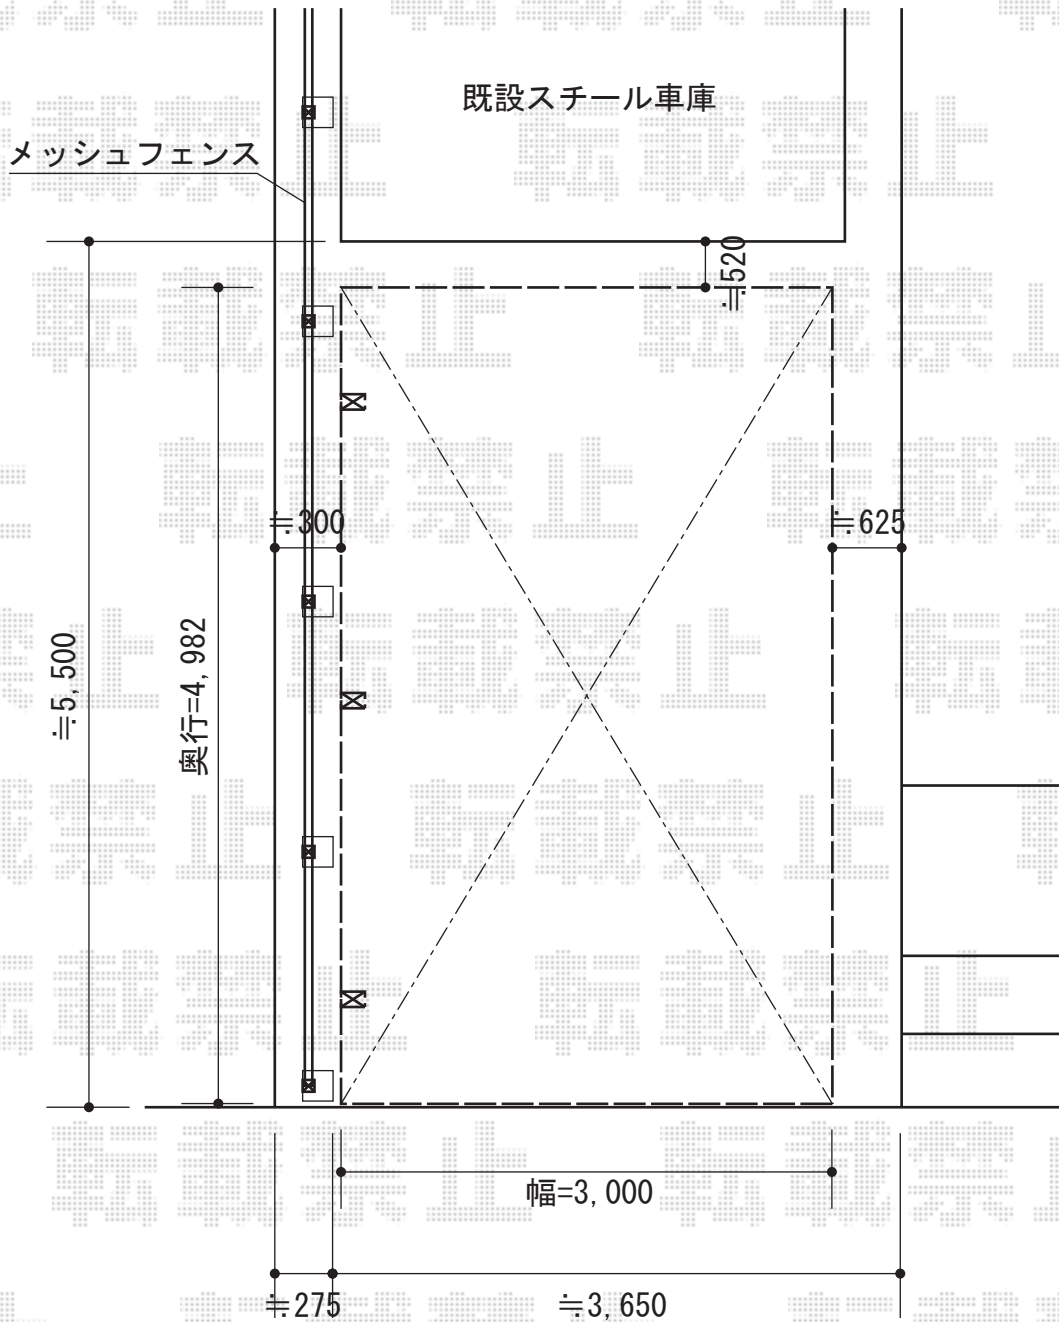

テールポートシグマIII 1500 積雪～50cm対応

トステム テールポートシグマIII 1500 積雪～50cm対応
幅=3,000mm
奥行=4,982mm
色：シャイングレー
屋根材：熱線吸収アクアポリカーボネート（ライトブルー）
柱仕様：ロング柱23仕様（有効高 約2,300mm）

現場状況や作図制限により概略図の内容と多少の違いが生じることがございます。
施工時は、現場優先とさせて頂きたく思いますので、お立会い頂き、
最終のご指示のほど、何卒、宜しくお願い致します。