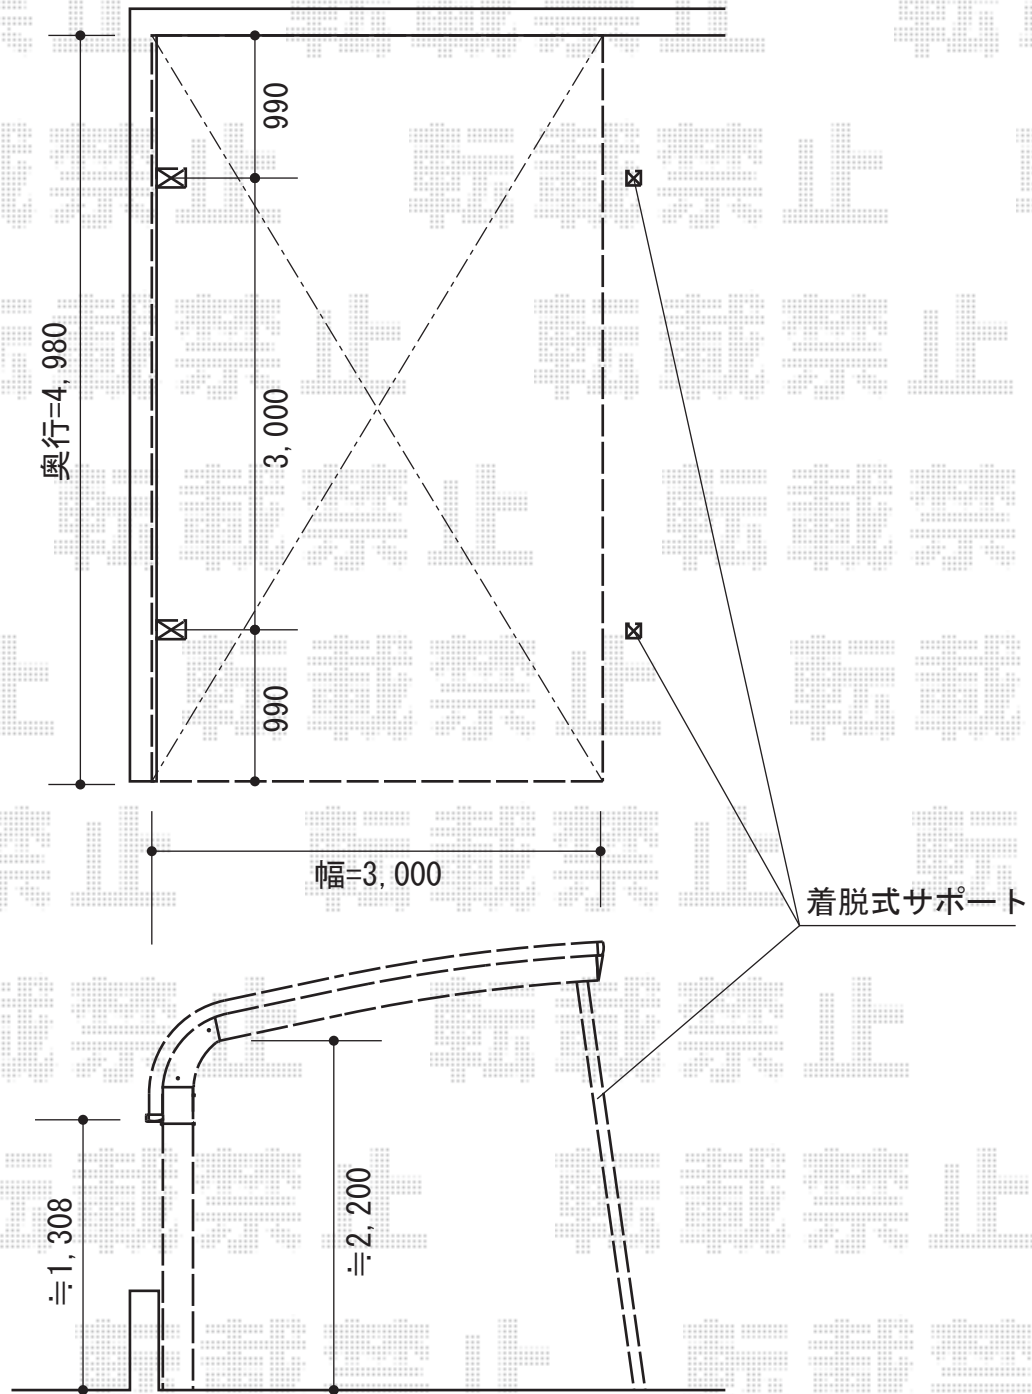

テールポートシグマIII 積雪～30cm対応

トステム テールポートシグマIII 積雪～30cm対応

幅=3,000mm

奥行=4,980mm

色：シャイングレー

屋根材：熱線吸収アクアポリカーボネート（ライトブルー）

柱仕様：ロング柱23仕様（有効高 約2,300mm）

現場状況や作図制限により概略図の内容と多少の違いが生じることがございます。
施工時は、現場優先とさせて頂きたく思いますので、お立会い頂き、
最終のご指示のほど、何卒、宜しくお願い致します。