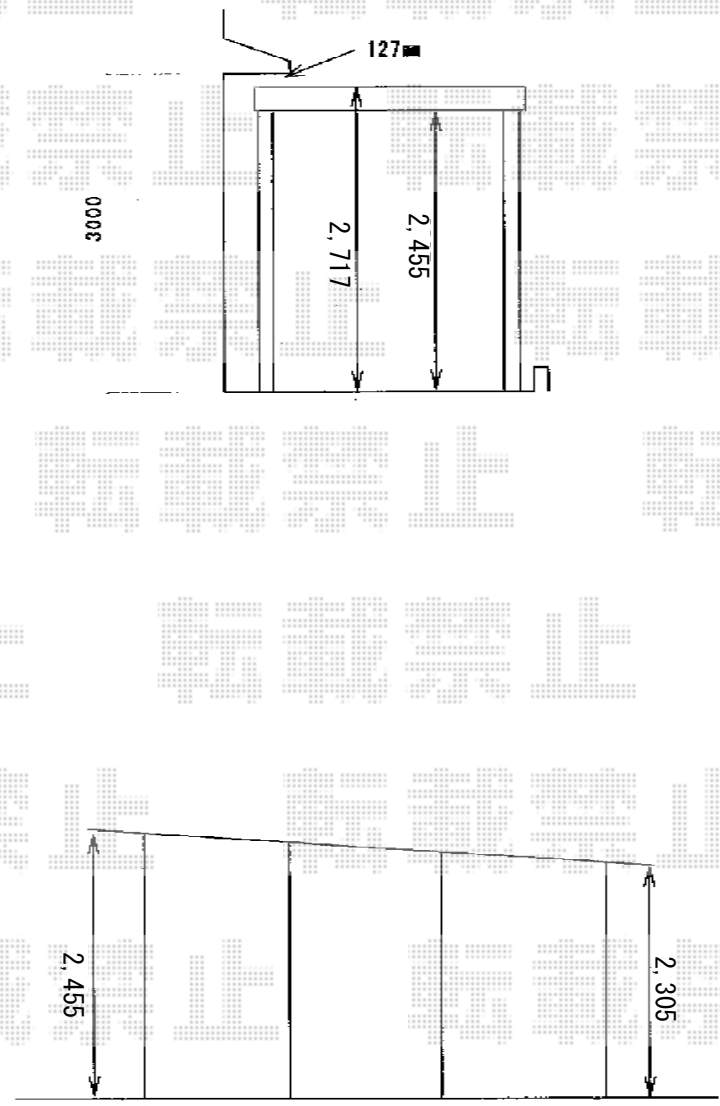

レオンポートneoDX 縦連棟 積雪～50cm対応

YKK AP レオンポートneoDX 縦連棟 積雪～50cm対応  
 幅=3,149mm  
 奥行=10,880mm  
 色: ブラウン  
 屋根材: ガルバリウム折板 (ペフ高)  
 柱仕様: 角柱8本・横材無し・標準柱仕様 (有効高 約2,305mm)

現場状況や作図制限により概略図の内容と多少の違いが生じることがございます。  
 施工時は、現場優先とさせて頂きたく思いますので、お立会い頂き、  
 最終のご指示のほど、何卒、宜しくお願い致します。