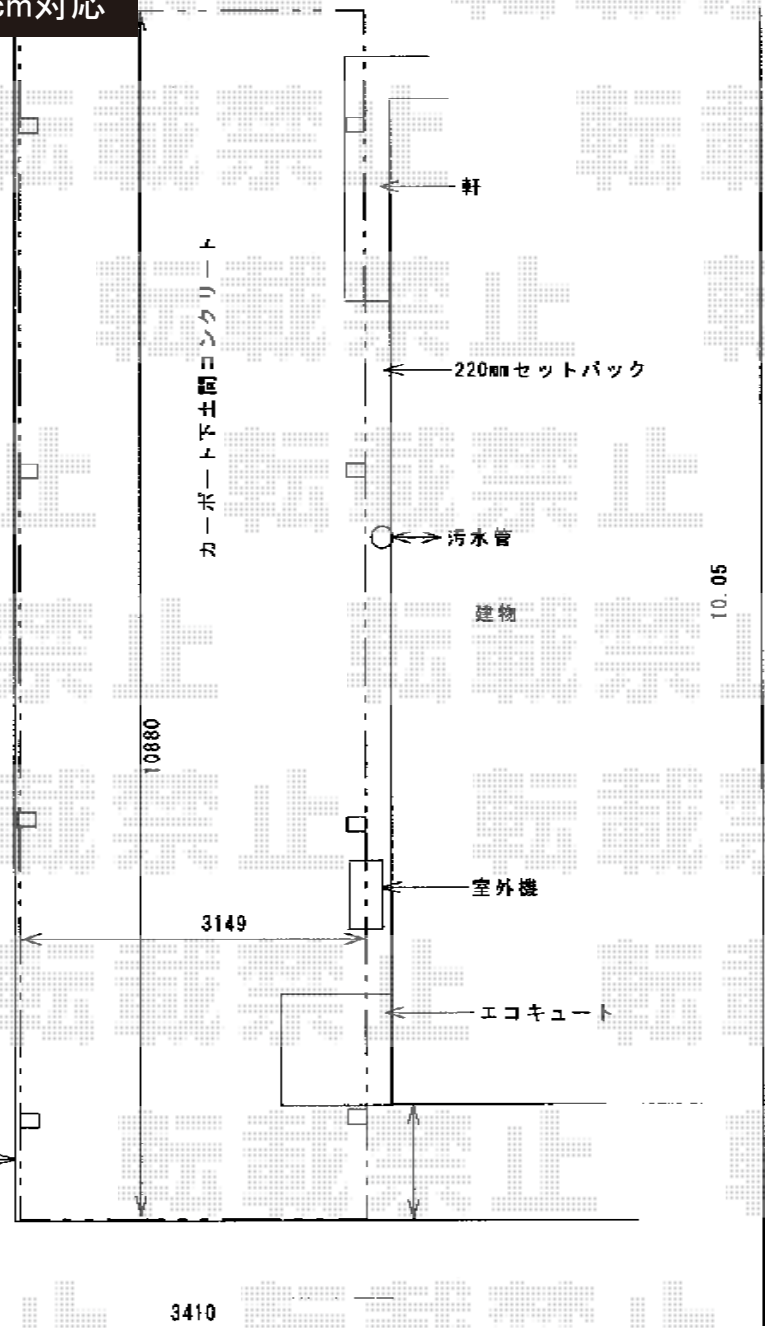

レオンポートneoDX 縦連棟 積雪～50cm対応

YKK AP レオンポートneoDX 縦連棟 積雪～50cm対応  
 幅=3,149mm  
 奥行=10,880mm  
 色: ブラウン  
 屋根材: ガルバリウム折板 (ペフ高)  
 柱仕様: 角柱8本・横材無し・標準柱仕様 (有効高 約2,305mm)

現場状況や作図制限により概略図の内容と多少の違いが生じることがございます。  
 施工時は、現場優先とさせて頂きたく思いますので、お立会い頂き、  
 最終のご指示のほど、何卒、宜しくお願い致します。