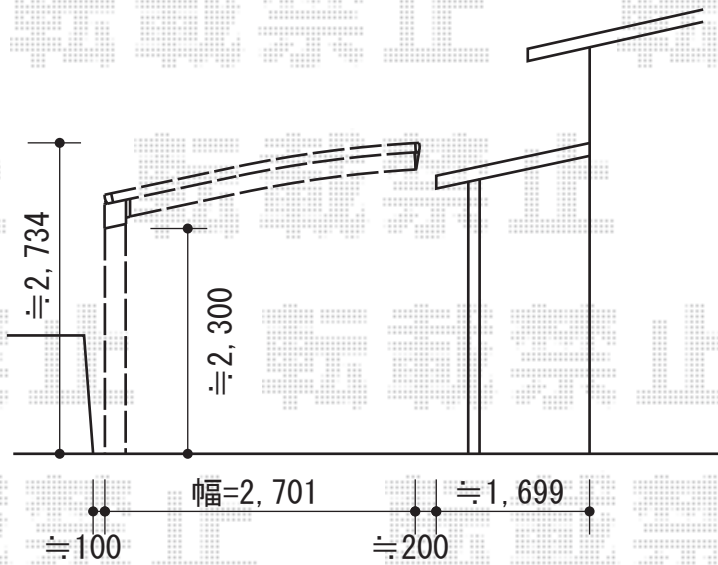

カーブポートシグマⅢ 積雪～30cm対応

トステム カーブポートシグマⅢ 積雪～30cm対応
 幅=2,701mm
 奥行=5,686mm
 色：ブラック
 屋根材：ポリカーボネート（ブラウン）
 柱仕様：ロング柱23仕様（有効高 約2,300mm）

トステム 着脱式サポート（ロング柱23用）×2本
 色：ブラック

現場状況や作図制限により概略図の内容と多少の違いが生じることがございます。
 施工時は、現場優先とさせていただきますので、お立会い頂き、
 最終のご指示のほど、何卒、宜しくお願い致します。