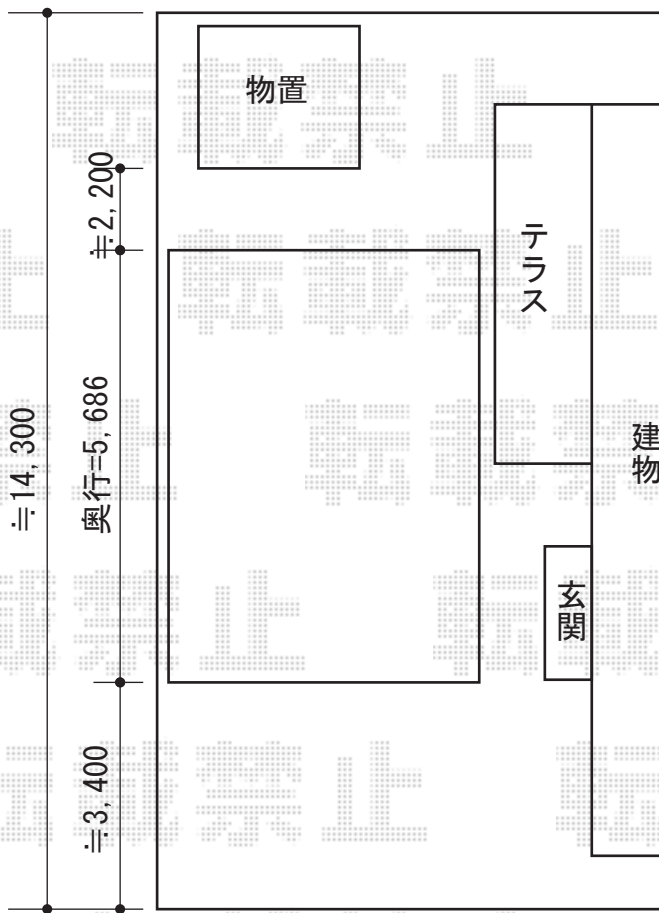

カーブポートシグマⅢ 積雪～30cm対応

トステム カーブポートシグマⅢ 積雪～30cm対応
 幅=2,701mm
 奥行=5,686mm
 色：ブラック
 屋根材：ポリカーボネート（ブラウン）
 柱仕様：ロング柱23仕様（有効高 約2,300mm）

トステム 着脱式サポート（ロング柱23用）×2本
 色：ブラック

現場状況や作図制限により概略図の内容と多少の違いが生じることがございます。
 施工時は、現場優先とさせていただきますので、お立会い頂き、
 最終のご指示のほど、何卒、宜しくお願い致します。