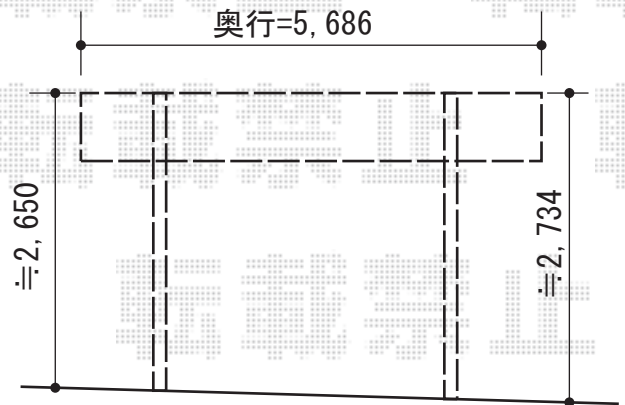

カーブポートシグマⅢ 積雪～30cm対応

トステム カーブポートシグマⅢ 積雪～30cm対応
 幅=2,701mm
 奥行=5,686mm
 色：ブラック
 屋根材：ポリカーボネート（ブラウン）
 柱仕様：ロング柱23仕様（有効高 約2,300mm）

トステム 着脱式サポート（ロング柱23用）×2本
 色：ブラック

現場状況や作図制限により概略図の内容と多少の違いが生じることがございます。
 施工時は、現場優先とさせていただきますので、お立会い頂き、
 最終のご指示のほど、何卒、宜しくお願い致します。