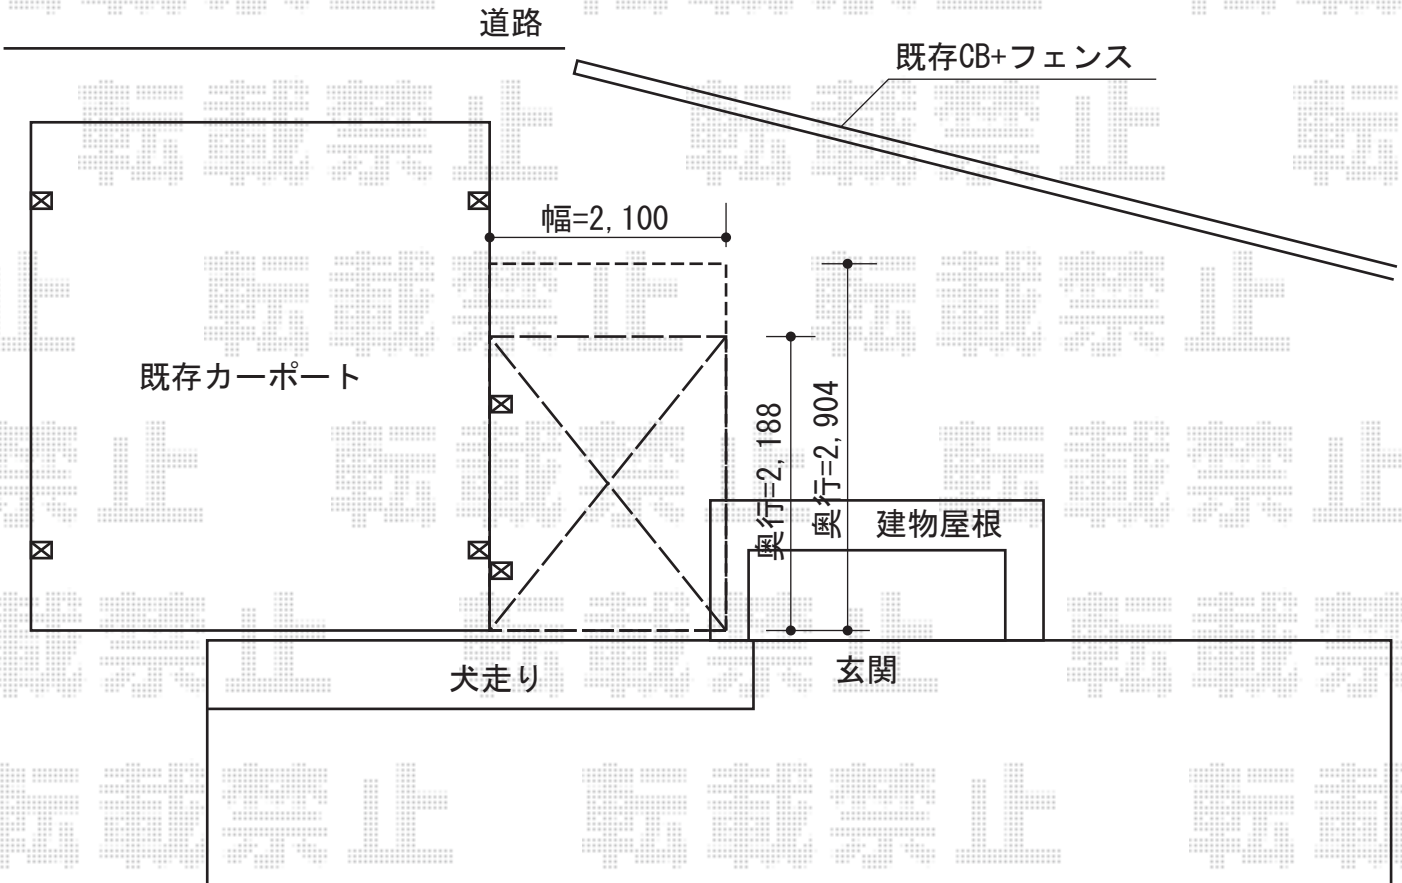

レイナポート ミニ 積雪~20cm対応

既存カーポート

建物屋根

建物

GL

YKK AP レイナポート ミニ 積雪~20cm対応

幅=2,100mm

奥行=2,904mm

色：プラチナステン

屋根材：ポリカーボネート（スモークブラウン）

柱仕様：標準柱仕様（有効高 約1,814mm）

現場状況や作図制限により概略図の内容と多少の違いが生じることがございます。
施工時は、現場優先とさせて頂きたく思いますので、お立会い頂き、
最終のご指示のほど、何卒、宜しくお願い致します。

EX-SHOP
HTTP://WWW.EX-SHOP.NET

担当：小林

全ての著作権は、エクスショップに帰属します。当社とのお取引目的外の使用・複製・転載禁止となっております。