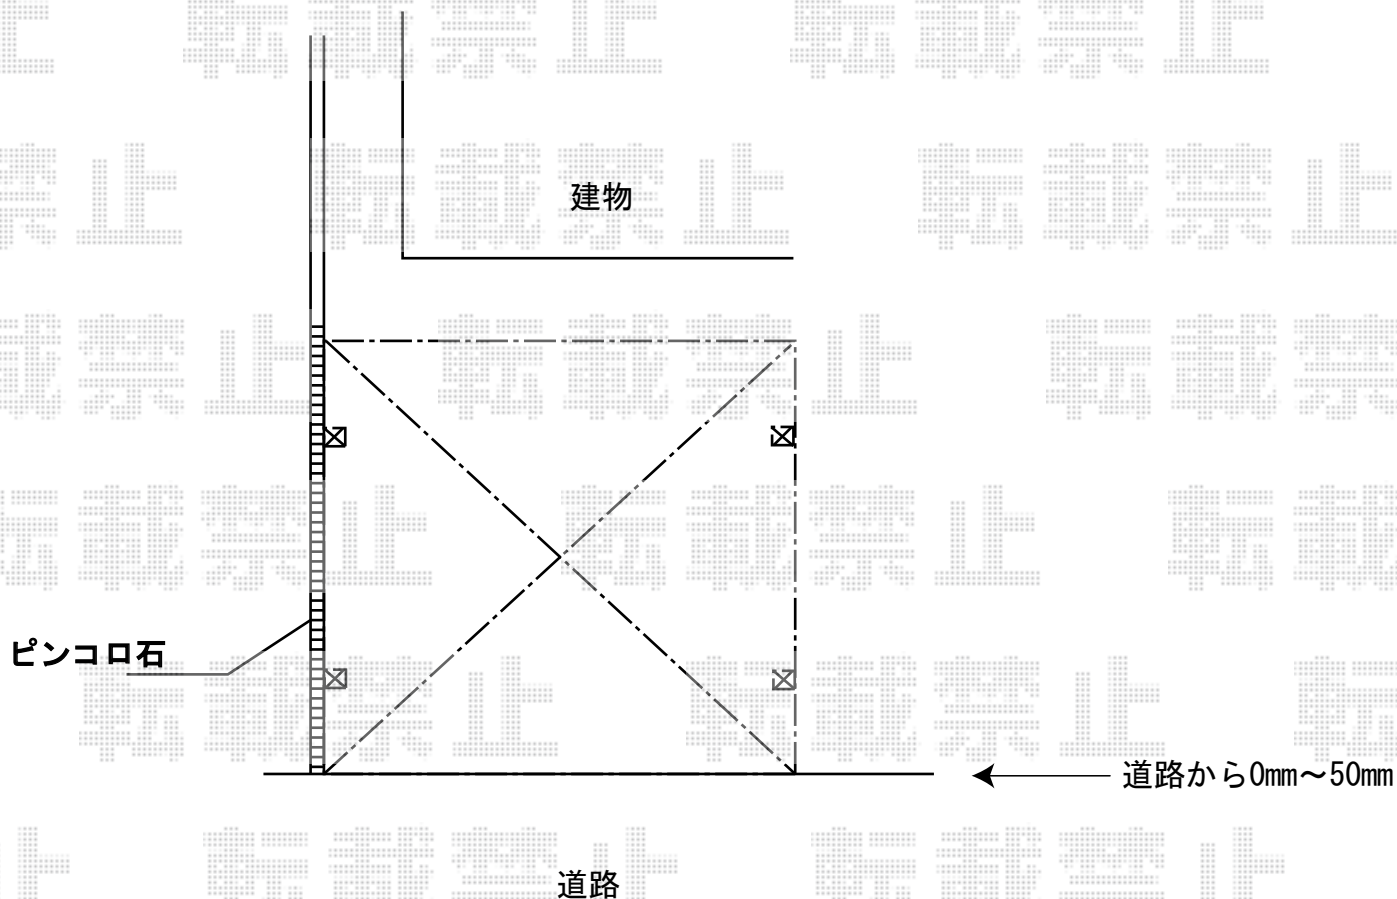

カーブポートシグマIII ワイド 積雪～30cm対応

トステム カーブポートシグマIII ワイド 積雪～30cm対応  
幅=5,140mm  
奥行=4,980mm  
色：シャイングレー  
屋根材：熱線吸収アクアポリカーボネート（ライトブルー）  
柱仕様：ロング柱23仕様（有効高 約2,300mm）

現場状況や作図制限により概略図の内容と多少の違いが生じることがございます。  
施工時は、現場優先とさせていただきますので、お立会い頂き、  
最終のご指示のほど、何卒、宜しくお願い致します。