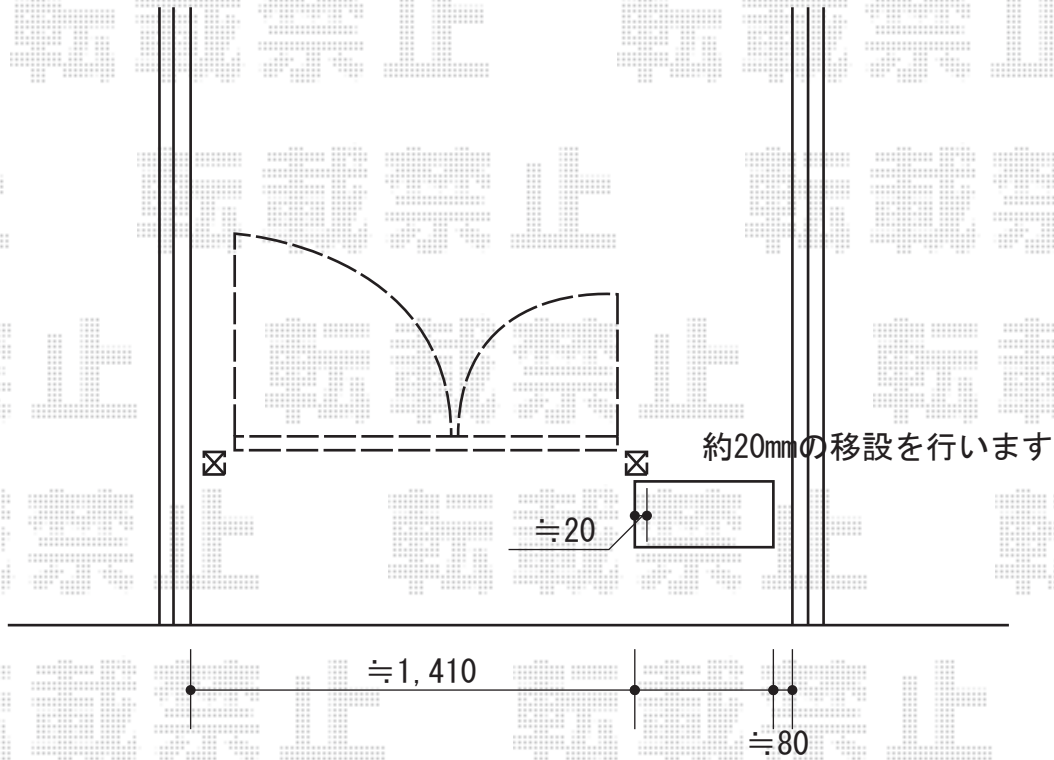

# ライフモダン門扉MM-SA型 親子開き[門柱仕様]

TOEX ライフモダン門扉MM-SA型 親子開き[門柱仕様]  
本体1枚 (W×H) = (500mm+700mm) × 1,400mm  
色：シャイングレー+柿渋  
錠：シリンダーU錠  
開き：内開き

※図は高さ1,400mmタイプとなります。

現場状況や作図制限により概略図の内容と多少の違いが生じることがございます。  
施工時は、現場優先とさせて頂きたく思いますので、お立会い頂き、  
最終のご指示のほど、何卒、宜しくお願い致します。