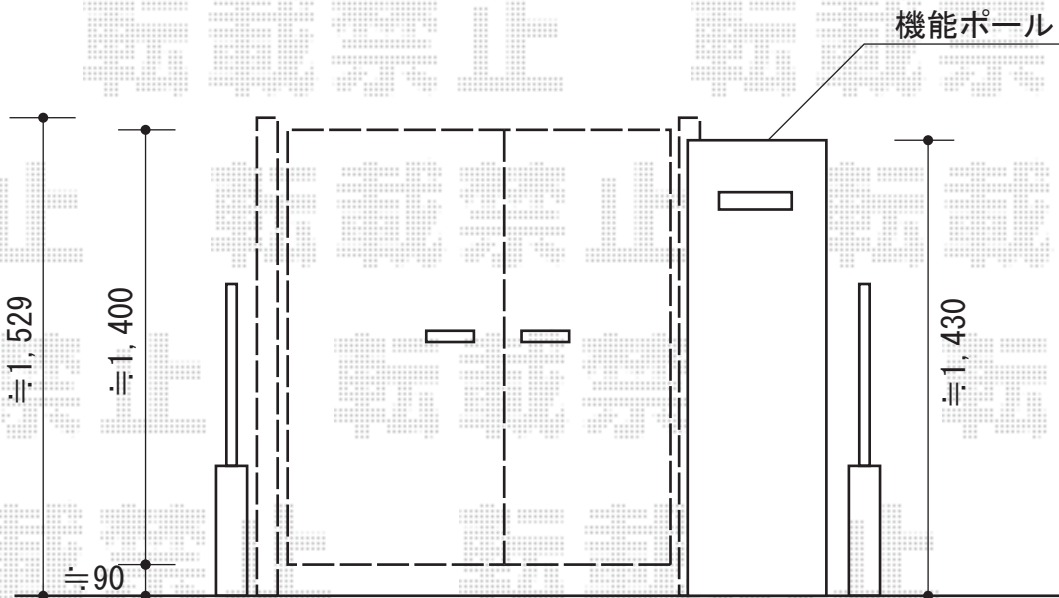

# ライフモダン門扉MM-SA型 親子開き[門柱仕様]

TOEX ライフモダン門扉MM-SA型 親子開き[門柱仕様]  
本体1枚 (W×H) = (500mm+700mm) × 1,400mm  
色：シャイングレー+柿渋  
錠：シリンダーU錠  
開き：内開き

※図は高さ1,400mmタイプとなります。

現場状況や作図制限により概略図の内容と多少の違いが生じることがございます。  
施工時は、現場優先とさせて頂きたく思いますので、お立会い頂き、  
最終のご指示のほど、何卒、宜しくお願い致します。