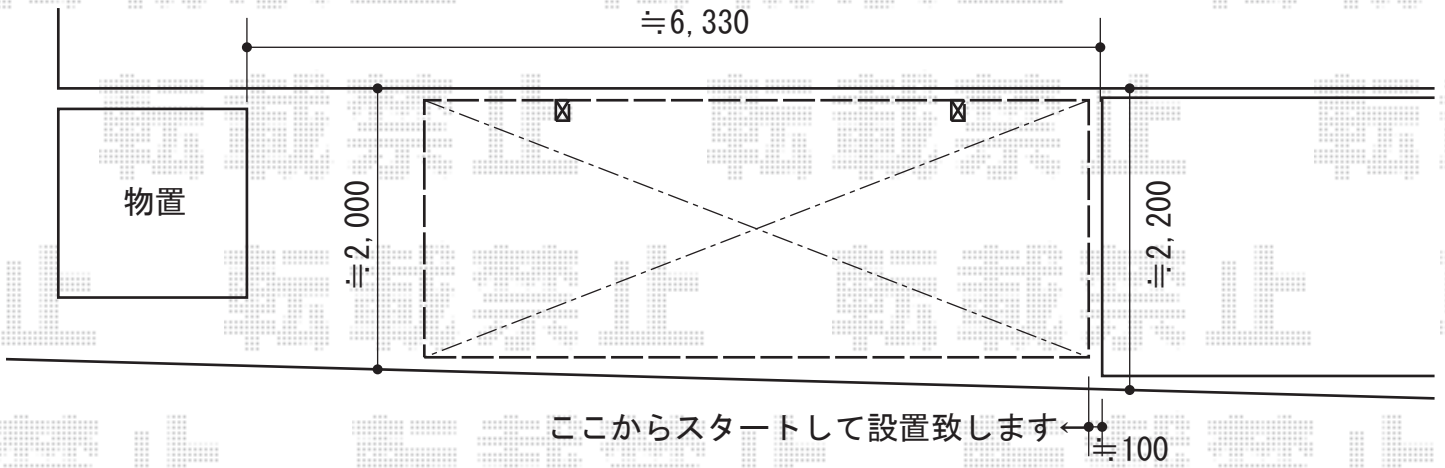

キューブポート ミニ 積雪~20cm対応

TOEX キューブポート ミニ 積雪~20cm対応
幅=1,807mm
奥行=4,994mm
色：マイルドブラック
屋根材：ポリカーボネート（クリアマット/すりガラス調）
柱仕様：標準柱仕様（有効高 約2,236mm）

現場状況や作図制限により概略図の内容と多少の違いが生じることがございます。
施工時は、現場優先とさせて頂きたく思いますので、お立会い頂き、
最終のご指示のほど、何卒、宜しくお願い致します。