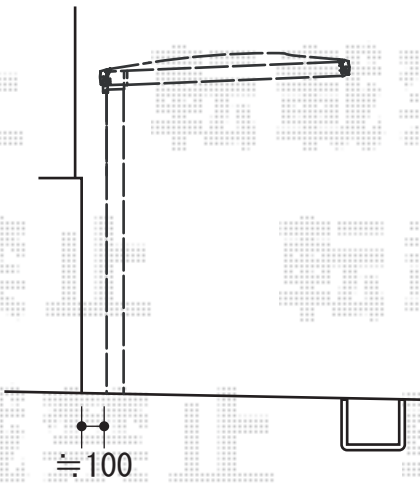

キューブポート ミニ 積雪~20cm対応

TOEX キューブポート ミニ 積雪~20cm対応
幅=1,807mm
奥行=4,994mm
色：マイルドブラック
屋根材：ポリカーボネート（クリアマット/すりガラス調）
柱仕様：標準柱仕様（有効高 約2,236mm）

現場状況や作図制限により概略図の内容と多少の違いが生じることがございます。
施工時は、現場優先とさせて頂きたく思いますので、お立会い頂き、
最終のご指示のほど、何卒、宜しくお願い致します。