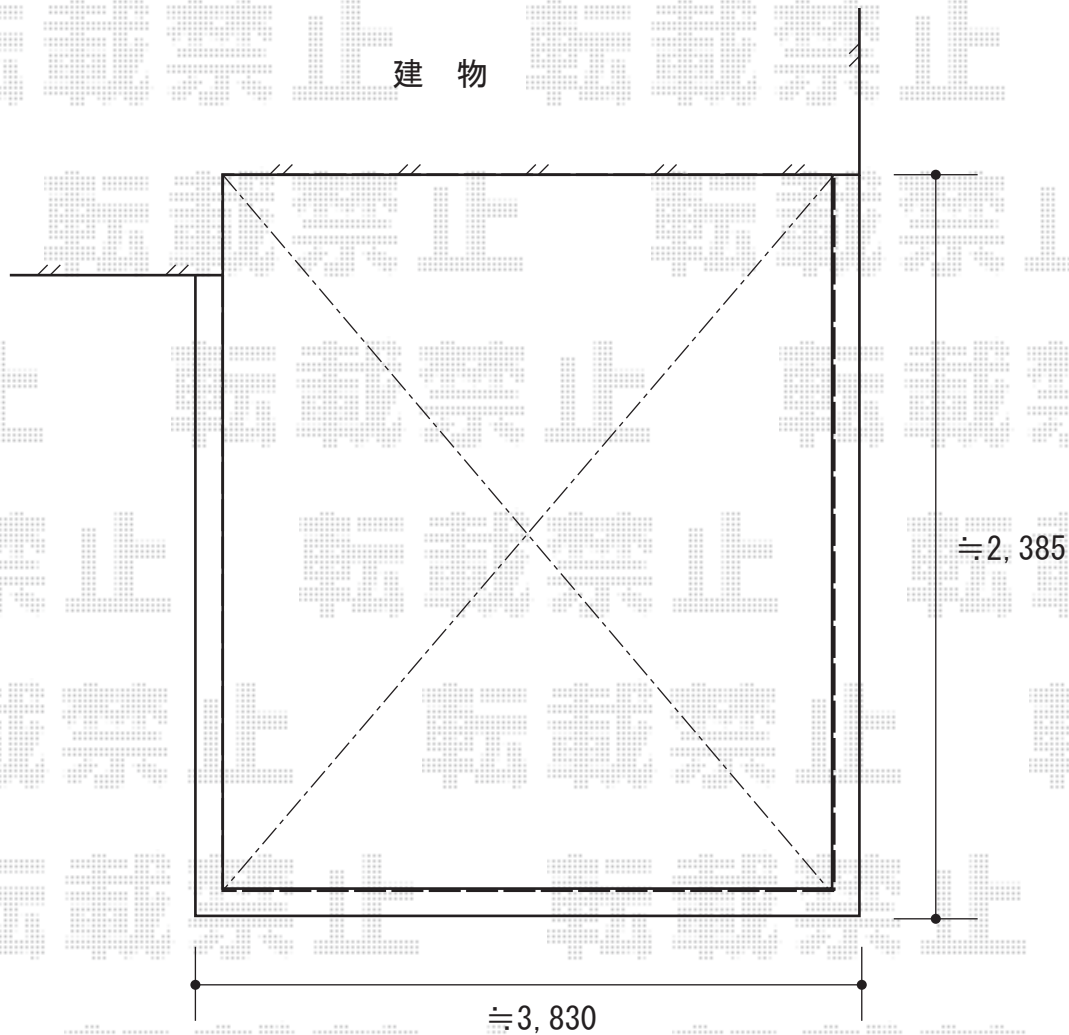

パワーアルファ RB型 屋根タイプ 単体 積雪～30cm対応

建 物

トステム パワーアルファ RB型 屋根タイプ 単体 積雪～30cm対応
間口=関東間2間 (柱芯々3,650mm 屋根幅3,840mm)
出幅=8尺 (2,385mm)
色：シャイングレー
屋根材：ポリカーボネート (ブルースモーク)
柱仕様：柱奥行移動タイプ
施工方法：下止め
オプション：吊り下げ物干しワイド 標準2本入り

現場状況や作図制限により概略図の内容と多少の違いが生じることがございます。
施工時は、現場優先とさせて頂きたく思いますので、お立会い頂き、
最終のご指示のほど、何卒、宜しくお願い致します。