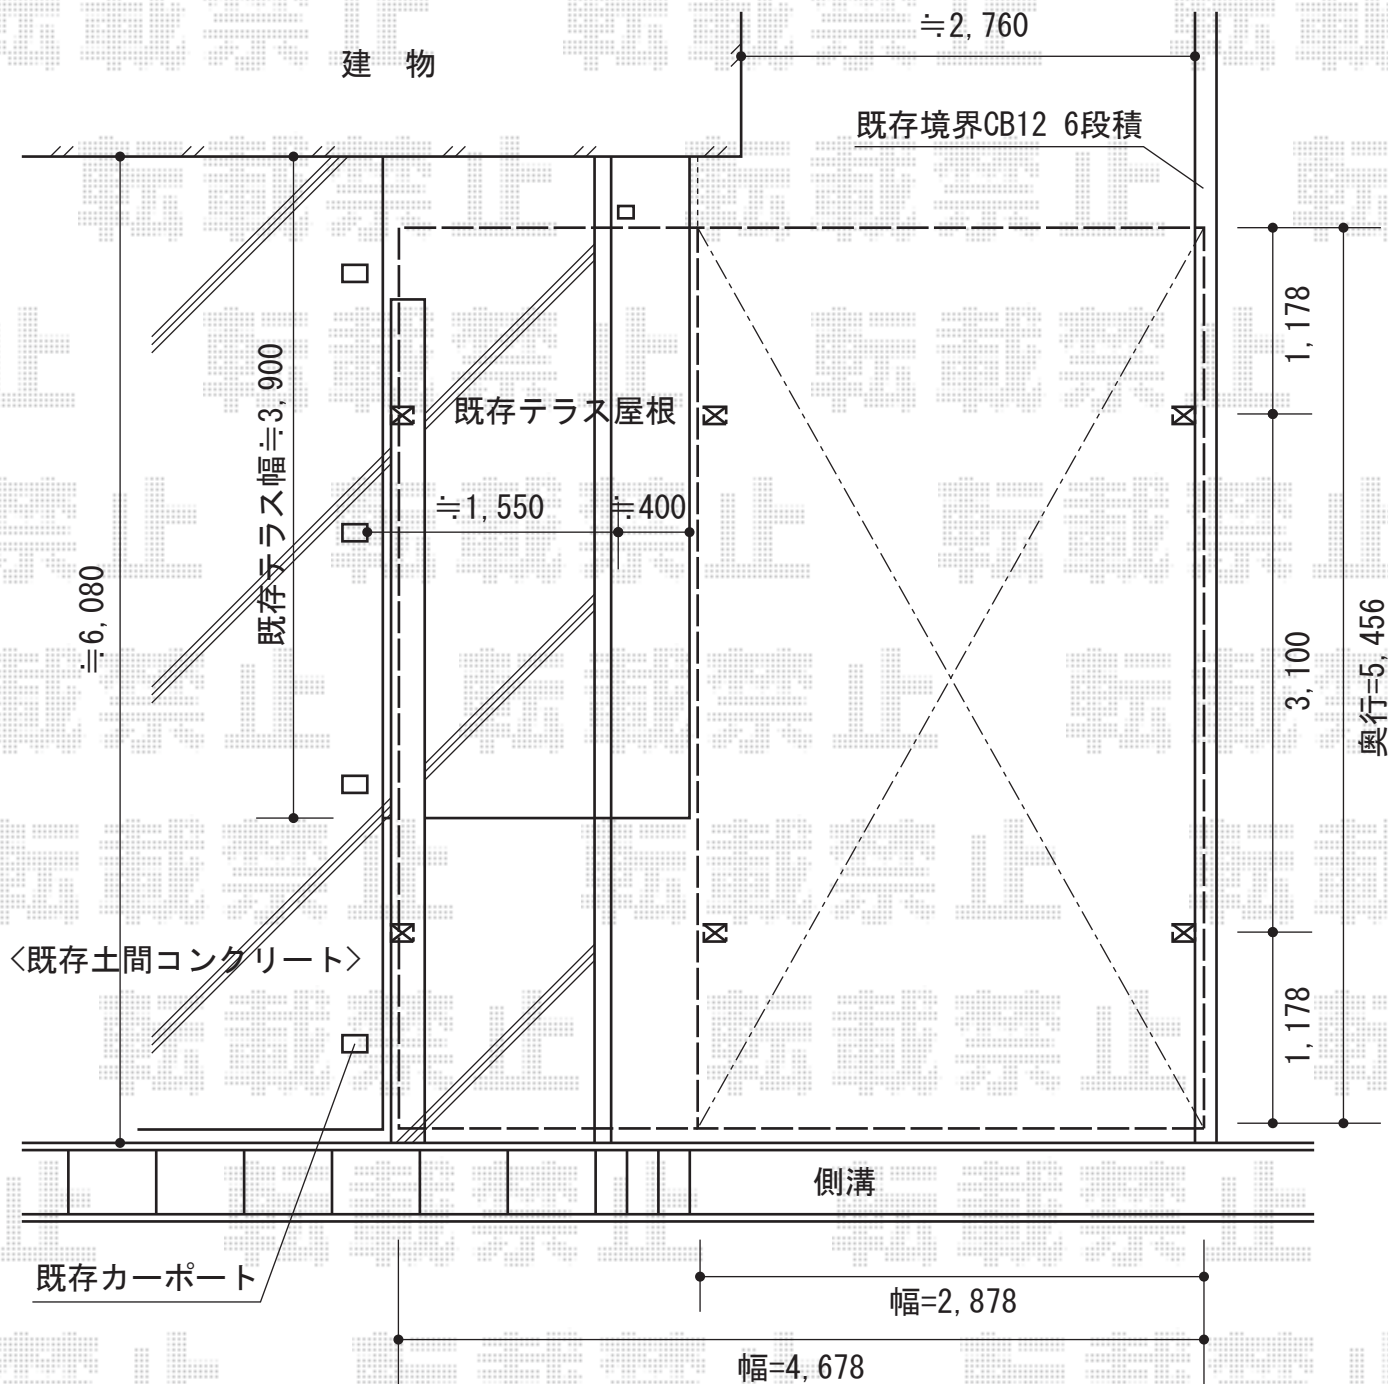

ジーポートneo Aタイプ 積雪~100cm対応

YKK AP ジーポートneo Aタイプ 積雪~100cm対応  
 幅=3,111mm  
 奥行=5,456mm  
 色：ブラウン  
 屋根材：スチール折板 (0.8mm)  
 柱仕様：角柱4本・ハイルーフ仕様 (有効高 約3,000mm)  
 横材：付き

現場状況や作図制限により概略図の内容と多少の違いが生じることがございます。  
 施工時は、現場優先とさせて頂きたく思いますので、お立会い頂き、  
 最終のご指示のほど、何卒、宜しくお願い致します。