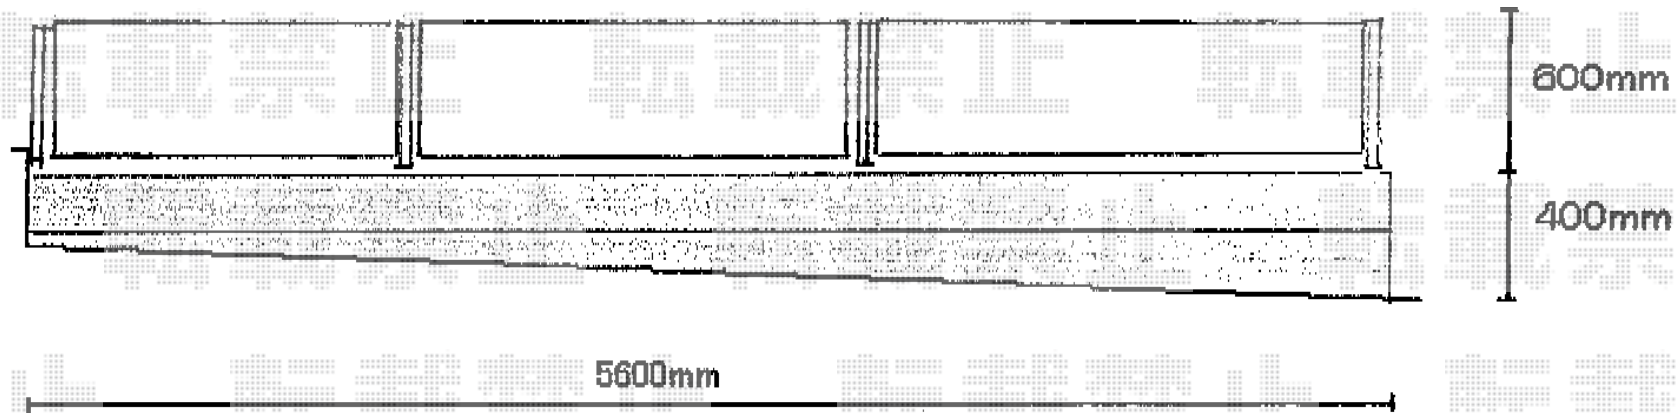

プリレオR2型フェンス 間仕切りタイプ

TOEX プリレオR2型フェンス 間仕切りタイプ  
本体1枚 (W×H) = (1975×600mm) × 3  
主柱 : T-6×2  
端柱 : T-6×2  
部品セットB (主柱用) : 2セット  
部品セットB (端柱用) : 2セット  
色 : シャイングレー

現場状況や作図制限により概略図の内容と多少の違いが生じることがございます。  
施工時は、現場優先とさせて頂きたく思いますので、お立会い頂き、  
最終のご指示のほど、何卒、宜しくお願い致します。