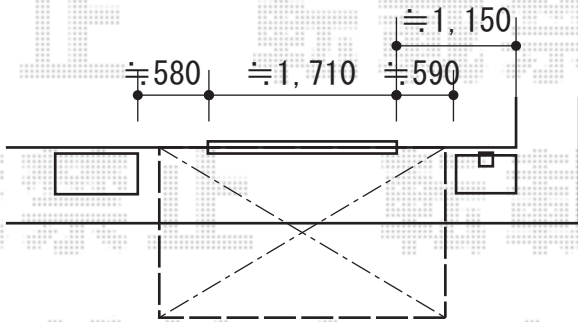

ほせるんですII R型 床納まり 積雪～20cm対応

間口=1.5間  
建物サッシセンター振分けで設置致します

トステム ほせるんですII R型 床納まり 積雪～20cm対応  
 寸法=関東間1.5間 (2,730mm) × 5尺 (1,485mm)  
 正面ユニット：テラス (4枚建)  
 側面ユニット：左右 / (2枚建)  
 色：オータムブラウン  
 屋根材：熱線吸収アクアポリカーボネート (ライトブルー)  
 床材：塩ビ (木目)  
 オプション：網戸/吊下げ物干し・取付棧/カーテンレール  
 追加部材：躯体取付部材一式/大引き補強部材一式/グレチャン