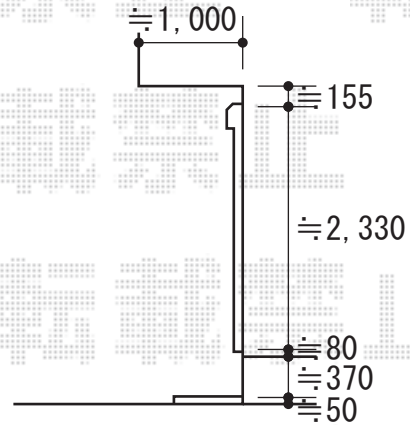

ほせるんですII R型 床納まり 積雪～20cm対応

間口=1.5間  
建物サッシセンター振分けで設置致します

トステム ほせるんですII R型 床納まり 積雪～20cm対応  
 寸法=関東間1.5間 (2,730mm) × 5尺 (1,485mm)  
 正面ユニット：テラス (4枚建)  
 側面ユニット：左右 / (2枚建)  
 色：オータムブラウン  
 屋根材：熱線吸収アクアポリカーボネート (ライトブルー)  
 床材：塩ビ (木目)  
 オプション：網戸/吊下げ物干し・取付棧/カーテンレール  
 追加部材：躯体取付部材一式/大引き補強部材一式/グレチャン