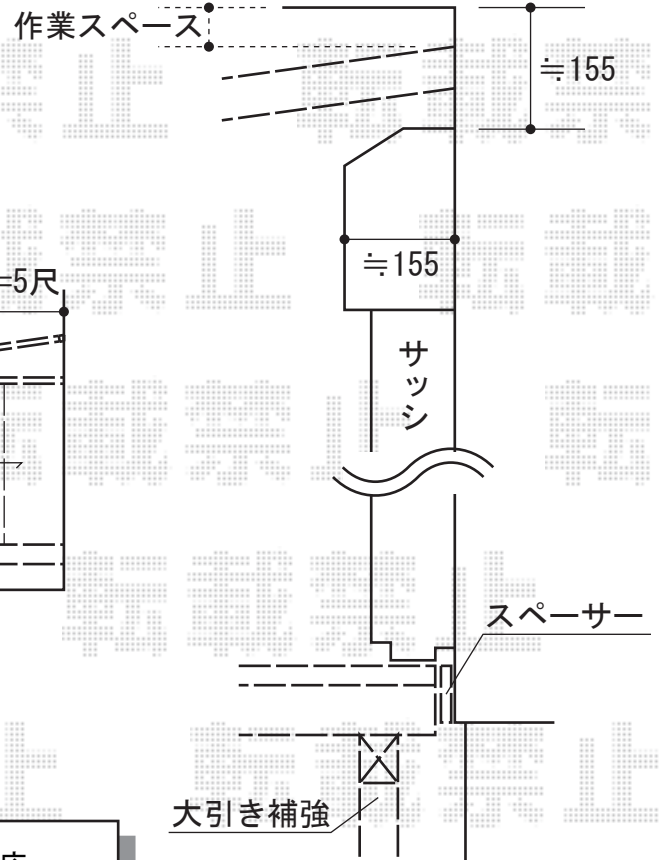

ほせるんですII R型 床納まり 積雪～20cm対応

間口=1.5間  
建物サッシセンター振分けで設置致します

トステム ほせるんですII R型 床納まり 積雪～20cm対応  
 寸法=関東間1.5間 (2,730mm) × 5尺 (1,485mm)  
 正面ユニット：テラス (4枚建)  
 側面ユニット：左右 / (2枚建)  
 色：オータムブラウン  
 屋根材：熱線吸収アクアポリカーボネート (ライトブルー)  
 床材：塩ビ (木目)  
 オプション：網戸/吊下げ物干し・取付棧/カーテンレール  
 追加部材：躯体取付部材一式/大引き補強部材一式/グレチャン

現場状況や作図制限により概略図の内容と多少の違いが生じることがございます。  
 施工時は、現場優先とさせて頂きたく思いますので、お立会い頂き、  
 最終のご指示のほど、何卒、宜しくお願い致します。

EX-SHOP  
[HTTP://WWW.EX-SHOP.NET](http://www.ex-shop.net)

担当：大辻・永田

全ての著作権は、エクスショップに帰属します。当社とのお取引目的外の使用・複製・転載禁止となっております。