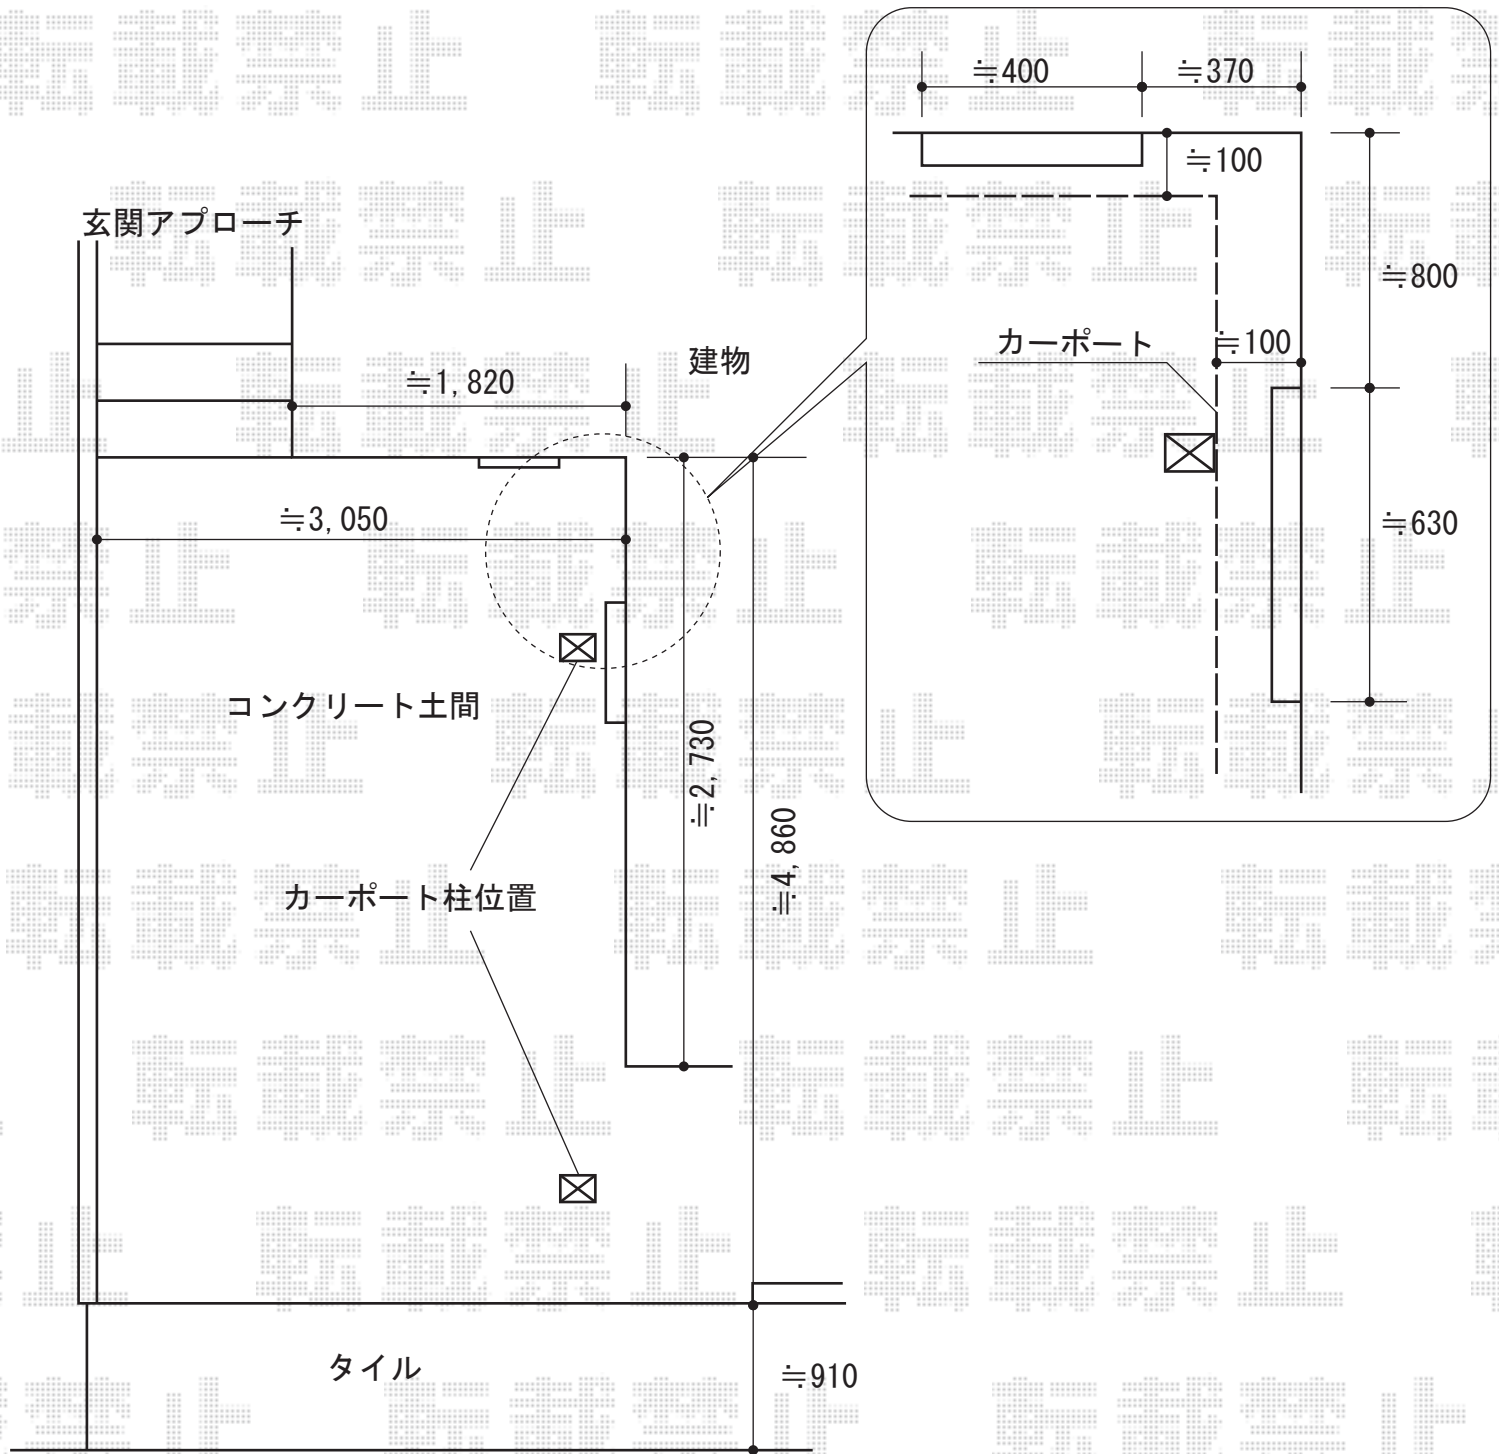

テールポートシグマIII 積雪～30cm対応

トステム テールポートシグマIII 積雪～30cm対応  
 幅=2,700mm  
 奥行=4,980mm  
 色：シャイングレー  
 屋根材：熱線吸収ポリカーボネート（ライトブルーマット調）  
 柱仕様：ロング柱23仕様（有効高 約2,300mm）

現場状況や作図制限により概略図の内容と多少の違いが生じることがございます。  
 施工時は、現場優先とさせて頂きたく思いますので、お立会い頂き、  
 最終のご指示のほど、何卒、宜しくお願い致します。