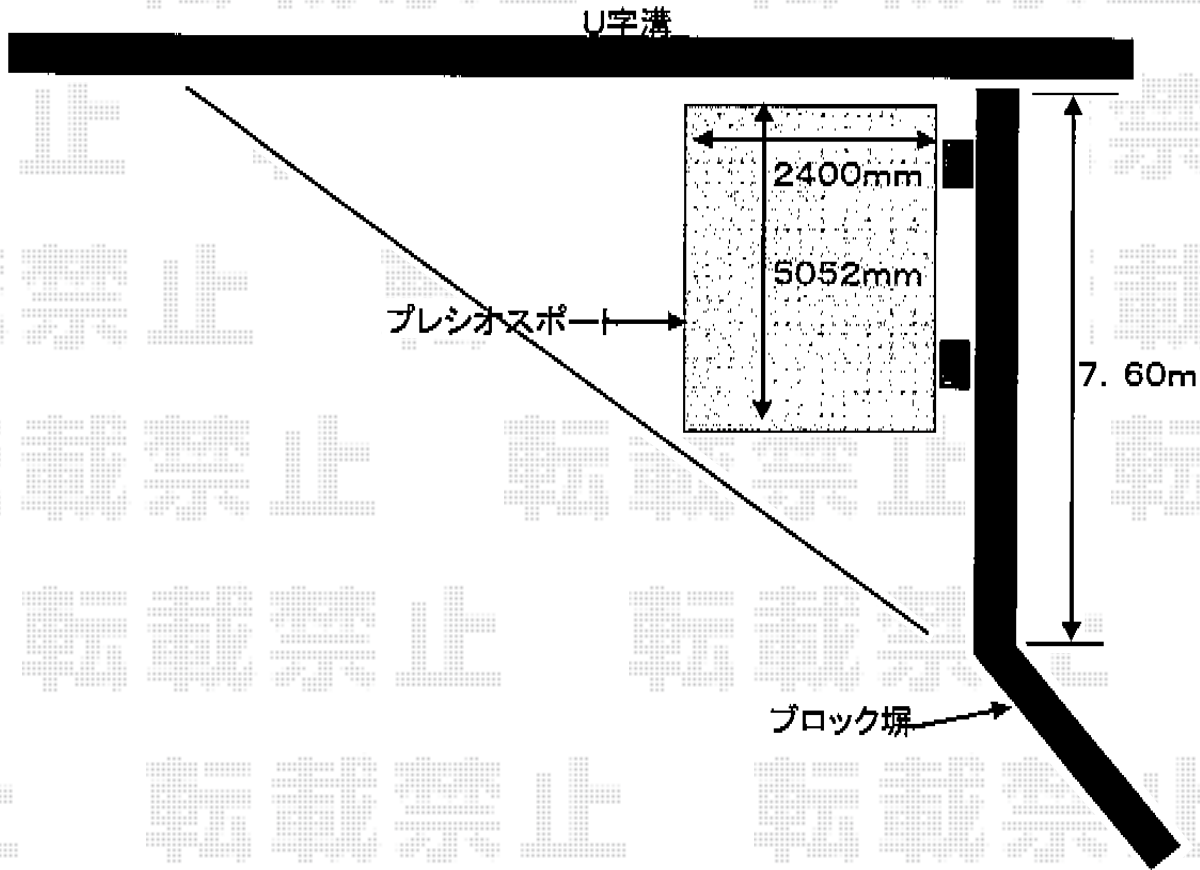

プレシオスポート 積雪～20cm対応

Value Select プレシオスポート 積雪～20cm対応  
幅=2,400mm  
奥行=5,052mm  
色：ノーブルステン  
屋根材：ポリカーボネート（スカイブルー）  
柱仕様：ハイルーフ仕様（有効高 約2,355mm）

現場状況や作図制限により概略図の内容と多少の違いが生じることがございます。  
施工時は、現場優先とさせて頂きたく思いますので、お立会い頂き、  
最終のご指示のほど、何卒、宜しくお願い致します。