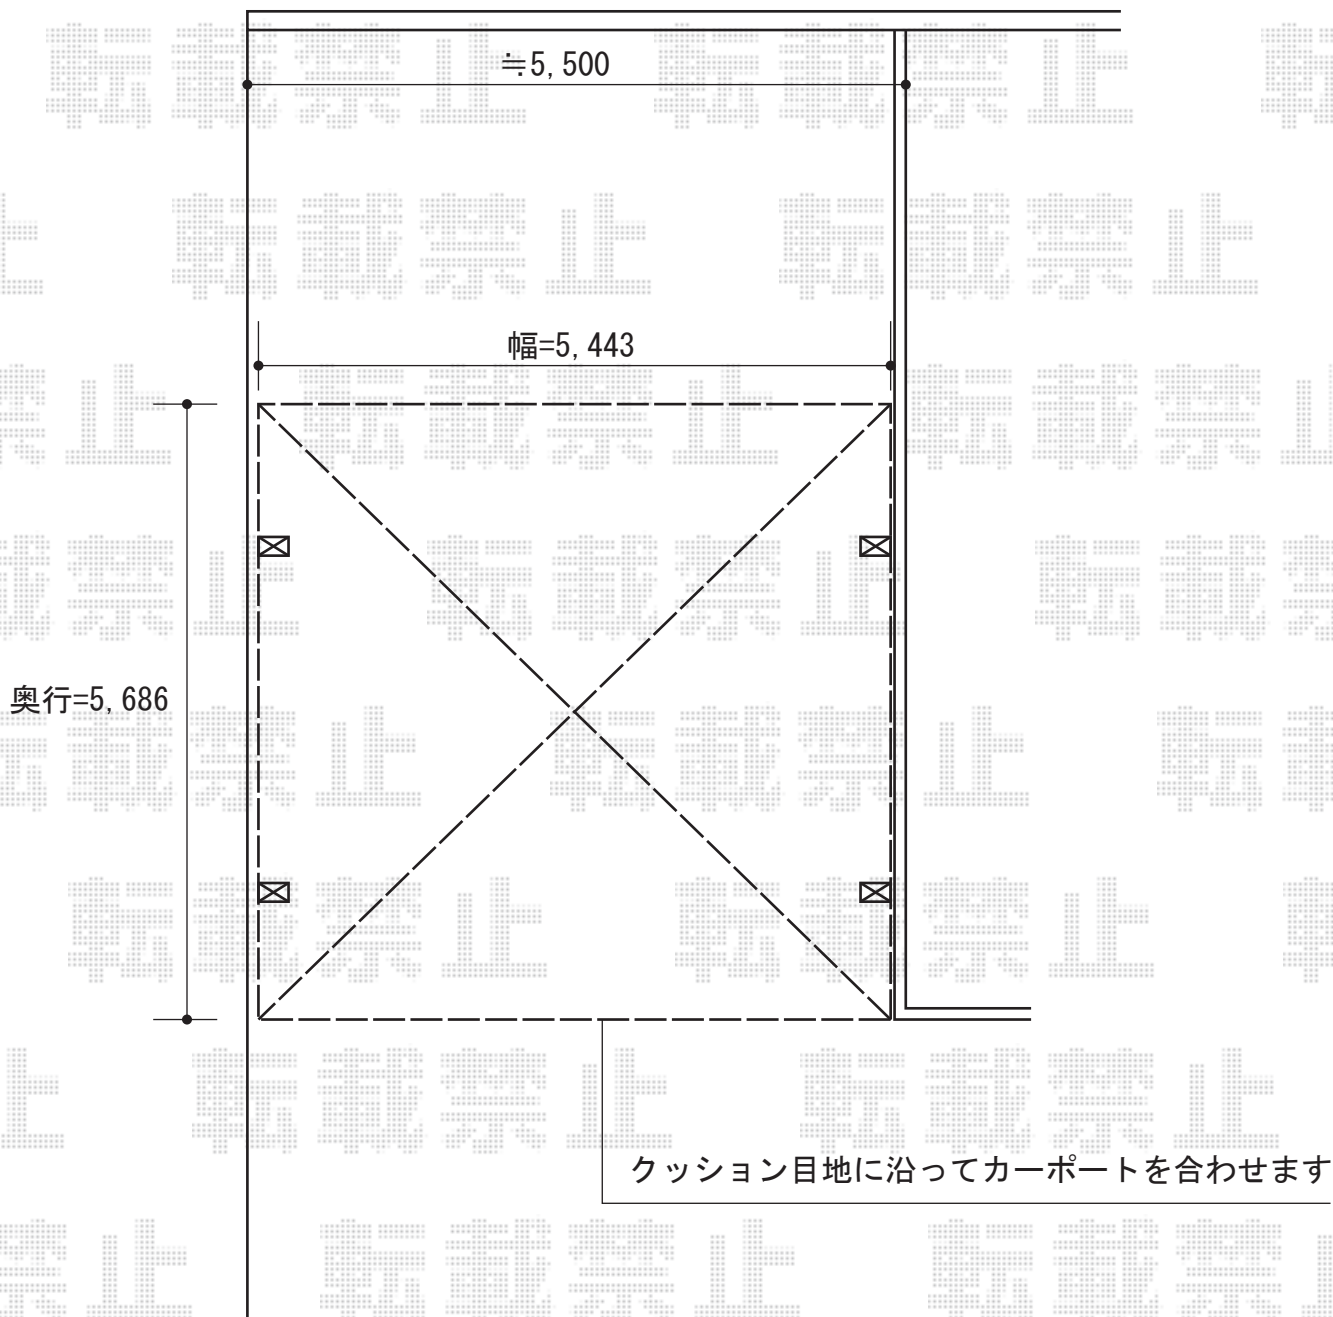

カーブポートシグマⅢ ワイド 積雪～30cm対応

トステム カーブポートシグマⅢ ワイド 積雪～30cm対応
幅=5,443mm
奥行=5,686mm
色：シャイングレー
屋根材：熱線吸収アクアポリカーボネート（ライトブルー）
柱仕様：ロング柱28仕様（有効高 約2,800mm）

現場状況や作図制限により概略図の内容と多少の違いが生じることがございます。
施工時は、現場優先とさせて頂きたく思いますので、お立会い頂き、
最終のご指示のほど、何卒、宜しくお願い致します。