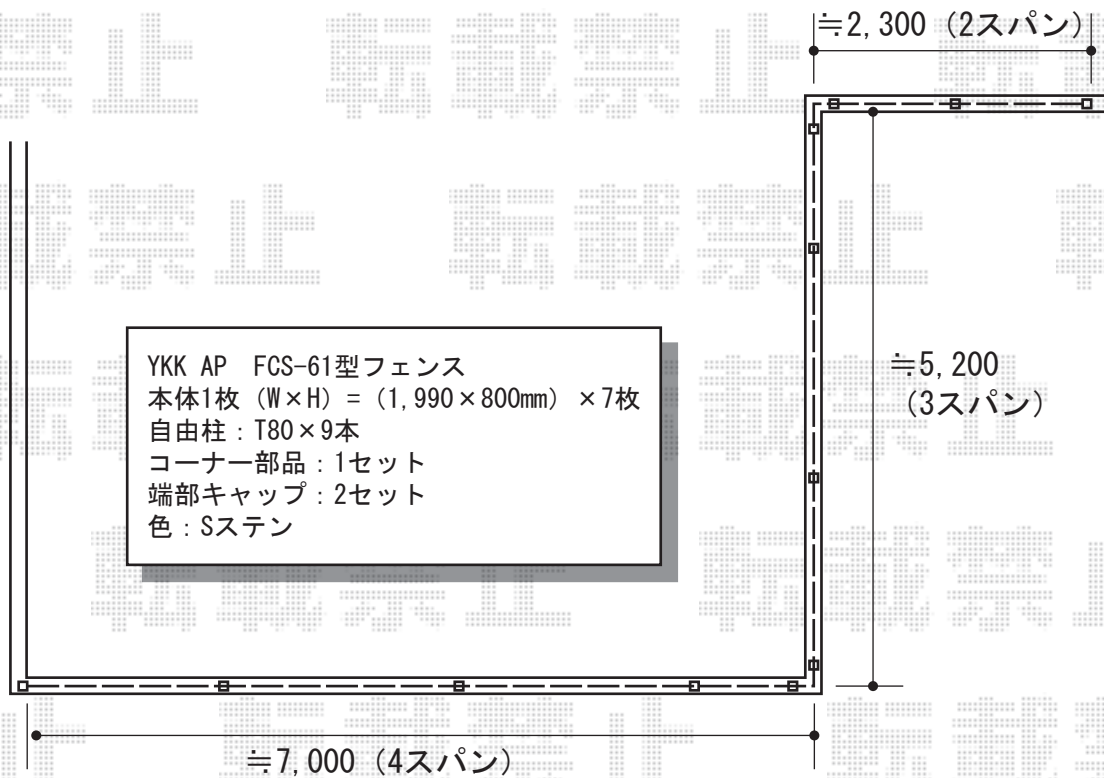

# フェンス

TOEX 樹の木III ボードラインフェンス 埋込み仕様  
ボードセット (単体/端部用) : 2スパン (2700) 2段入×1  
2スパン (2700) 3段入×1  
標準用柱 : T-10×3本  
ボード端部カバー : 2段用×1・3段用×1  
本体色 : オリーブグリーン  
柱色 : シャイングレー

道路

現場状況や作図制限により概略図の内容と多少の違いが生じることがございます。  
施工時は、現場優先とさせていただきますので、お立会い頂き、  
最終のご指示のほど、何卒、宜しくお願い致します。