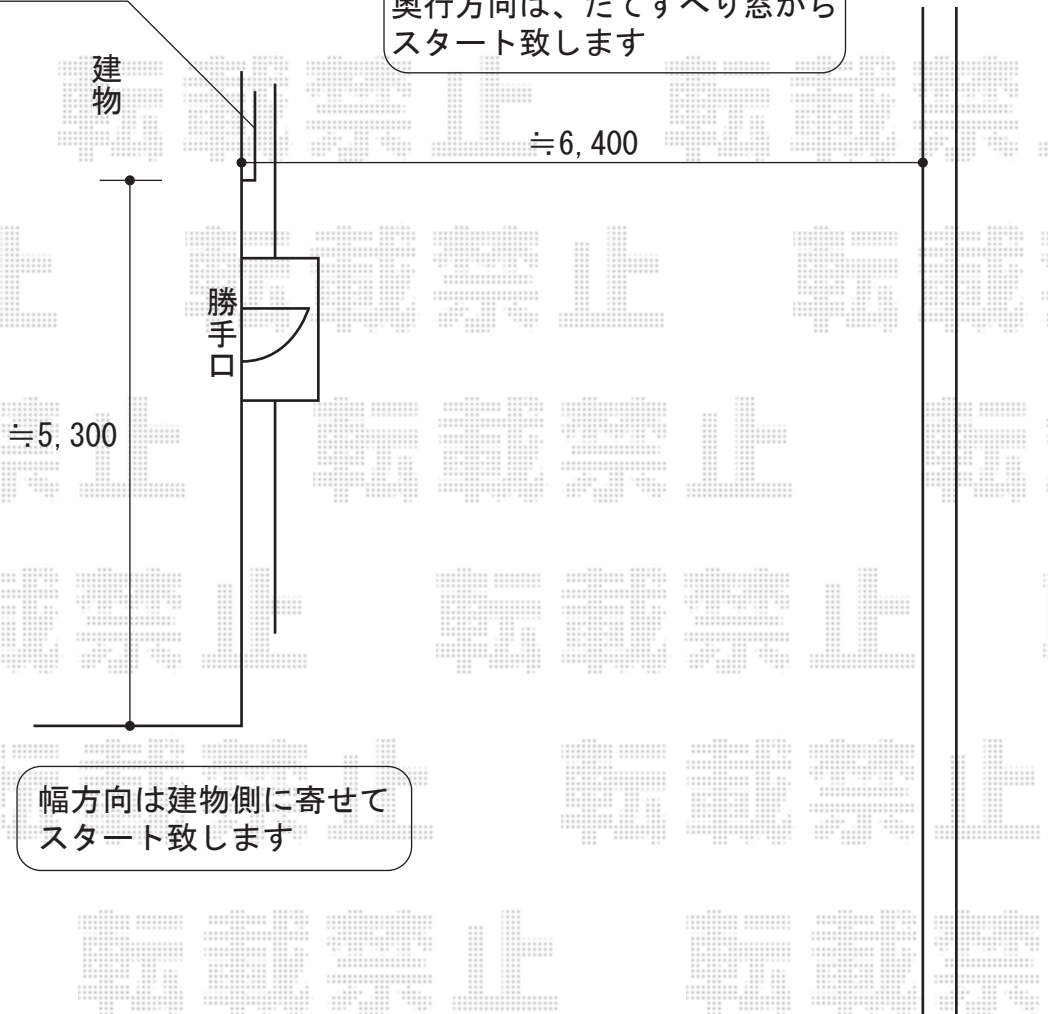

レオンポートneo 2台用 積雪～50cm対応

たてすべり窓

奥行方向は、たてすべり窓から
スタート致します

≒6,400

≒5,300

幅方向は建物側に寄せて
スタート致します

YKK AP レオンポートneo 2台用 積雪～50cm対応
幅=6,111mm
奥行=5,456mm
色：プラチナステン
屋根材：スチール折板（ペフ無・シルバー）
柱仕様：角柱4本・ハイルーフ仕様（有効高 約2,355mm）
横材：なし