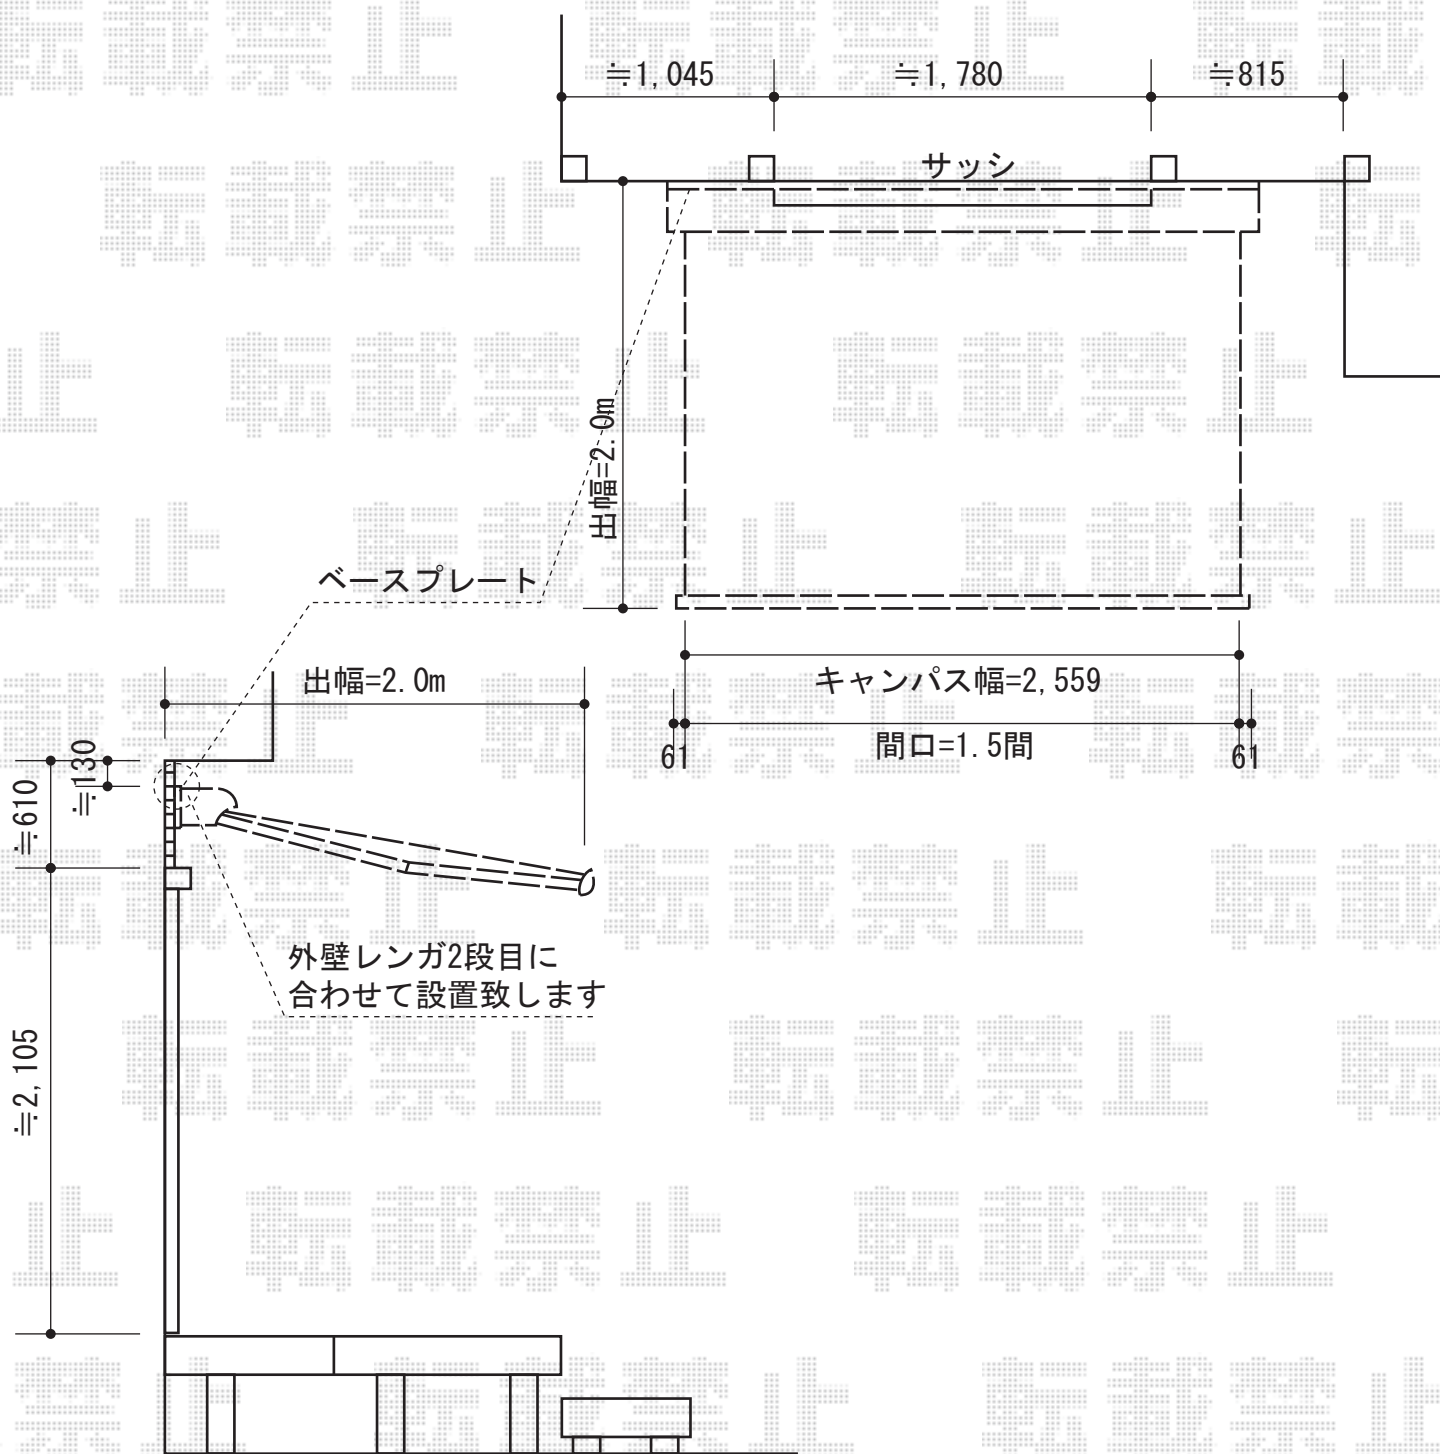

彩鳥S型 レギュラータイプ 手動式

トステム 彩鳥S型 レギュラータイプ 手動式
 間口=関東間1.5間 (2,730mm)
 出幅=2,000mm
 本体色：ホワイト
 キャンバス色：ポリエステル/ストライプオレンジ
 駆動：手動式/外観右駆動
 クランクハンドル：L1500
 追加部材：ベースプレートセット、キャップ、ネジ

現場状況や作図制限により概略図の内容と多少の違いが生じることがございます。
 施工時は、現場優先とさせて頂きたく思いますので、お立会い頂き、
 最終のご指示のほど、何卒、宜しくお願い致します。