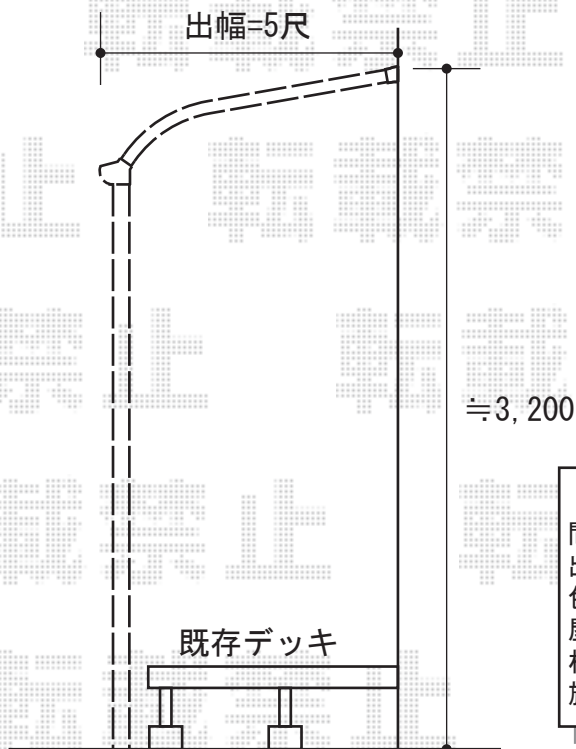

# テラス屋根・オーニング

トステム 彩鳥C型 ボックスタイプ 手動式  
 間口=関東間1.5間 (2,730mm)  
 出幅=2,000mm  
 本体色：オータムブラウン  
 キャンパス色：アクリル (グリーンライン)  
 駆動：外観右側駆動  
 クランクハンドル：長さ1,500mm

トステム ライザーテラスII R型 単体 テラスタイプ 積雪~20cm対応  
 間口=関東間2.0間 (柱芯々3,440mm 屋根幅3,660mm)  
 出幅=5尺 (1,485mm)  
 色：オータムブラウン  
 屋根材：ポリカーボネート (ブルースモーク調)  
 柱仕様：ロング柱・柱位置固定タイプ  
 施工方法：上止め仕様