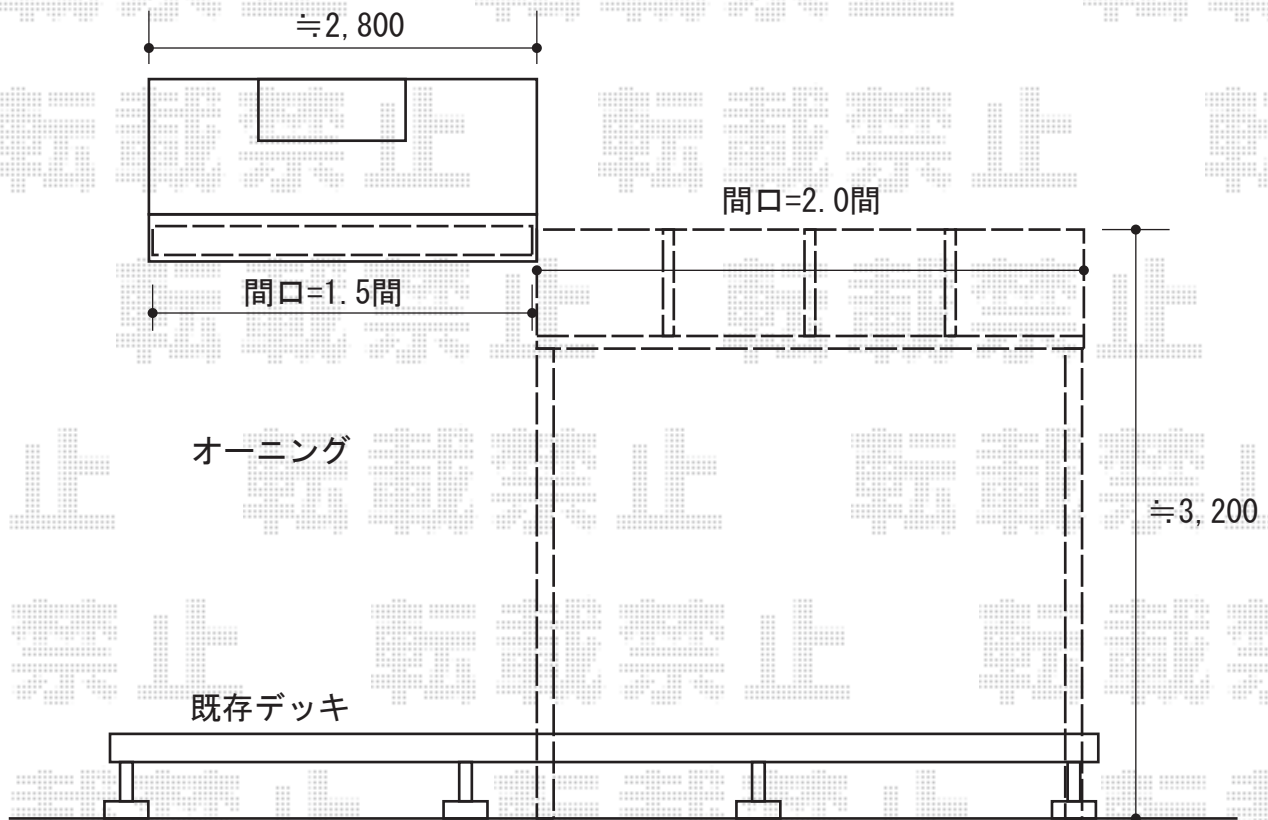

# テラス屋根・オーニング

トステム 彩鳥C型 ボックスタイプ 手動式  
 間口=関東間1.5間 (2,730mm)  
 出幅=2,000mm  
 本体色：オータムブラウン  
 キャンパス色：アクリル (グリーンライン)  
 駆動：外観右側駆動  
 クランクハンドル：長さ1,500mm

トステム ライザーテラスII R型 単体 テラスタイプ 積雪~20cm対応  
 間口=関東間2.0間 (柱芯々3,440mm 屋根幅3,660mm)  
 出幅=5尺 (1,485mm)  
 色：オータムブラウン  
 屋根材：ポリカーボネート (ブルースモーク調)  
 柱仕様：ロング柱・柱位置固定タイプ  
 施工方法：上止め仕様