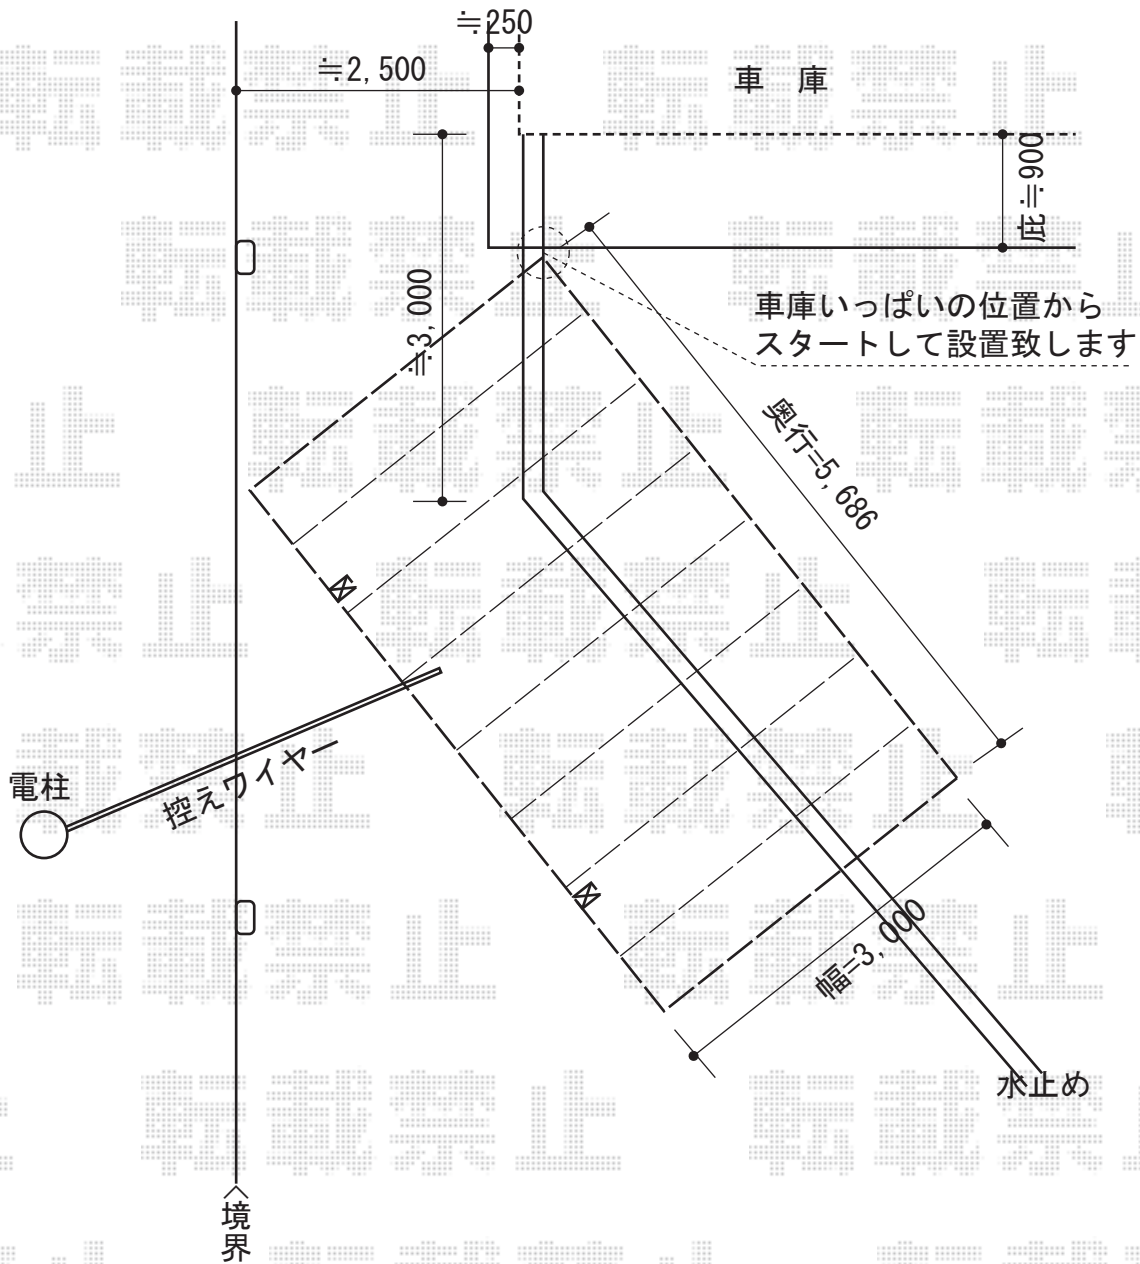

テールポートシグマIII 積雪～30cm対応

トステム テールポートシグマIII 積雪～30cm対応  
幅=3,000mm  
奥行=5,686mm  
色：オータムブラウン  
屋根材：熱線吸収アクアポリカーボネート  
(ライトブルー)  
柱仕様：ロング柱28仕様 (有効高 約2,800mm)

現場状況や作図制限により概略図の内容と多少の違いが生じることがございます。  
施工時は、現場優先とさせて頂きたく思いますので、お立会い頂き、  
最終のご指示のほど、何卒、宜しくお願い致します。