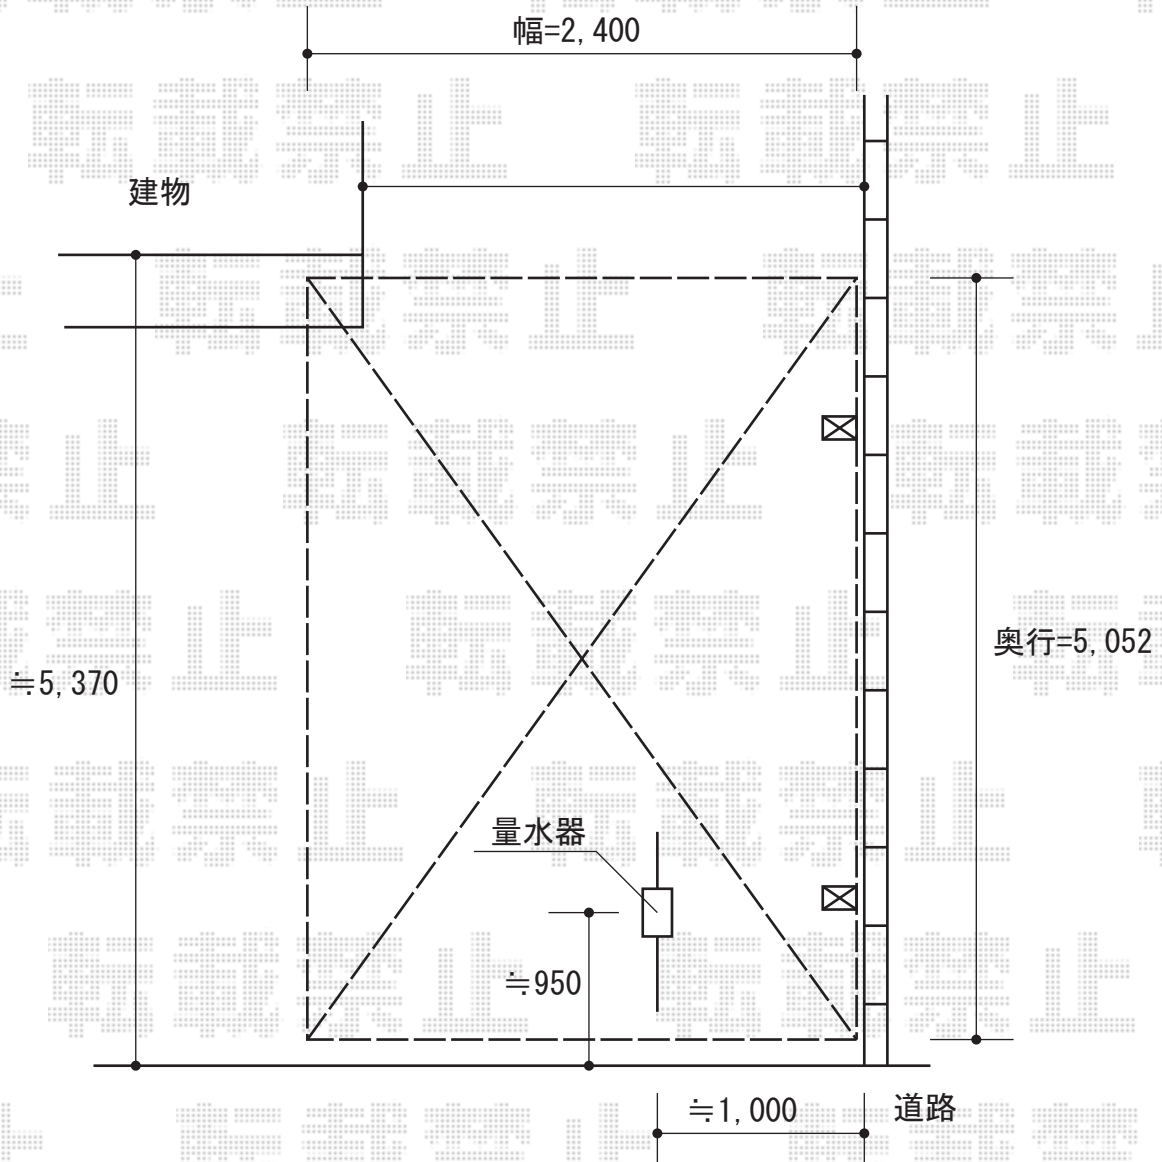

プレシオスポート 積雪～20cm対応

Value Select プレシオスポート 積雪～20cm対応
幅=2,400mm
奥行=5,052mm
色：ノーブルステン
屋根材：ポリカーボネート（スカイブルー）
柱仕様：ハイルーフ仕様（有効高 約2,355mm）

現場状況や作図制限により概略図の内容と多少の違いが生じることがございます。
施工時は、現場優先とさせて頂きたく思いますので、お立会い頂き、
最終のご指示のほど、何卒、宜しくお願い致します。