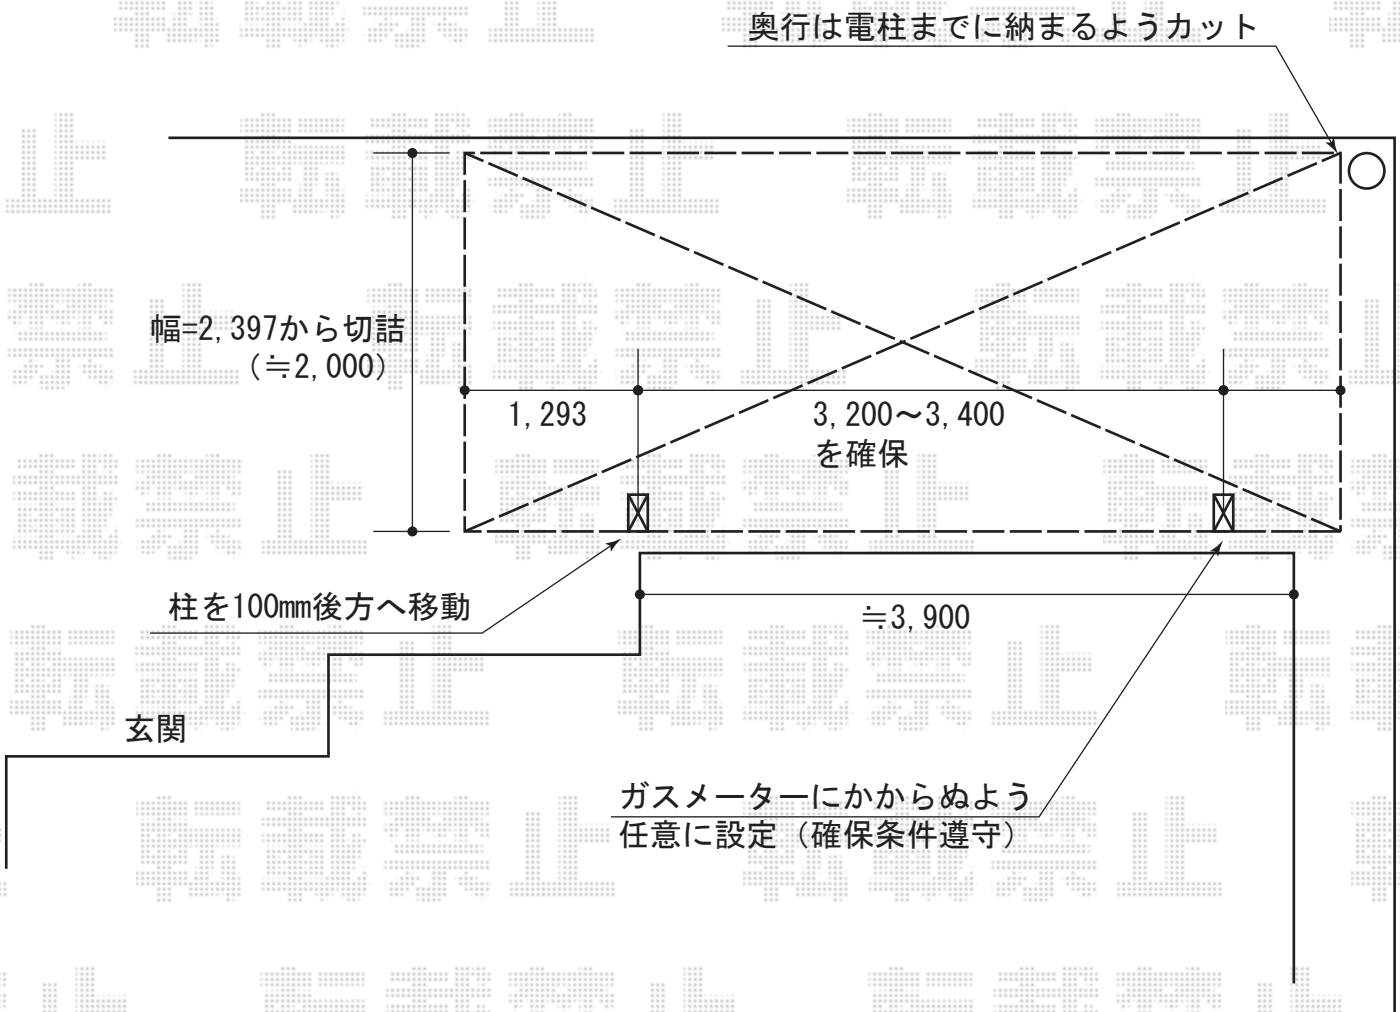

レガーナポートシグマⅢ 樋無 積雪～30cm対応

トステム レガーナポートシグマⅢ 樋有 積雪～30cm対応
幅=2,397mm
奥行=5,686mm
色：シャイングレー
屋根材：ポリカーボネート（ブルースモーク）
柱仕様：ロング柱23仕様（屋根高 約2,774mm）

現場状況や作図制限により概略図の内容と多少の違いが生じることがございます。
施工時は、現場優先とさせて頂きたく思いますので、お立会い頂き、
最終のご指示のほど、何卒、宜しくお願い致します。