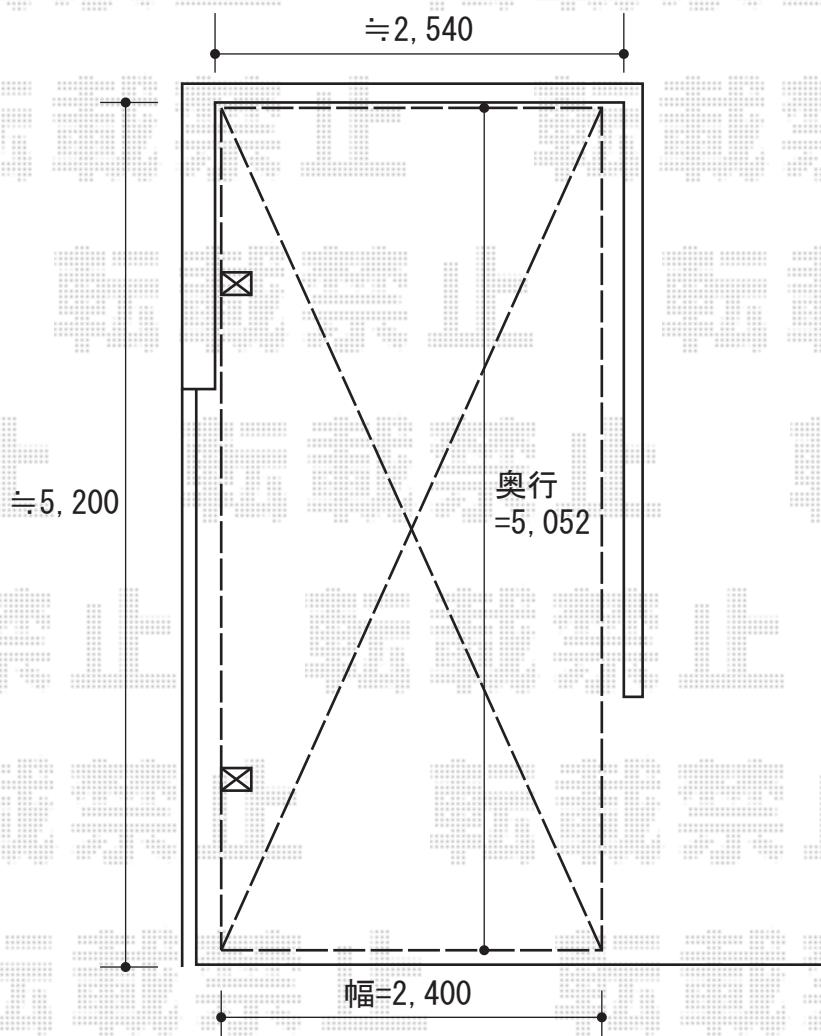

プレシオスポート 積雪～20cm対応

Value Select プレシオスポート 積雪～20cm対応

幅=2,400mm

奥行=5,052mm

色：ノーブルステン

屋根材：熱線遮断ポリカーボネート（スカイブルーマット調）

柱仕様：ハイルーフ仕様（有効高 約2,355mm）

現場状況や作図制限により概略図の内容と多少の違いが生じることがございます。
施工時は、現場優先とさせていただきますので、お立会い頂き、
最終のご指示のほど、何卒、宜しくお願い致します。