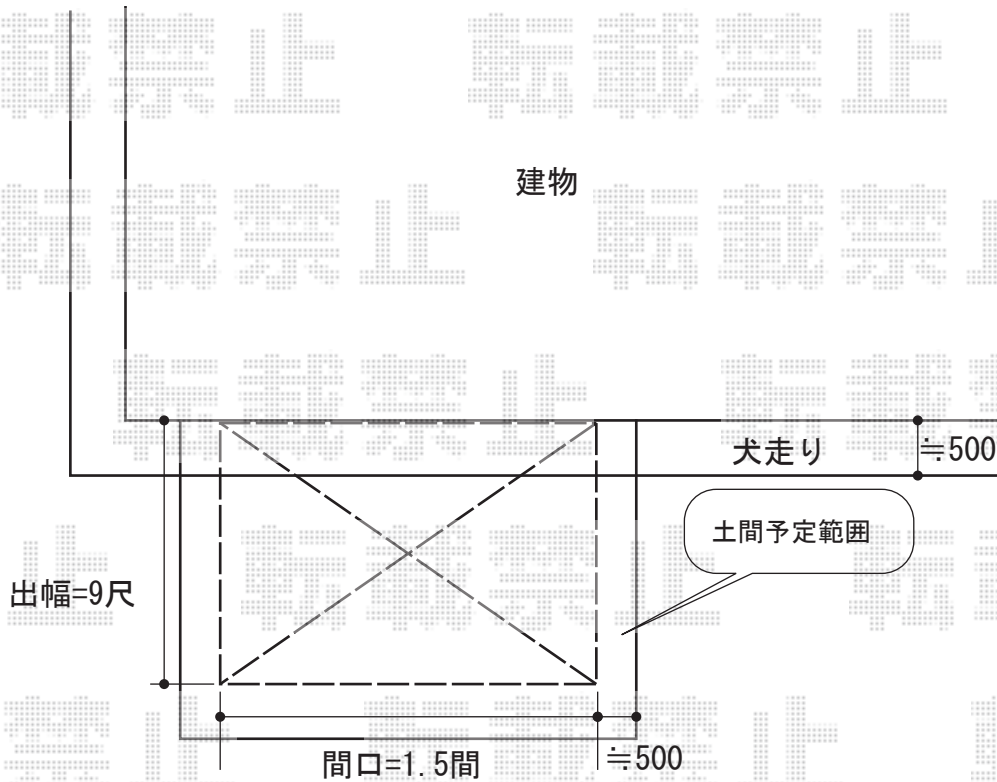

パワーアルファ RB型 テラスタイプ 単体 積雪～30cm対応

トステム パワーアルファ RB型 テラスタイプ 単体 積雪～30cm対応
間口=関西間1.5間 (柱芯々3,005mm 屋根幅3,380mm)
出幅=9尺 (2,685mm)
色：シャイングレー
屋根材：ポリカーボネート (ブラウン)
柱仕様：柱位置固定タイプ
施工方法：上止め

トステム 吊下げ物干し 標準 2本入り
色：シャイングレー

現場状況や作図制限により概略図の内容と多少の違いが生じることがございます。
施工時は、現場優先とさせて頂きたく思いますので、お立会い頂き、
最終のご指示のほど、何卒、宜しくお願い致します。