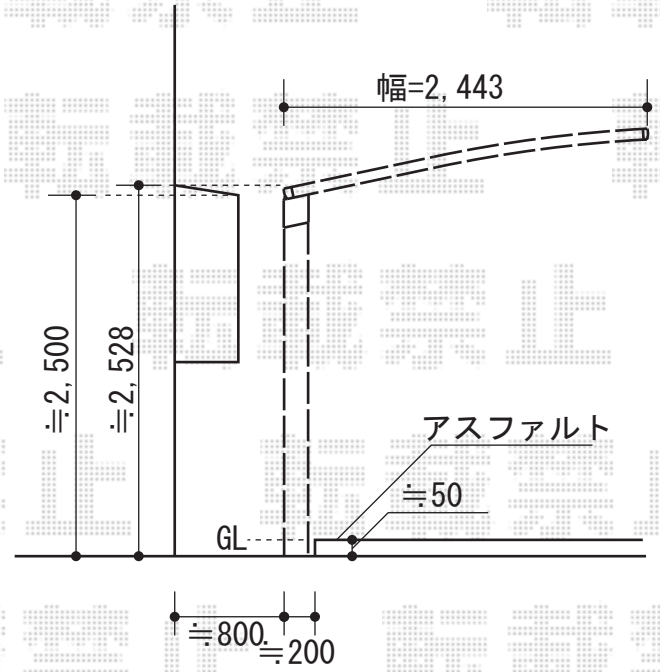

エックスルーフ 前上がり 積雪～30cm対応

トステム エックスルーフ 前上がり 積雪～30cm対応  
 幅=2,443mm  
 奥行=4,971mm  
 色:オータムブラウン  
 屋根材:ポリカーボネート(ブルースモーク)  
 柱仕様:ロング柱24仕様(有効高 約2,400mm)

現場状況や作図制限により概略図の内容と多少の違いが生じることがございます。  
 施工時は、現場優先とさせて頂きたく思いますので、お立会い頂き、  
 最終のご指示のほど、何卒、宜しくお願い致します。