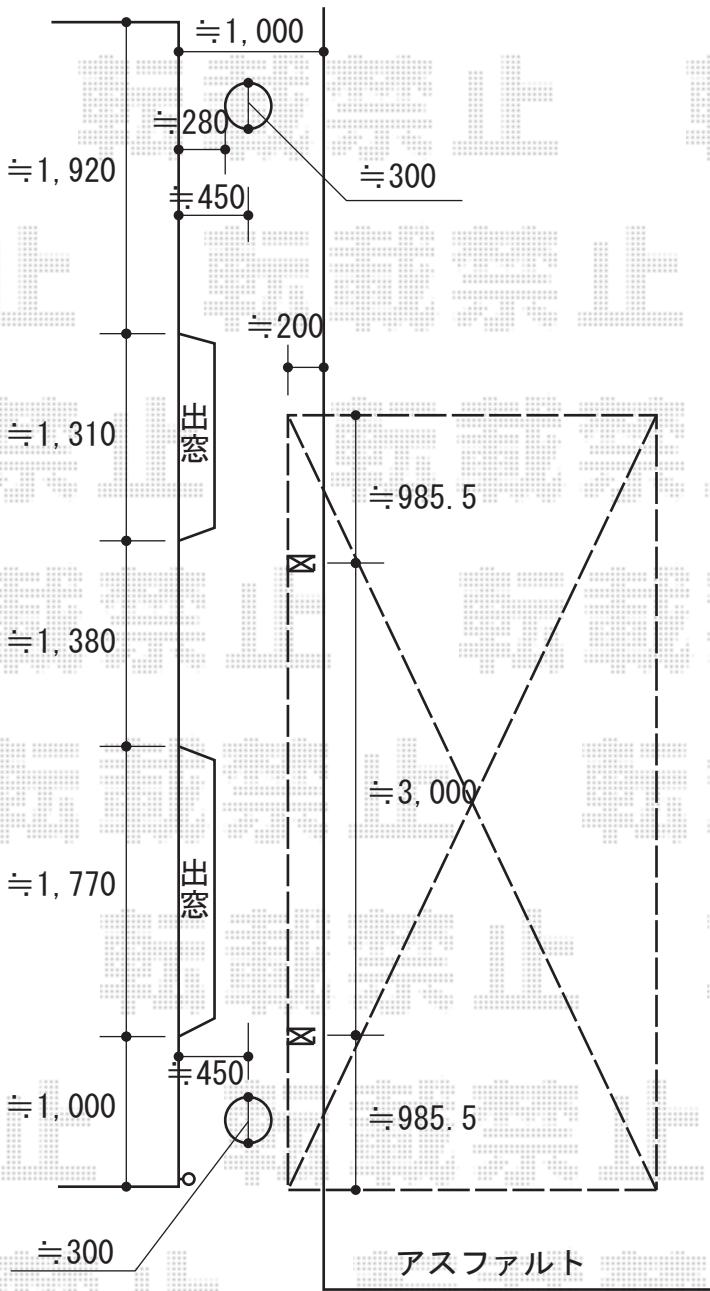

エックスルーフ 前上がり 積雪～30cm対応

トステム エックスルーフ 前上がり 積雪～30cm対応  
 幅=2,443mm  
 奥行=4,971mm  
 色:オータムブラウン  
 屋根材:ポリカーボネート(ブルースモーク)  
 柱仕様:ロング柱24仕様(有効高 約2,400mm)

現場状況や作図制限により概略図の内容と多少の違いが生じることがございます。  
 施工時は、現場優先とさせて頂きたく思いますので、お立会い頂き、  
 最終のご指示のほど、何卒、宜しくお願い致します。