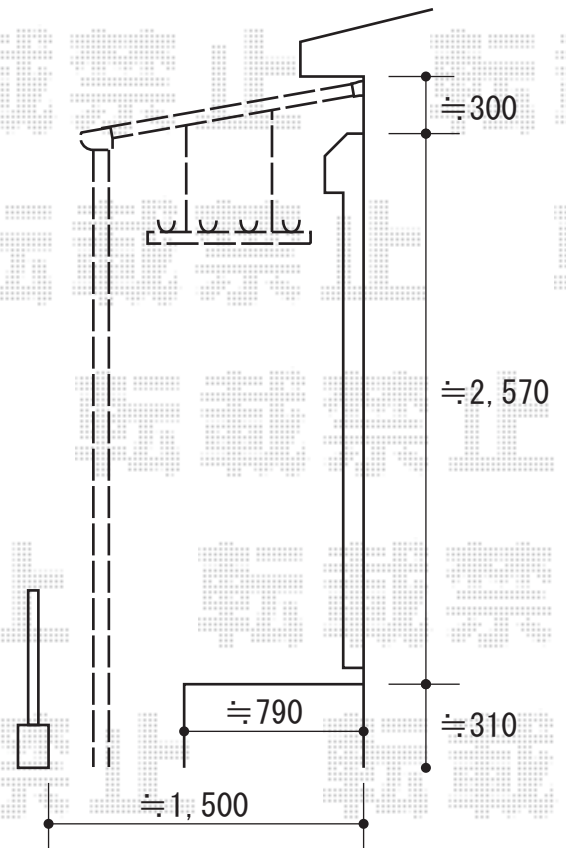

ライザーテラスII F型 テラスタイプ 単体

トステム ライザーテラスII F型 テラスタイプ 単体
 間口=関東間3.0間通し (柱芯々5,260mm 屋根幅5,480mm)
 出幅=4尺 (1,185mm)
 色: シャイングレー
 屋根材: 熱線吸収アクアポリカーボネート (ライトブルー)
 柱仕様: 柱位置固定タイプ (ロング柱)
 施工方法: 上止め

トステム 吊下げ物干し 標準 2本入り
 色: シャイングレー

現場状況や作図制限により概略図の内容と多少の違いが生じることがございます。
 施工時は、現場優先とさせて頂きたく思いますので、お立会い頂き、
 最終のご指示のほど、何卒、宜しくお願い致します。

EX-SHOP
 HTTP://WWW.EX-SHOP.NET

担当: 大辻・永田