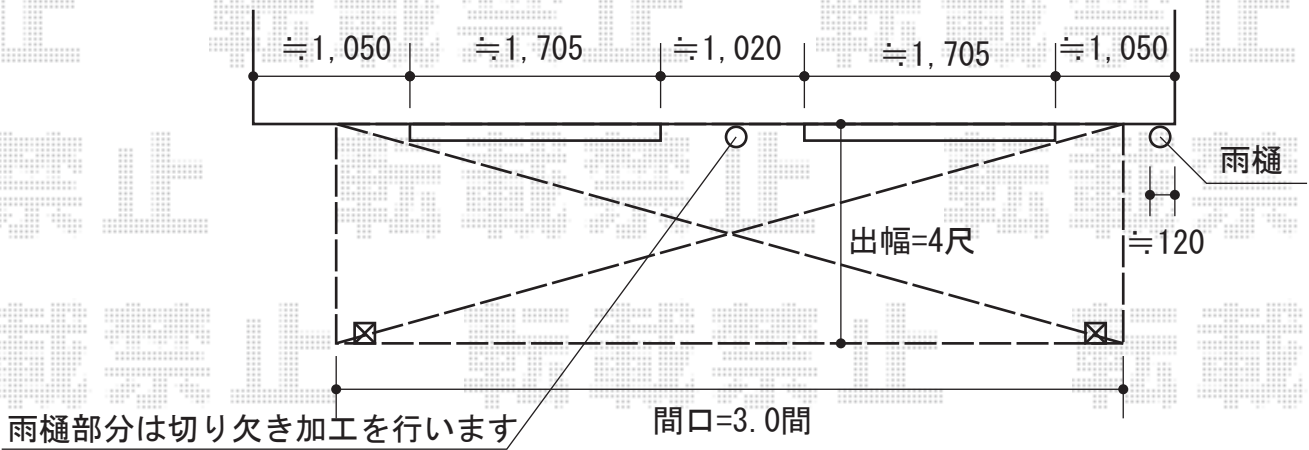

ライザーテラスII F型 テラスタイプ 単体

トステム ライザーテラスII F型 テラスタイプ 単体
 間口=関東間3.0間通し (柱芯々5,260mm 屋根幅5,480mm)
 出幅=4尺 (1,185mm)
 色: シャイングレー
 屋根材: 熱線吸収アクアポリカーボネート (ライトブルー)
 柱仕様: 柱位置固定タイプ (ロング柱)
 施工方法: 上止め

トステム 吊下げ物干し 標準 2本入り
 色: シャイングレー

現場状況や作図制限により概略図の内容と多少の違いが生じることがございます。
 施工時は、現場優先とさせて頂きたく思いますので、お立会い頂き、
 最終のご指示のほど、何卒、宜しくお願い致します。

EX-SHOP
 HTTP://WWW.EX-SHOP.NET

担当: 大辻・永田