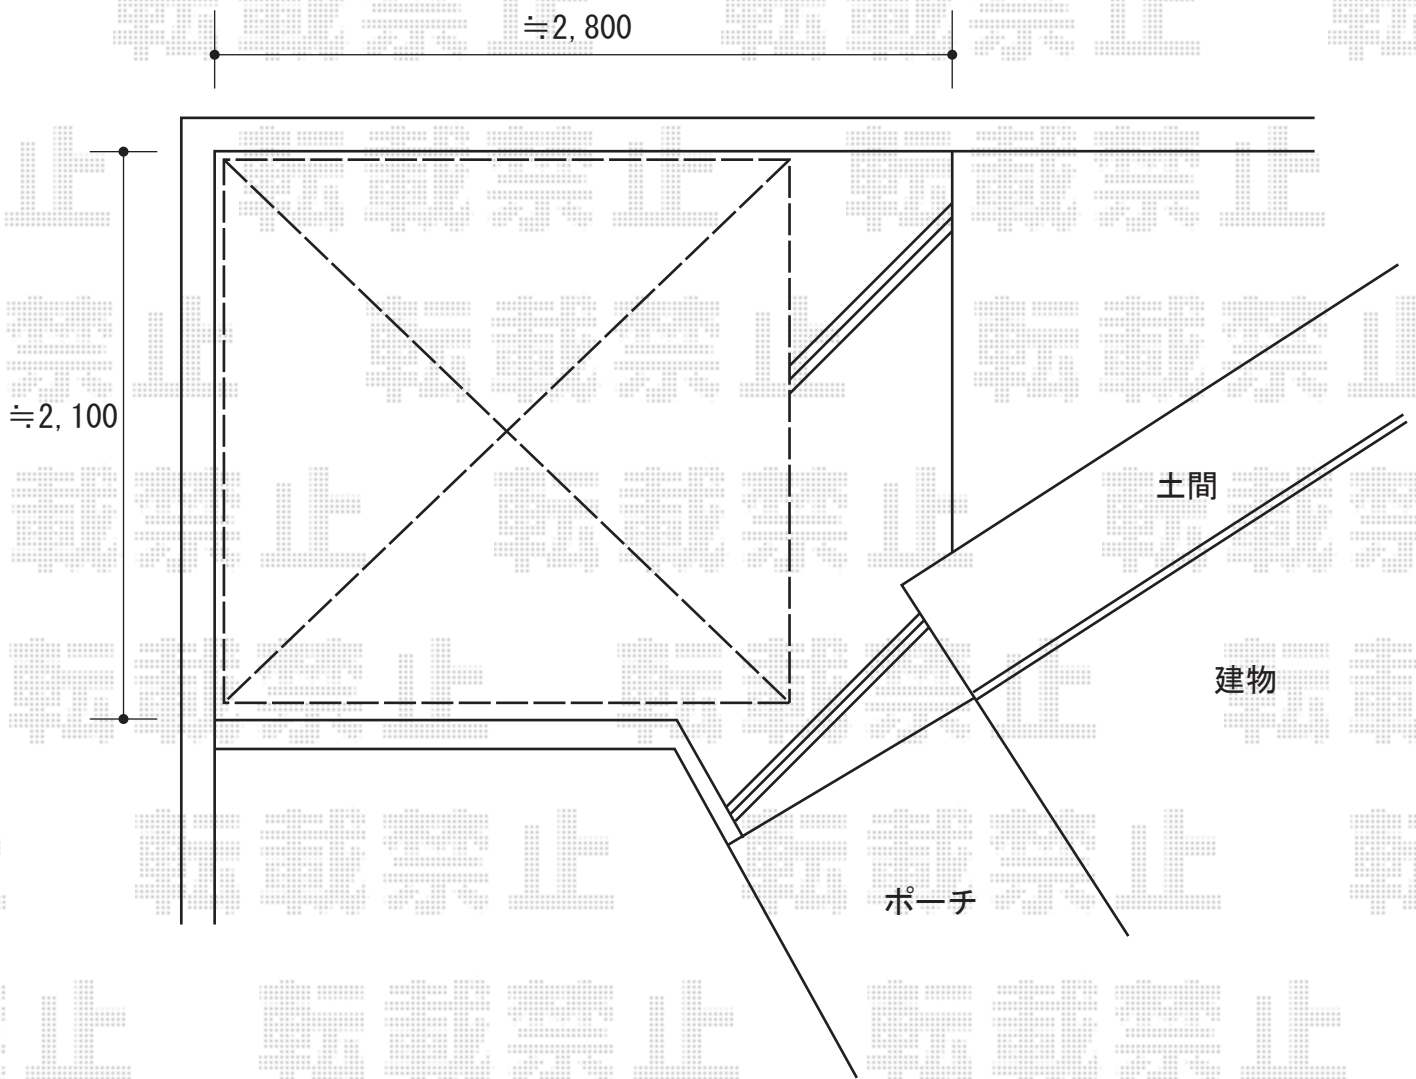

レイナポート ミニ 積雪~20cm対応

YKK AP レイナポート ミニ 積雪~20cm対応
幅=2,100mm
奥行=2,188mm
色：プラチナステン
屋根材：ポリカーボネート（スモークブラウン）
柱仕様：標準柱仕様（有効高 約1,814mm）

現場状況や作図制限により概略図の内容と多少の違いが生じることがございます。
施工時は、現場優先とさせていただきますので、お立会い頂き、
最終のご指示のほど、何卒、宜しくお願い致します。