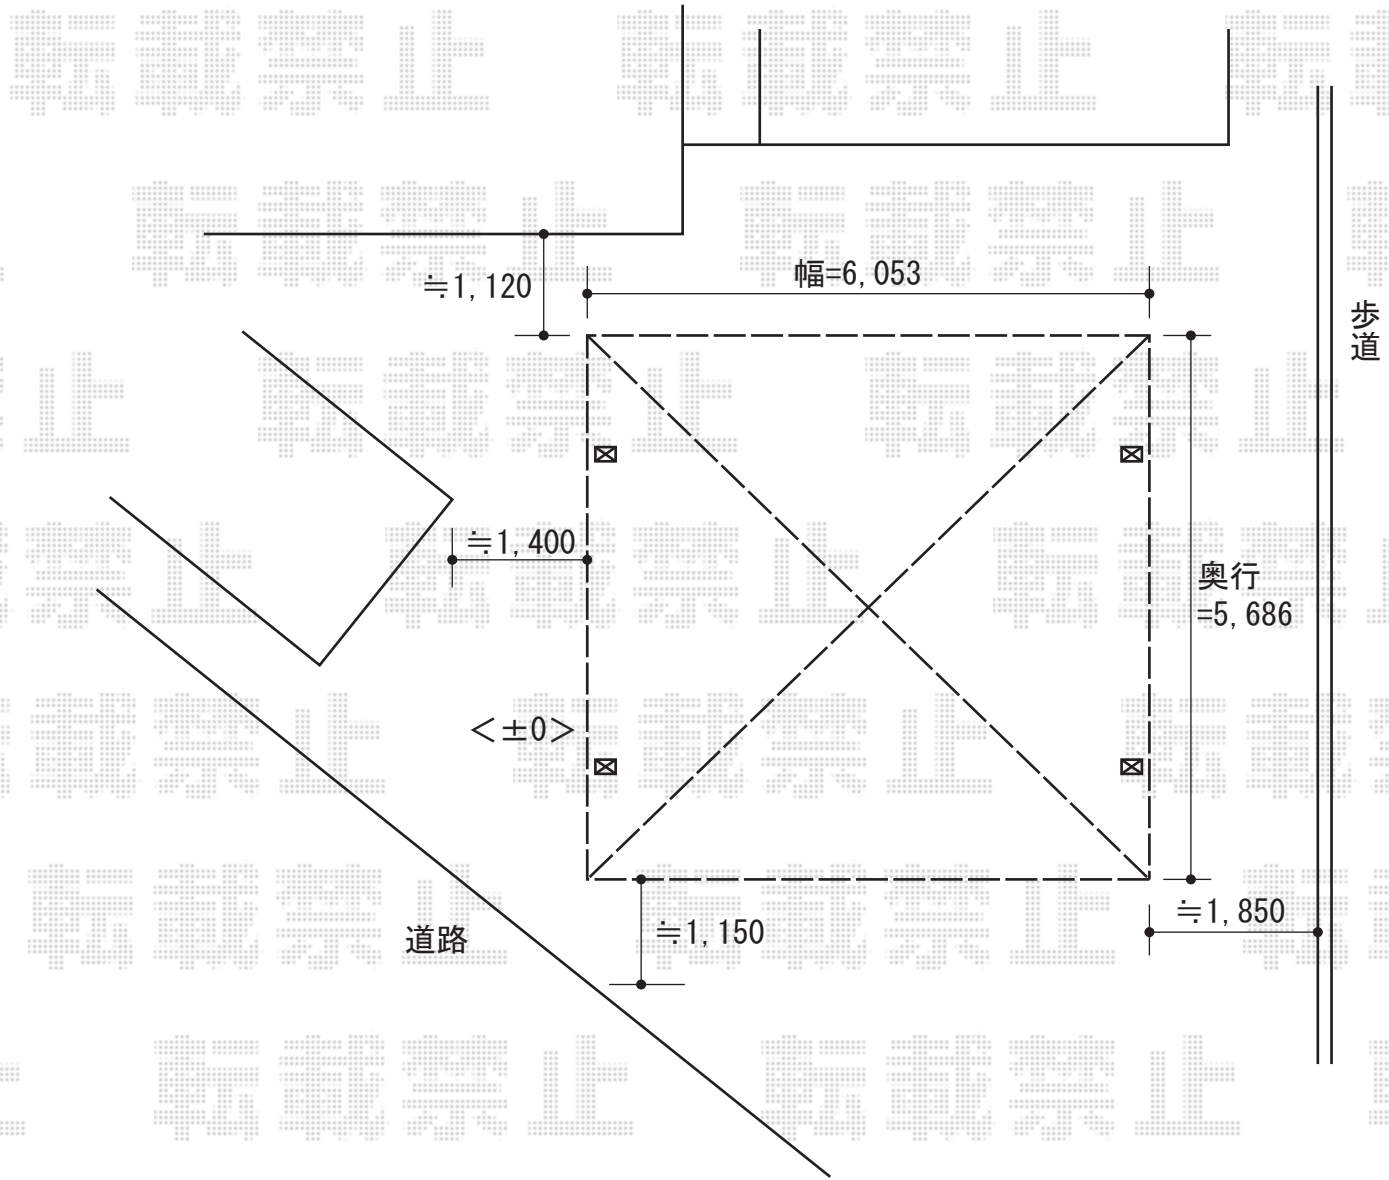

テールポートシグマIII ワイド 積雪～30cm対応

トステム テールポートシグマIII ワイド 積雪～30cm対応
 幅=6,053mm
 奥行=5,686mm
 色：ブラック
 屋根材：熱線吸収ポリカーボネート（ライトブルーマット調）
 柱仕様：ロング柱23仕様（有効高 約2,300mm）

現場状況や作図制限により概略図の内容と多少の違いが生じることがございます。
 施工時は、現場優先とさせていただきますので、お立会い頂き、
 最終のご指示のほど、何卒、宜しくお願い致します。