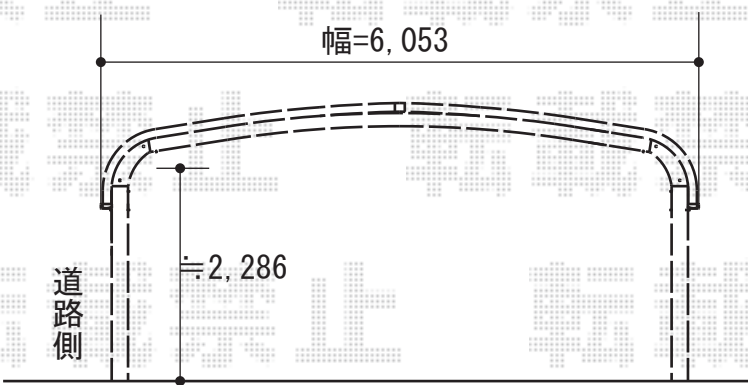

テールポートシグマIII ワイド 積雪～30cm対応

トステム テールポートシグマIII ワイド 積雪～30cm対応
 幅=6,053mm
 奥行=5,686mm
 色：ブラック
 屋根材：熱線吸収ポリカーボネート（ライトブルーマット調）
 柱仕様：ロング柱23仕様（有効高 約2,300mm）

現場状況や作図制限により概略図の内容と多少の違いが生じることがございます。
 施工時は、現場優先とさせていただきますので、お立会い頂き、
 最終のご指示のほど、何卒、宜しくお願い致します。