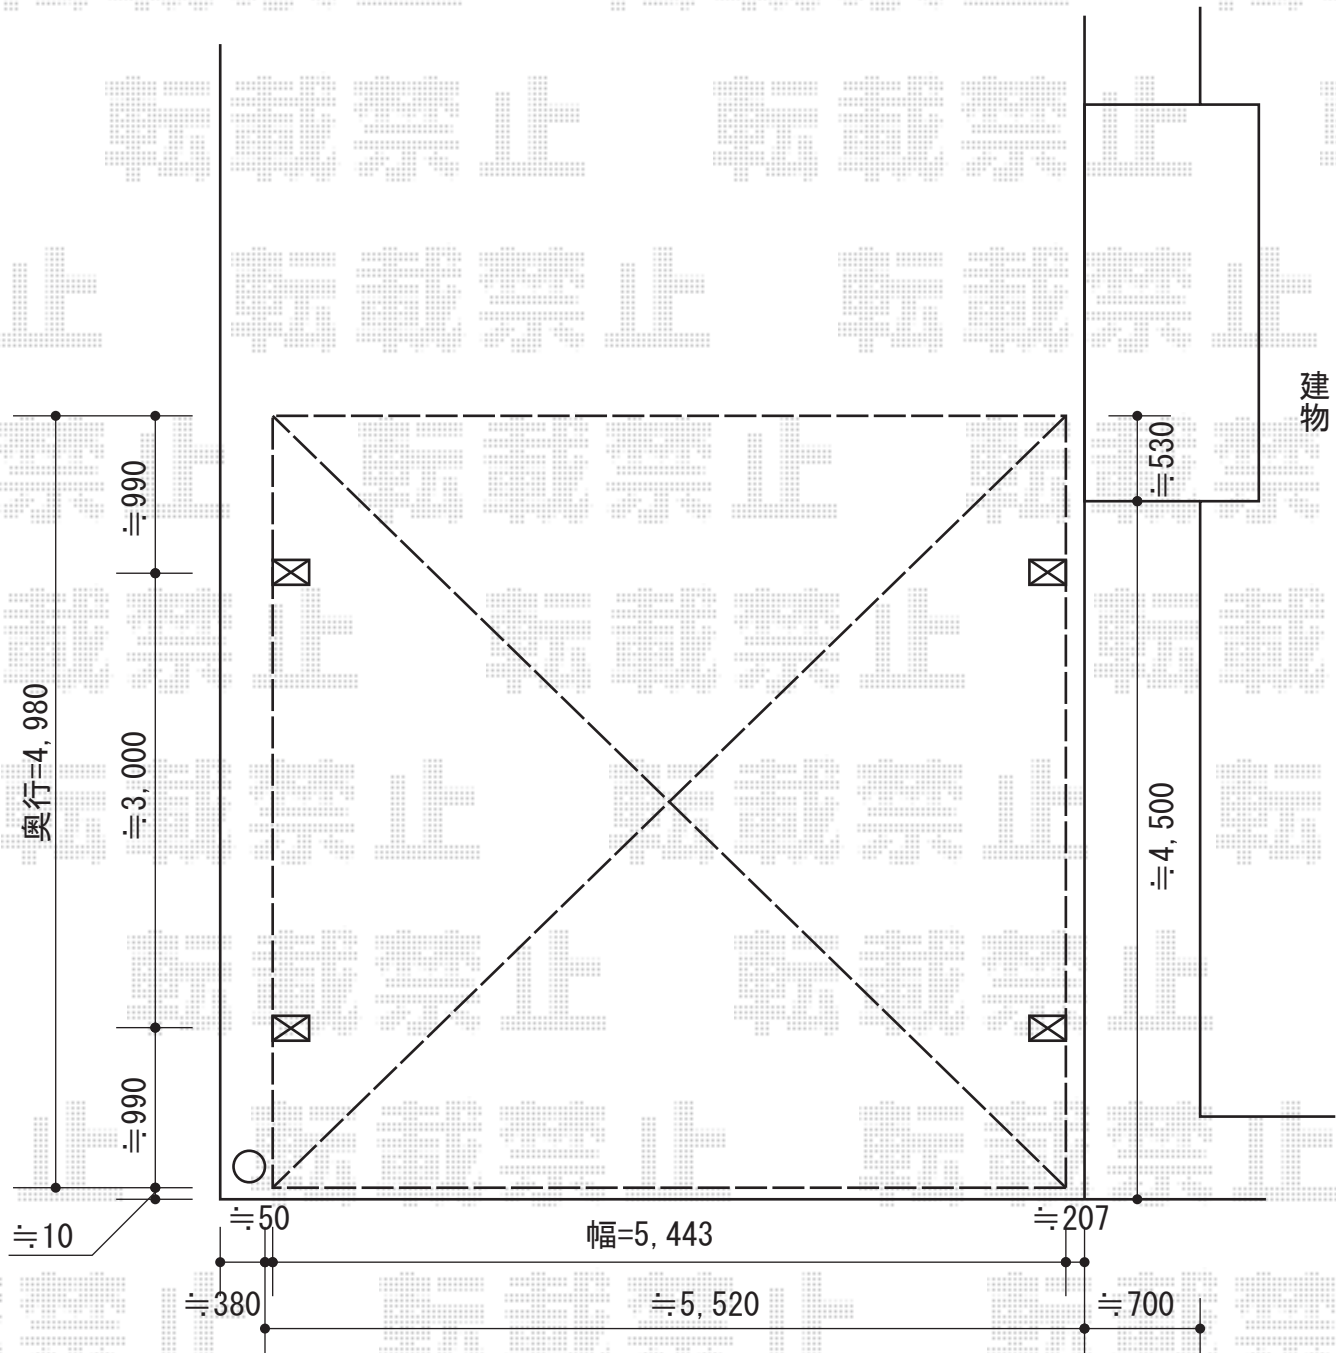

カーブポートシグマⅢ 積雪～30cm対応

トステム カーブポートシグマⅢ ワイドタイプ 積雪～30cm対応
幅=5,443mm
奥行=4,980mm
色：シャイングレー
屋根材：熱線吸収アクアポリカーボネート（ライトブルー）
柱仕様：ロング柱23仕様（有効高 約2,300mm）

現場状況や作図制限により概略図の内容と多少の違いが生じることがございます。
施工時は、現場優先とさせて頂きたく思いますので、お立会い頂き、
最終のご指示のほど、何卒、宜しくお願い致します。