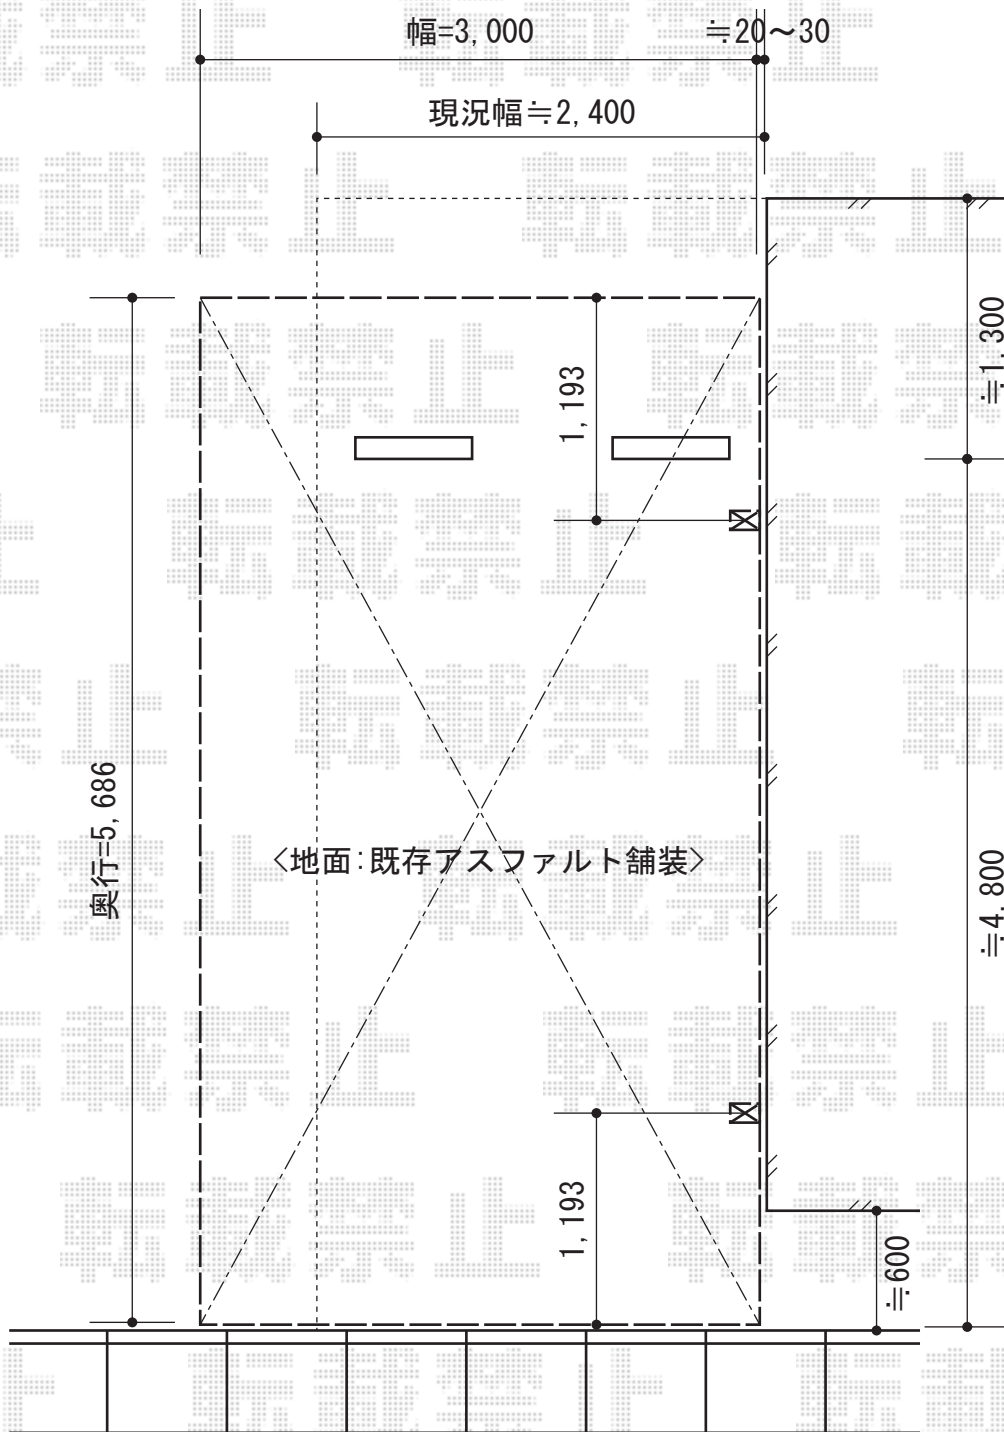

テールポートシグマIII 積雪～30cm対応

トステム テールポートシグマIII 積雪～30cm対応

幅=3,000mm

奥行=5,686mm

色：シャイングレー

屋根材：熱線吸収ポリカーボネート（ライトブルーマット調）

柱仕様：ロング柱23仕様（有効高 約2,300mm）

現場状況や作図制限により概略図の内容と多少の違いが生じることがございます。
 施工時は、現場優先とさせて頂きたく思いますので、お立会い頂き、
 最終のご指示のほど、何卒、宜しくお願い致します。