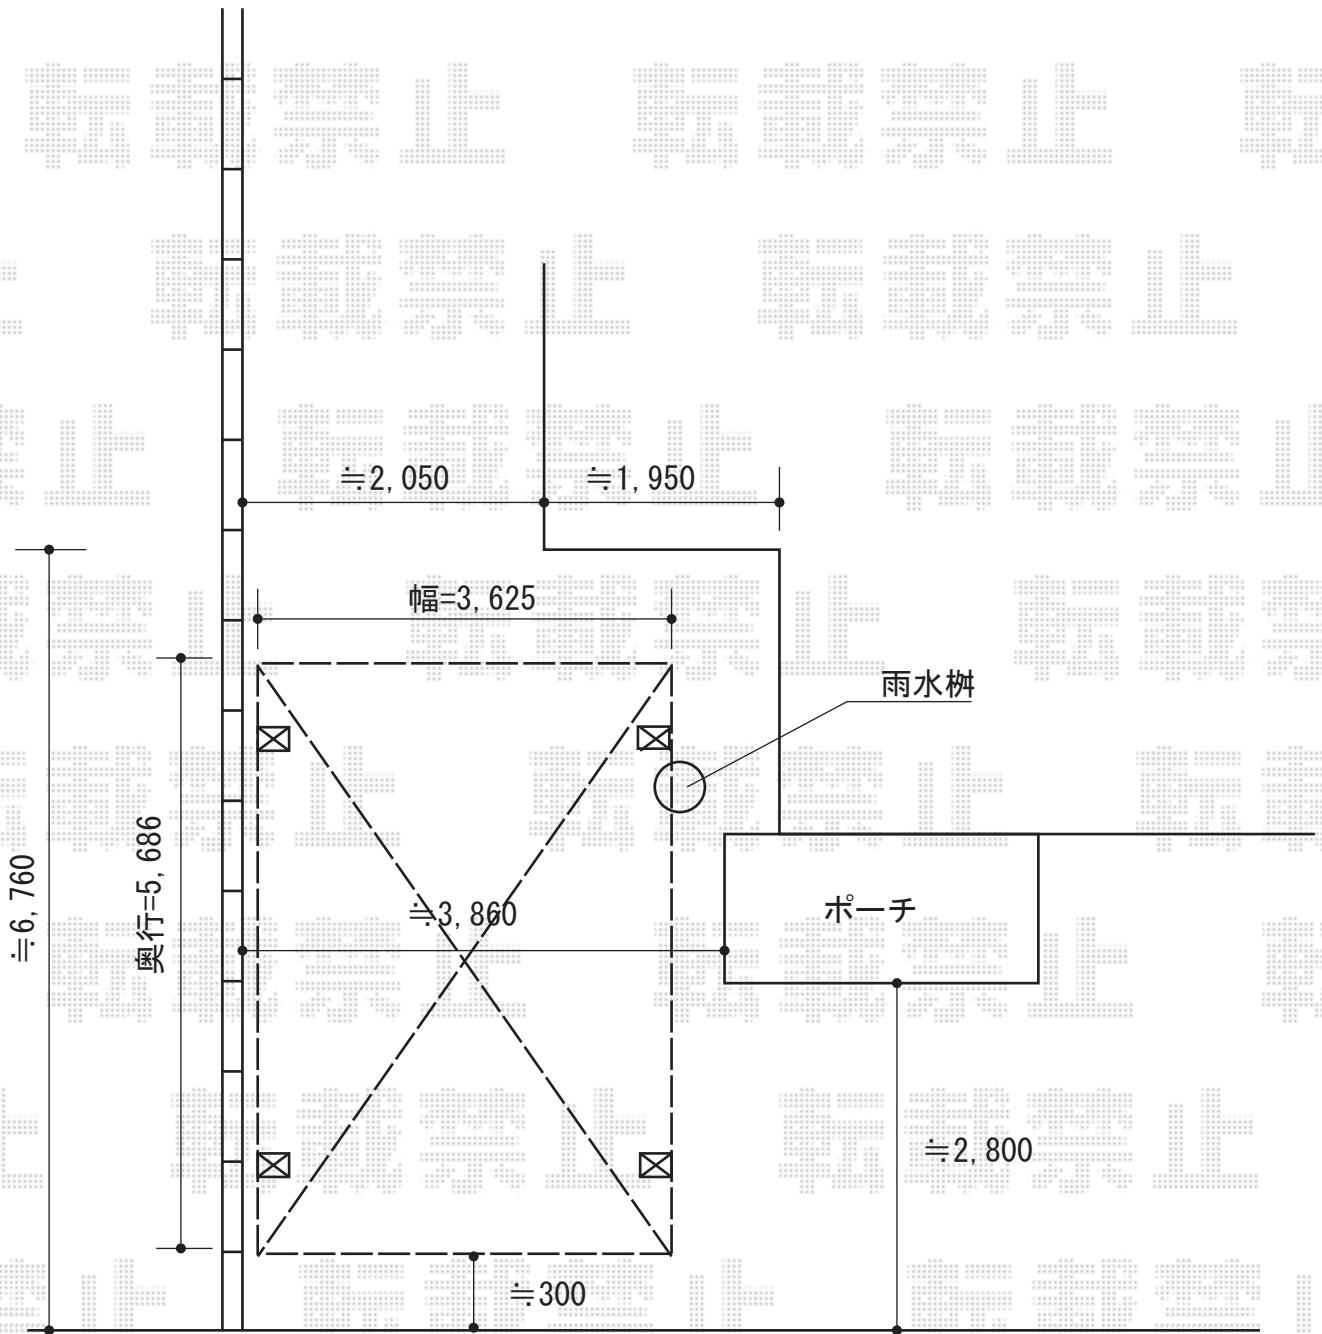

カーブポートシグマIII ワイド 積雪~30cm対応

トステム カーブポートシグマIII
ワイド 積雪~30cm対応
幅=3,625mm
奥行=5,686mm
色：シャイングレー
屋根材：熱線吸収ポリカーボネート
（ライトブルーマット調）
柱仕様：ロング柱23仕様（有効高 約2,300mm）

現場状況や作図制限により概略図の内容と多少の違いが生じることがございます。
施工時は、現場優先とさせていただきますので、お立会い頂き、
最終のご指示のほど、何卒、宜しくお願い致します。