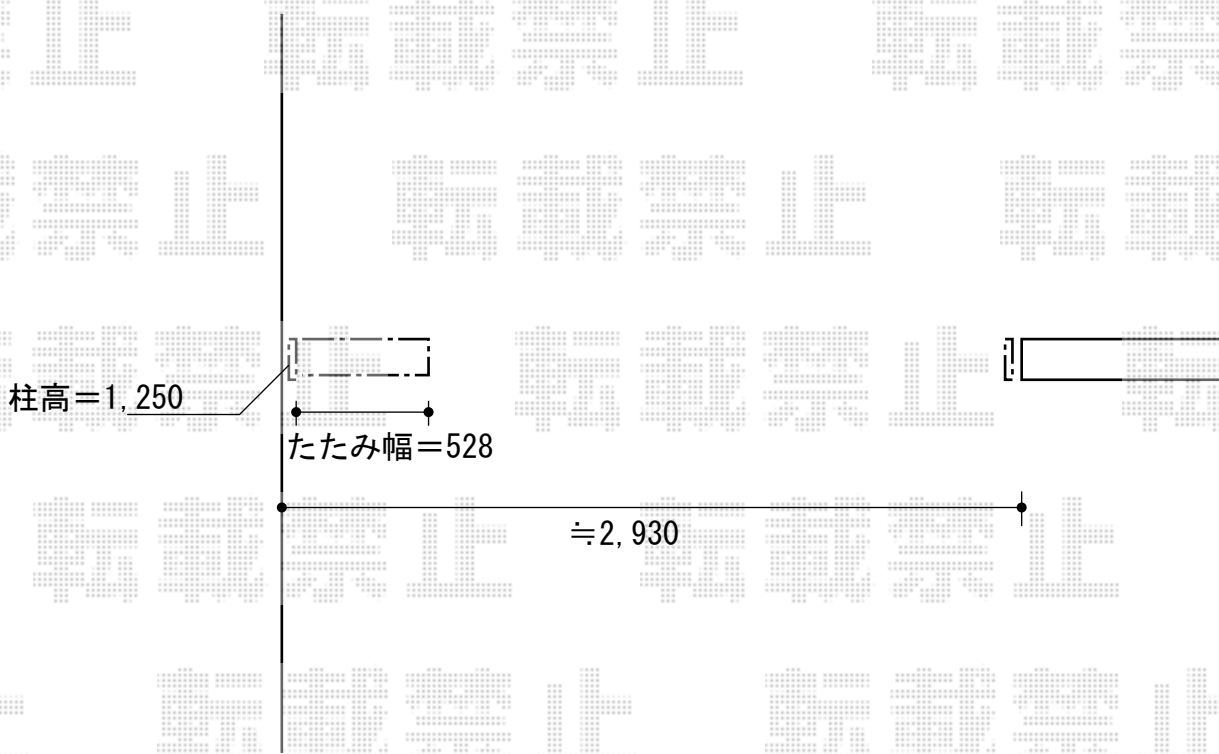

# アルシャインPG型R Aタイプ ノンレール 片開き

TOEX アルシャインPG型R Aタイプ ノンレール 片開き  
開口幅=2,862mm  
全幅=3,032mm  
たたみ幅=528mm  
高さ=1,250mm  
色：シャイングレー  
キャスター数：2  
落棒数：2

現場状況や作図制限により概略図の内容と多少の違いが生じることがございます。  
施工時は、現場優先とさせて頂きたく思いますので、お立会い頂き、  
最終のご指示のほど、何卒、宜しくお願い致します。