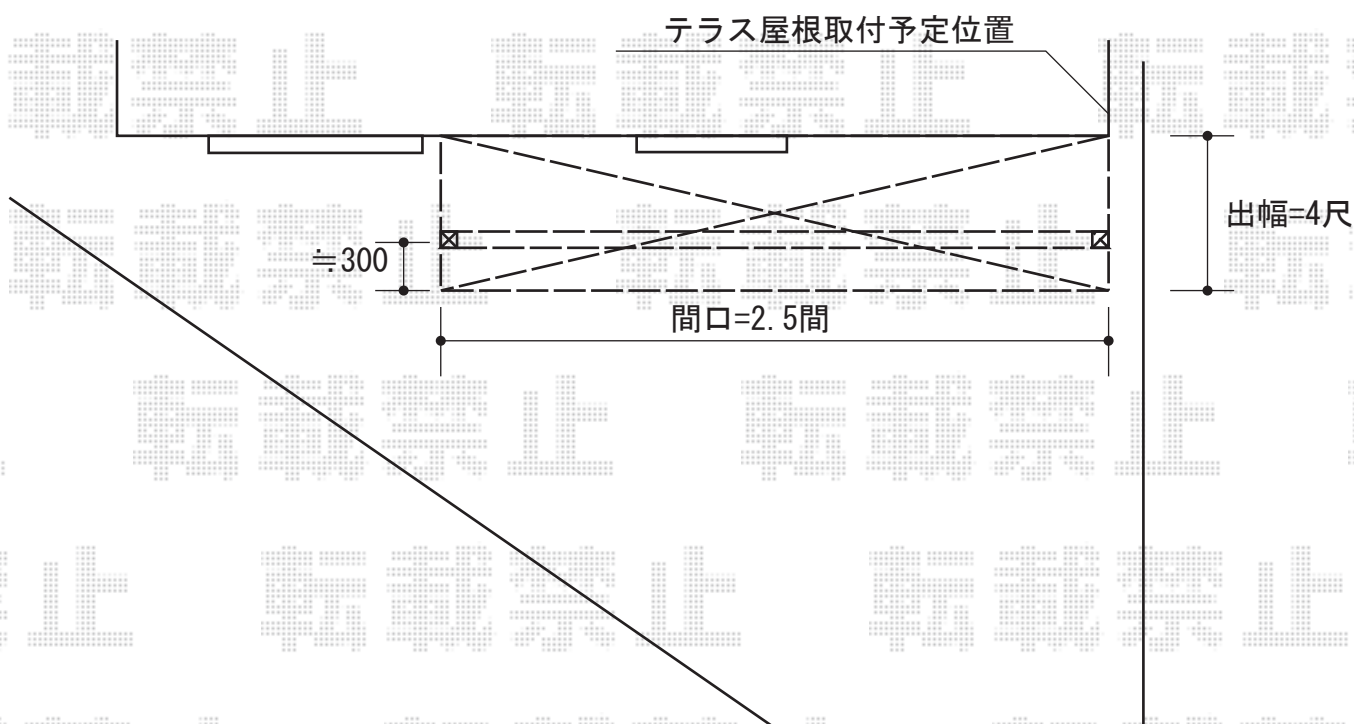

ライザーテラスII R型 テラスタイプ 単体 積雪～20cm対応

トステム ライザーテラスII R型 テラスタイプ 単体 積雪～20cm対応  
 間口=関東間2.5間通し (柱芯々4,350mm 屋根幅4,570mm)  
 出幅=4尺 (1,185mm)  
 色：シャイングレー  
 屋根材：ポリカーボネート (クリアマット/すりガラス調)  
 柱仕様：柱奥行移動タイプ  
 施工方法：上止め