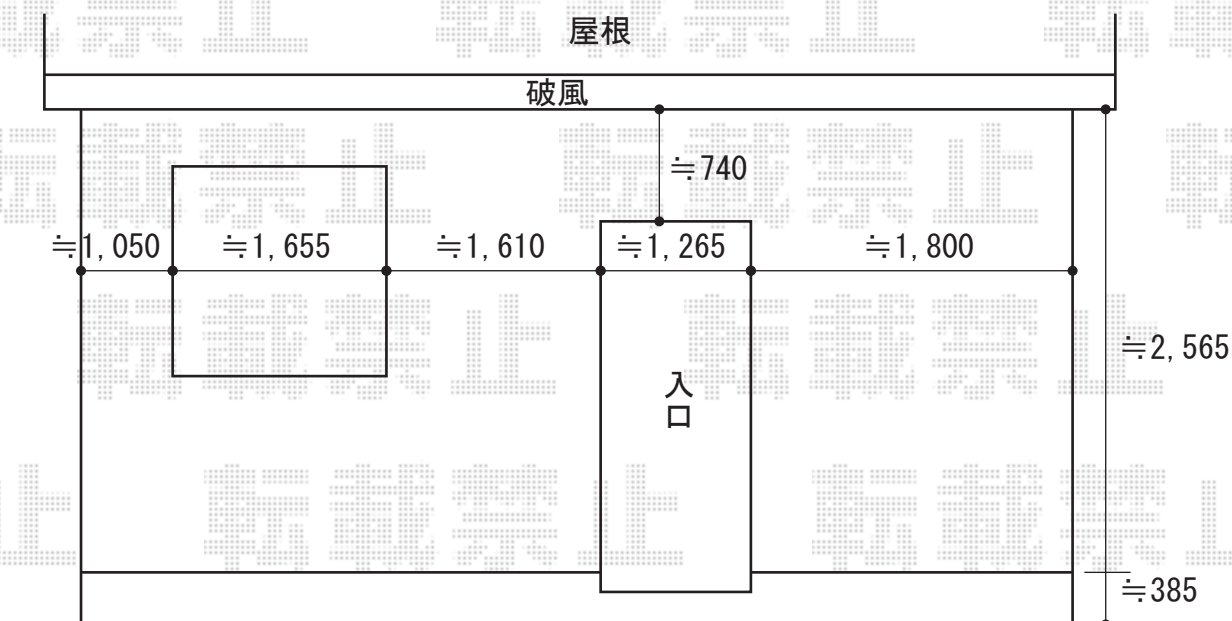

ライザーテラスII R型 テラスタイプ 単体 積雪～20cm対応

トステム ライザーテラスII R型 テラスタイプ 単体 積雪～20cm対応  
 間口=関東間2.5間通し (柱芯々4,350mm 屋根幅4,570mm)  
 出幅=4尺 (1,185mm)  
 色：シャイングレー  
 屋根材：ポリカーボネート (クリアマット/すりガラス調)  
 柱仕様：柱奥行移動タイプ  
 施工方法：上止め

現場状況や作図制限により概略図の内容と多少の違いが生じることがございます。  
 施工時は、現場優先とさせていただきますので、お立会い頂き、  
 最終のご指示のほど、何卒、宜しくお願い致します。

EX-SHOP  
 HTTP://WWW.EX-SHOP.NET

担当：大辻・永田