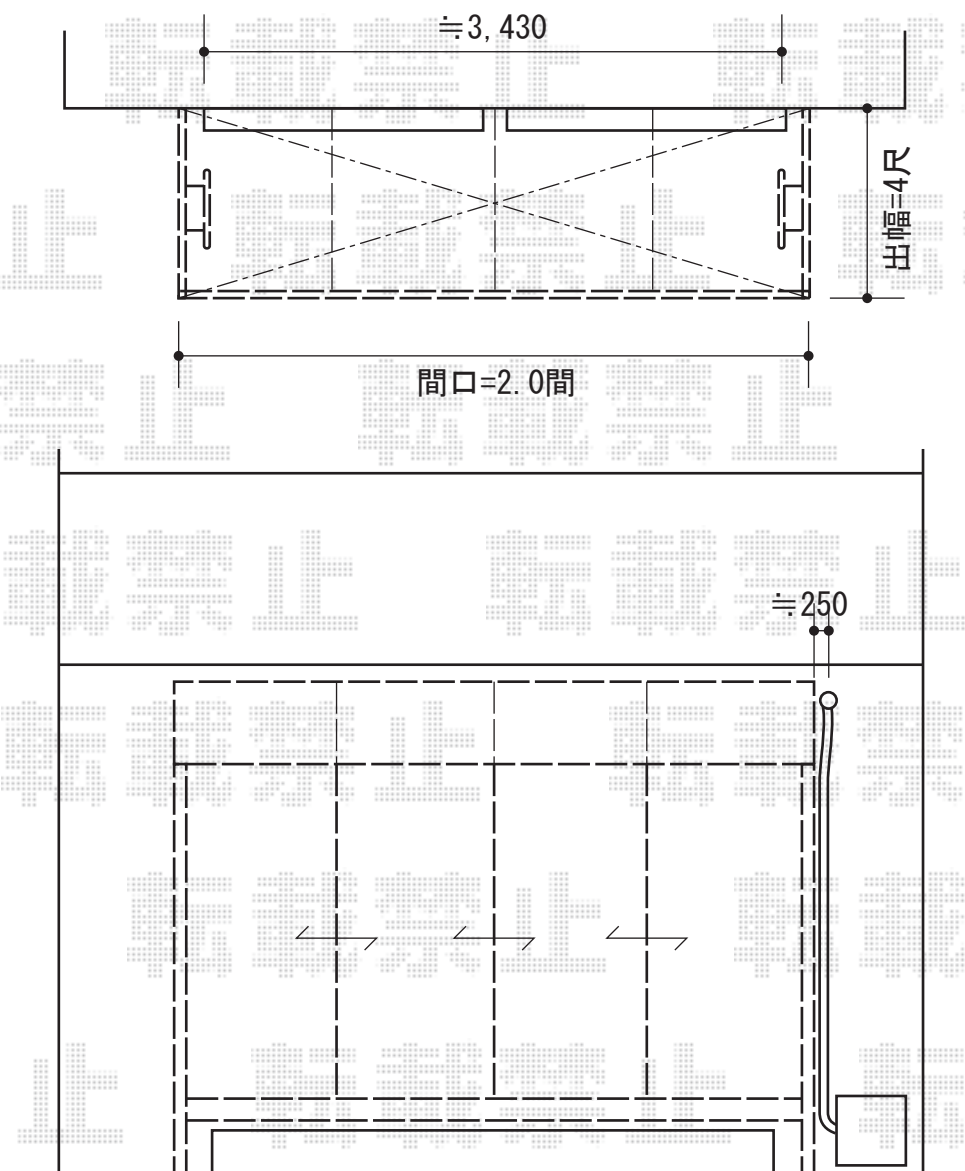

ほせるんですII R型 床納まり 積雪~20cm対応

トステム ほせるんですII R型 床納まり 積雪~20cm対応  
寸法=関東間2.0間 (3,640mm) × 4尺 (1,185mm)  
正面ユニット：テラス (4枚建)  
側面ユニット：【左右共】高窓 (2枚建)  
色：シャイングレー  
屋根材：熱線吸収アクアポリカーボネート (ライトブルー)  
床材：木目 (塩ビ)  
オプション：網戸セット (三方) / 側面付け物干し / カーテンレール  
追加部材：ビードグレチャン / 固定用アングル一式