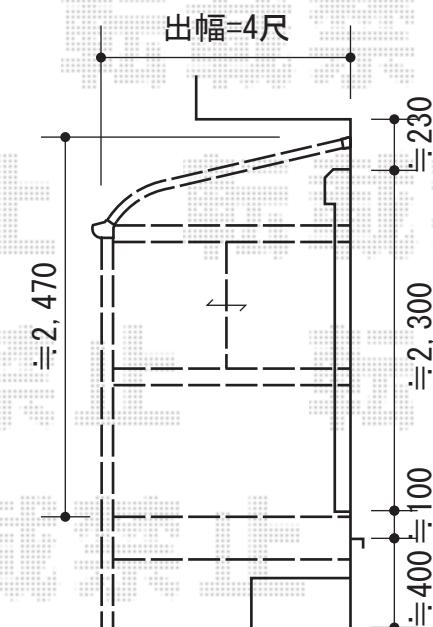

ほせるんですII R型 床納まり 積雪~20cm対応

トステム ほせるんですII R型 床納まり 積雪~20cm対応  
寸法=関東間2.0間 (3,640mm) × 4尺 (1,185mm)  
正面ユニット：テラス (4枚建)  
側面ユニット：【左右共】高窓 (2枚建)  
色：シャイングレー  
屋根材：熱線吸収アクアポリカーボネート (ライトブルー)  
床材：木目 (塩ビ)  
オプション：網戸セット (三方) / 側面付け物干し / カーテンレール  
追加部材：ビードグレチャン / 固定用アングル一式