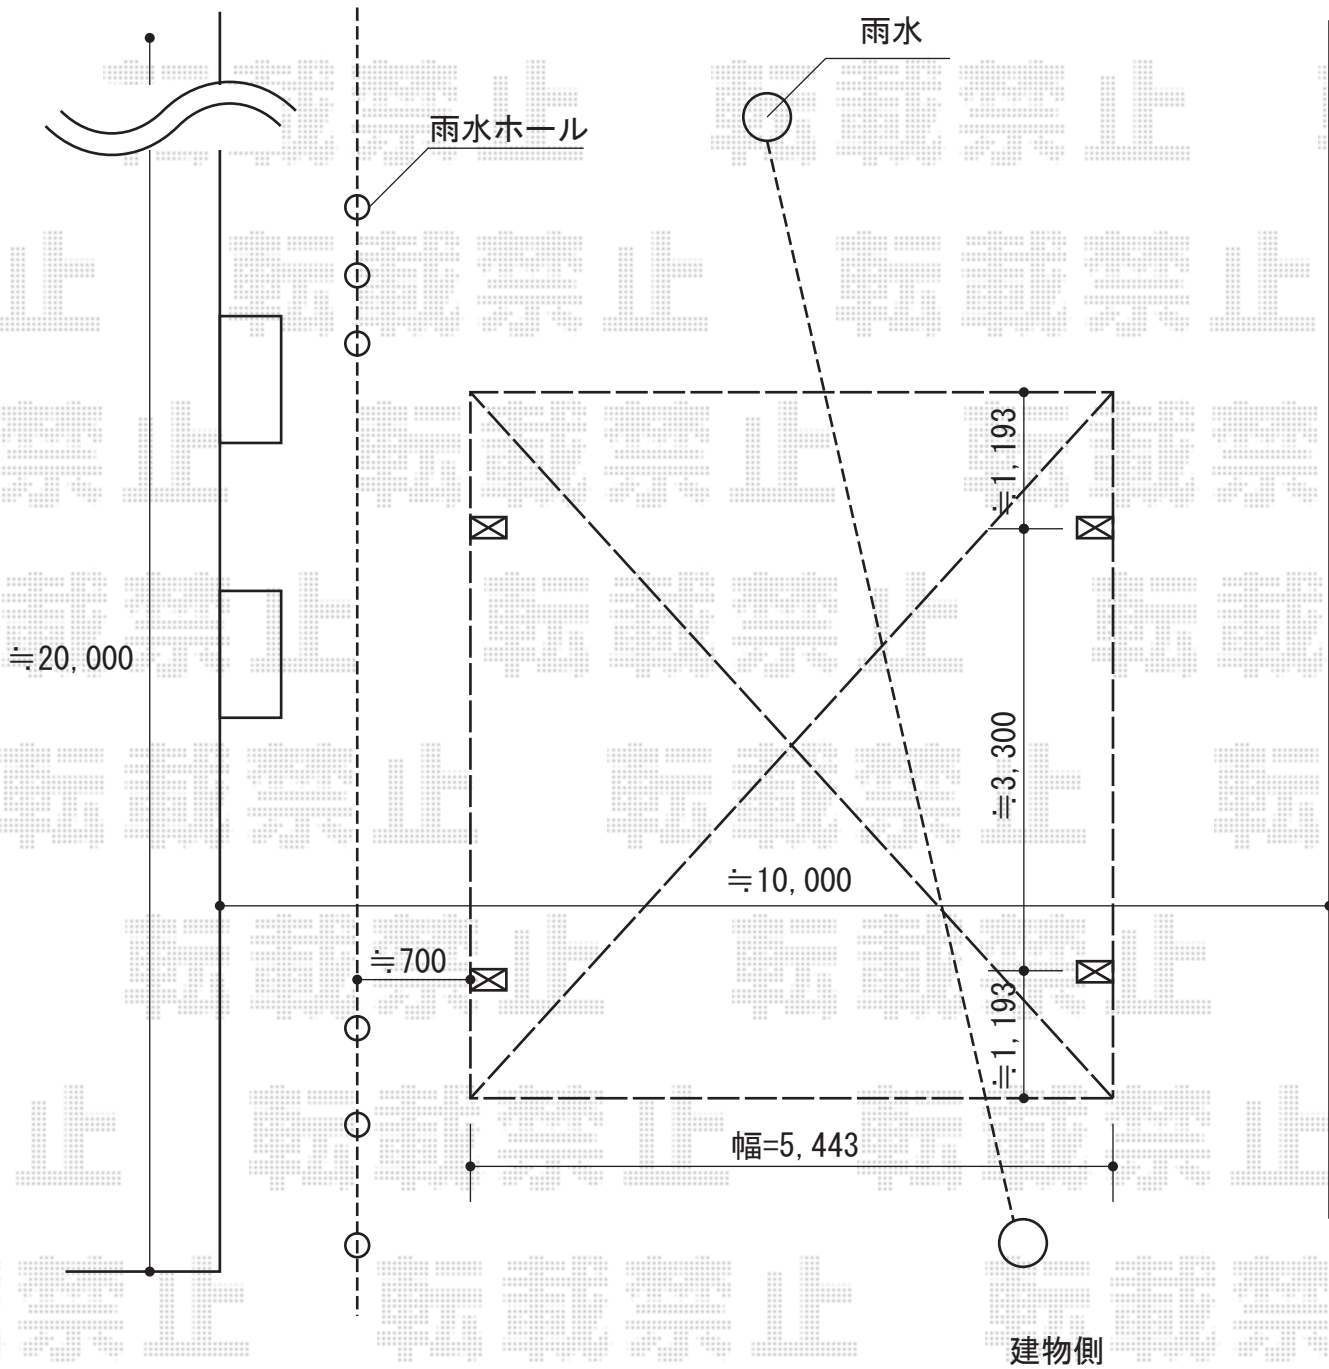

カーブポートシグマIII ワイド 積雪～30cm対応

トステム カーブポートシグマIII ワイド 積雪～30cm対応
幅=5,443mm
奥行=5,686mm
色：ブラック
屋根材：熱線吸収ポリカーボネート（ライトブルーマット調）
柱仕様：ロング柱23仕様（有効高 約2,300mm）

現場状況や作図制限により概略図の内容と多少の違いが生じることがございます。
施工時は、現場優先とさせて頂きたく思いますので、お立会い頂き、
最終のご指示のほど、何卒、宜しくお願い致します。