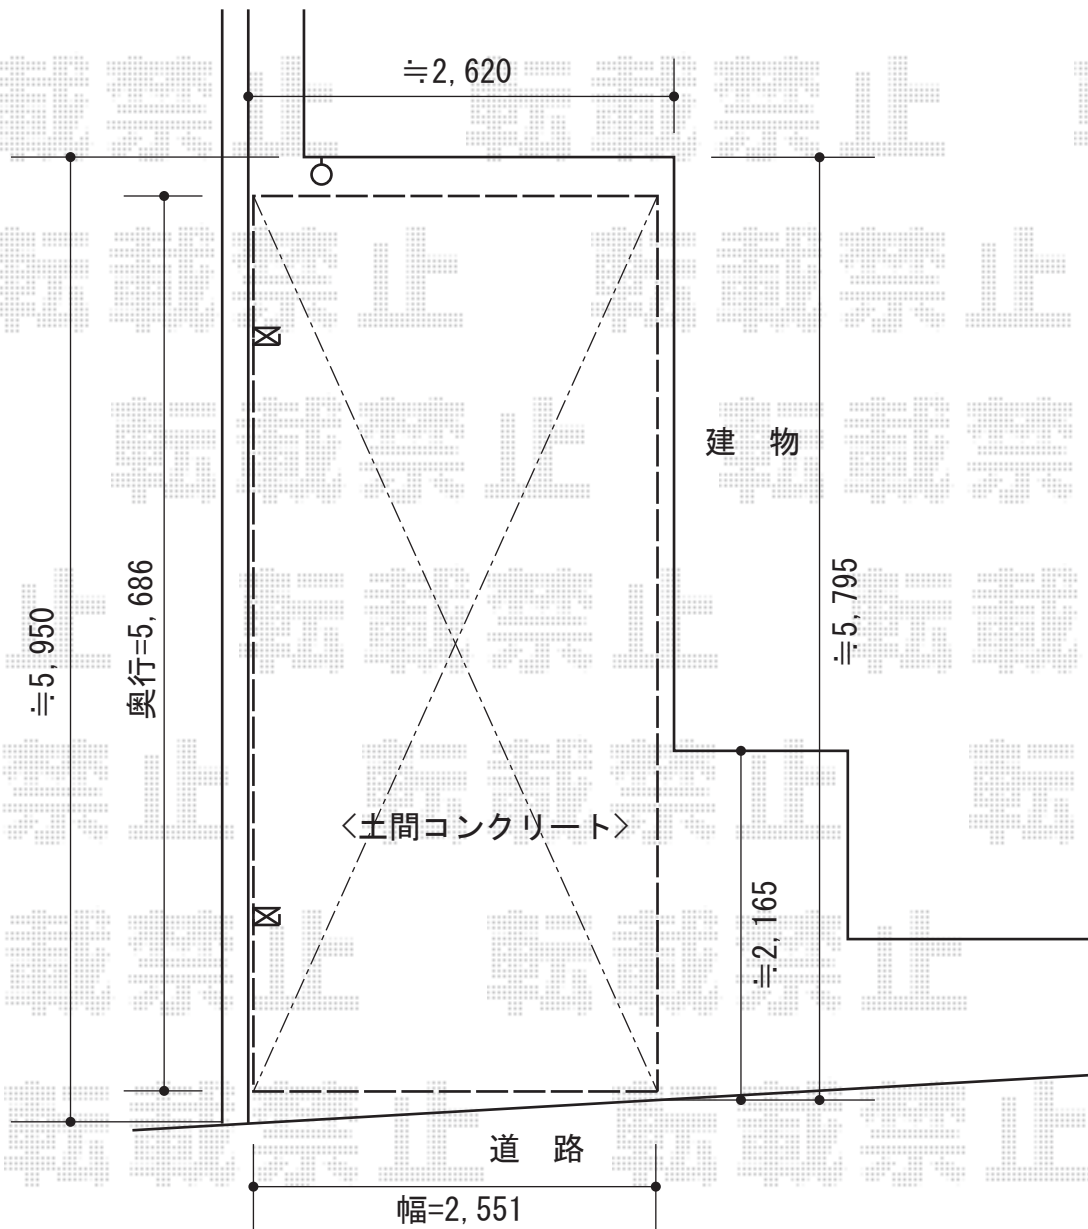

カーブポートシグマIII 積雪～30cm対応

トステム カーブポートシグマIII 積雪～30cm対応

幅=2,551mm

奥行=5,686mm

色：シャイングレー

屋根材：ポリカーボネート（クリアマット/すりガラス調）

柱仕様：ロング柱23仕様（有効高 約2,300mm）

現場状況や作図制限により概略図の内容と多少の違いが生じることがございます。  
施工時は、現場優先とさせて頂きたく思いますので、お立会い頂き、  
最終のご指示のほど、何卒、宜しくお願い致します。