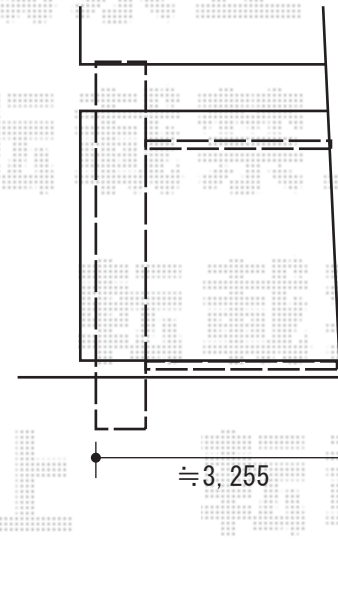

カーブポートシグマIII ワイド 積雪～30cm対応

トステム カーブポートシグマIII ワイド 積雪～30cm対応
幅=5,140mm
奥行=5,686mm
色：シャイングレー
屋根材：ポリカーボネート（ブラウン）
柱仕様：ロング柱28仕様（有効高 約2,800mm）

現場状況や作図制限により概略図の内容と多少の違いが生じることがございます。
施工時は、現場優先とさせて頂きたく思いますので、お立会い頂き、
最終のご指示のほど、何卒、宜しくお願い致します。