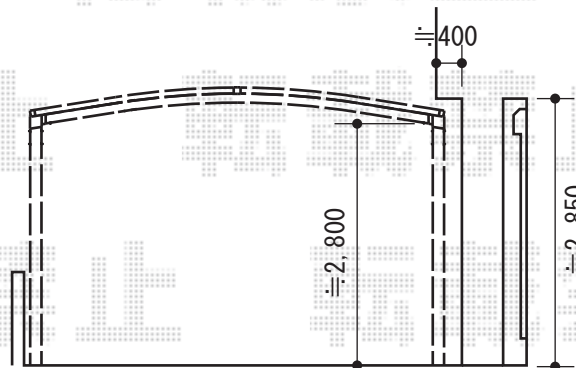

カーブポートシグマIII ワイド 積雪～30cm対応

トステム カーブポートシグマIII ワイド 積雪～30cm対応
幅=5,140mm
奥行=5,686mm
色：シャイングレー
屋根材：ポリカーボネート（ブラウン）
柱仕様：ロング柱28仕様（有効高 約2,800mm）

現場状況や作図制限により概略図の内容と多少の違いが生じることがございます。
施工時は、現場優先とさせて頂きたく思いますので、お立会い頂き、
最終のご指示のほど、何卒、宜しくお願い致します。