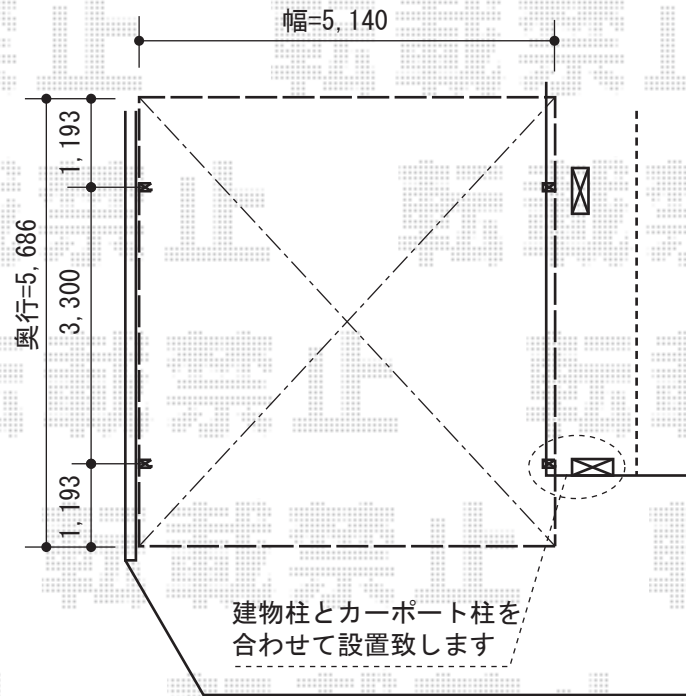

カーブポートシグマIII ワイド 積雪～30cm対応

トステム カーブポートシグマIII ワイド 積雪～30cm対応
幅=5,140mm
奥行=5,686mm
色：シャイングレー
屋根材：ポリカーボネート（ブラウン）
柱仕様：ロング柱28仕様（有効高 約2,800mm）

現場状況や作図制限により概略図の内容と多少の違いが生じることがございます。
施工時は、現場優先とさせて頂きたく思いますので、お立会い頂き、
最終のご指示のほど、何卒、宜しくお願い致します。