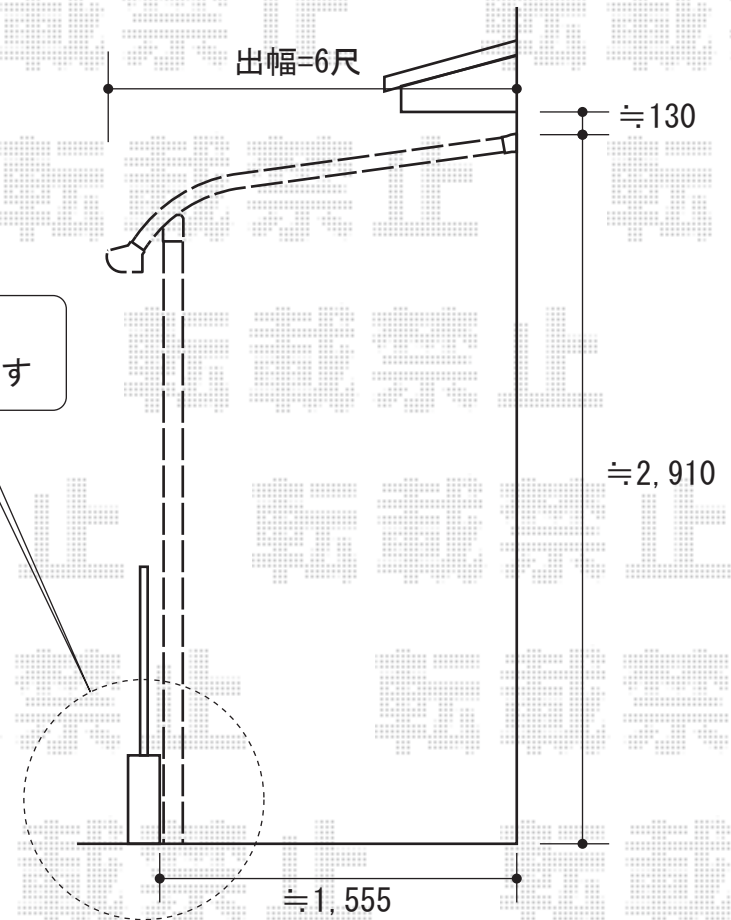

ライザーテラスII R型 テラスタイプ 単体 積雪～20cm対応

トステム ライザーテラスII R型
 テラスタイプ 単体 積雪～20cm対応
 間口=間東間2.0間 (柱芯々3,440mm 屋根幅3,660mm)
 出幅=6尺 (1,785mm)
 色: ブロンズ
 屋根材: ポリカーボネート (ブラウン)
 柱仕様: 柱奥行移動タイプ
 施工方法: 上止め

現場状況や作図制限により概略図の内容と多少の違いが生じることがございます。
 施工時は、現場優先とさせて頂きたく思いますので、お立会い頂き、
 最終のご指示のほど、何卒、宜しくお願い致します。