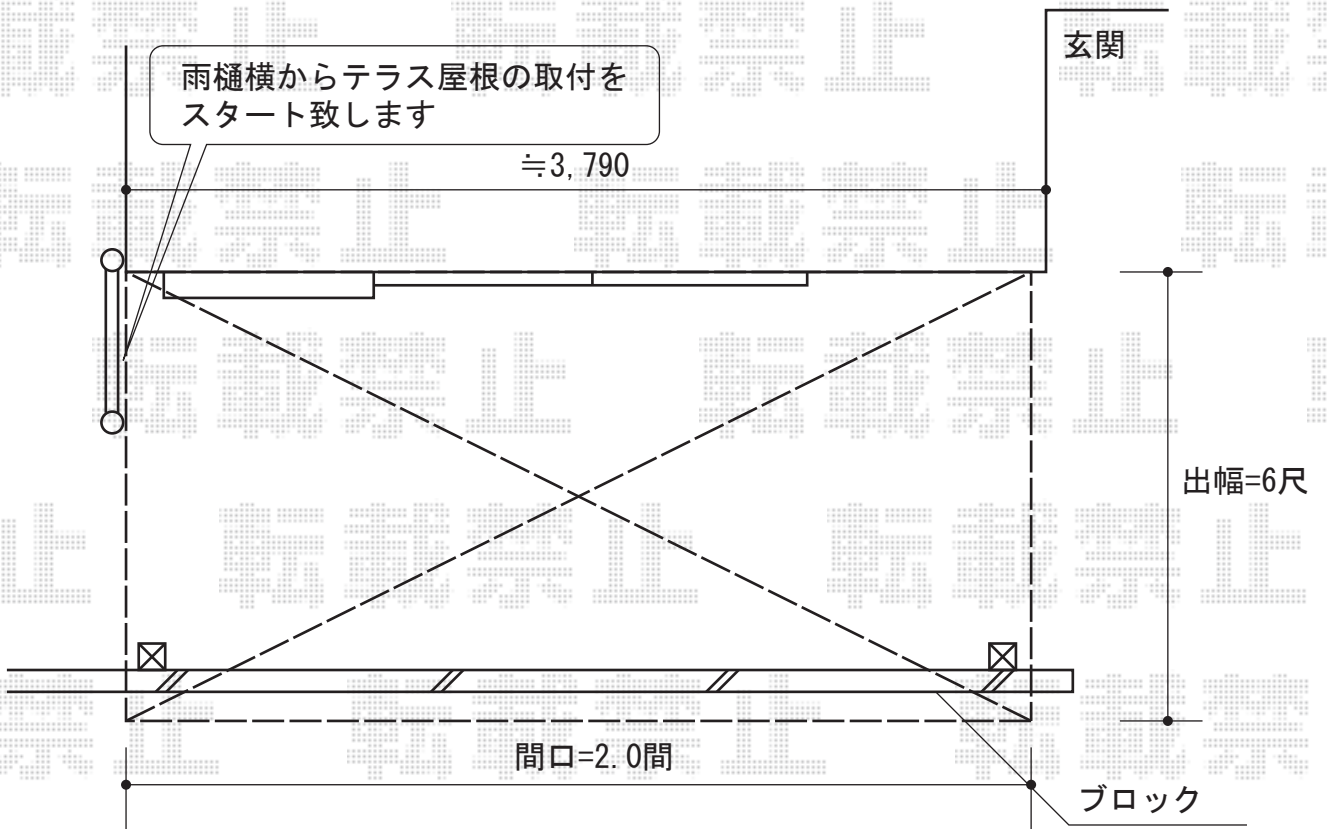

ライザーテラスII R型 テラスタイプ 単体 積雪～20cm対応

トステム ライザーテラスII R型
 テラスタイプ 単体 積雪～20cm対応
 間口=間東間2.0間 (柱芯々3,440mm 屋根幅3,660mm)
 出幅=6尺 (1,785mm)
 色: ブロンズ
 屋根材: ポリカーボネート (ブラウン)
 柱仕様: 柱奥行移動タイプ
 施工方法: 上止め

現場状況や作図制限により概略図の内容と多少の違いが生じることがございます。
 施工時は、現場優先とさせて頂きたく思いますので、お立会い頂き、
 最終のご指示のほど、何卒、宜しくお願い致します。