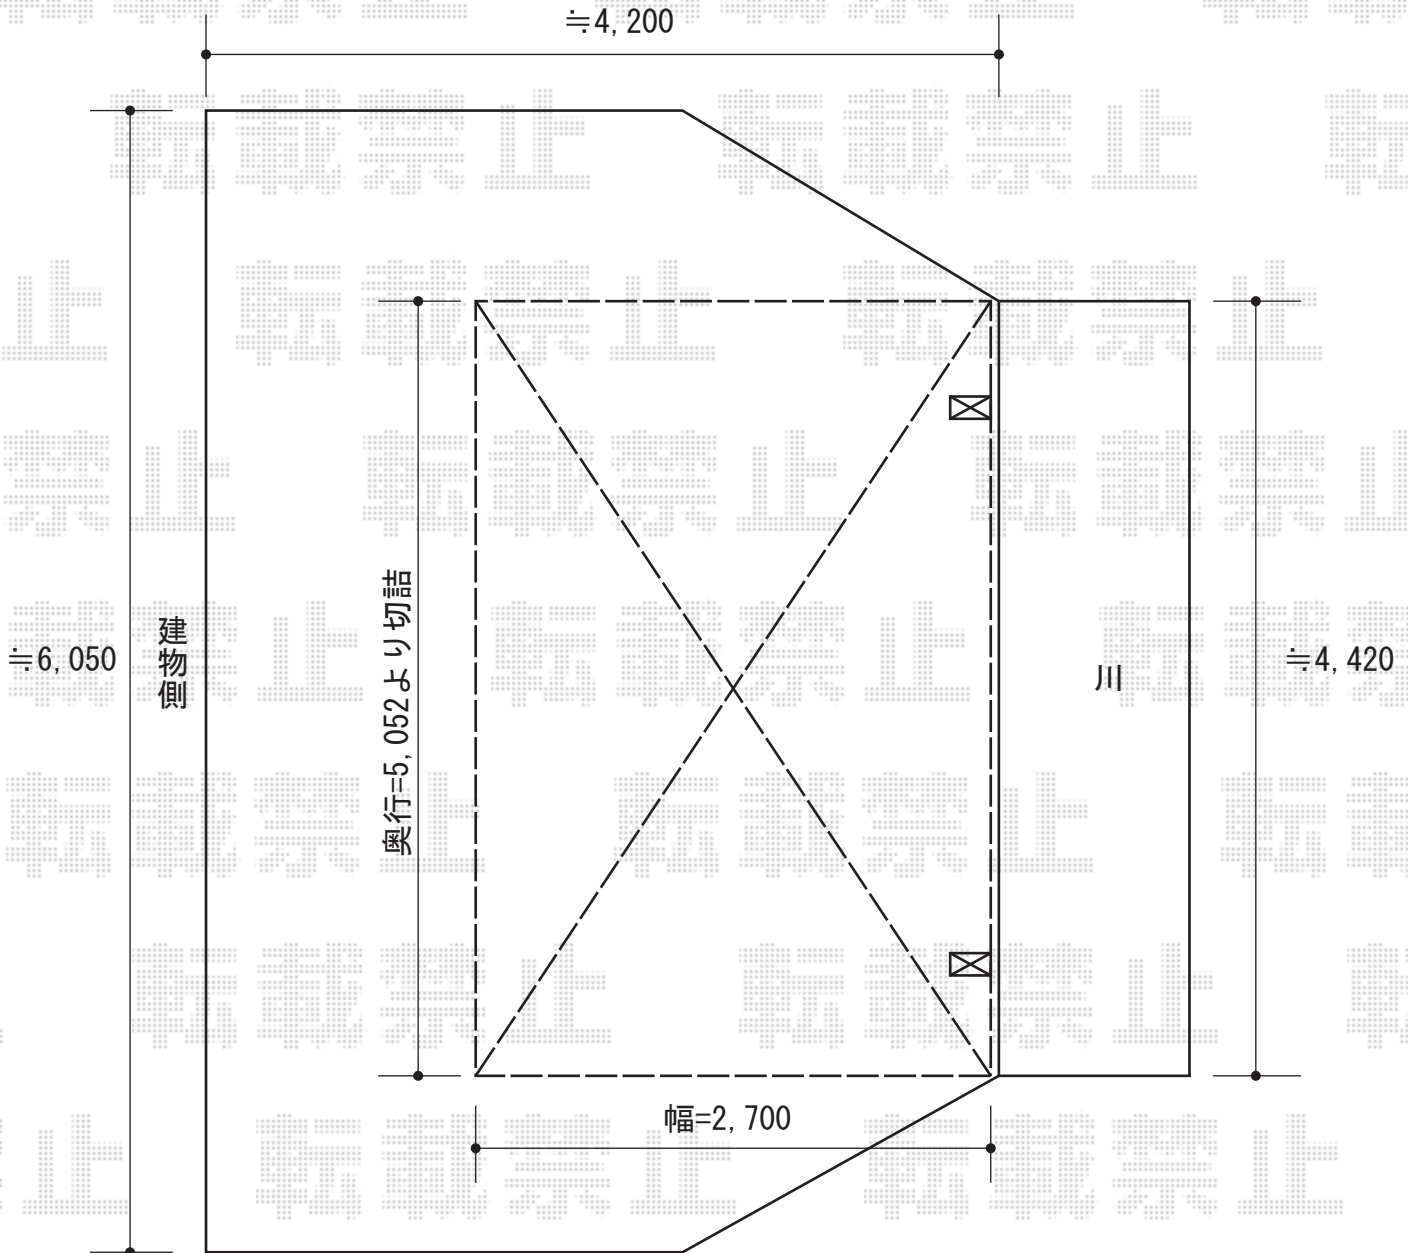

プレシオスポート 積雪～20cm対応

Value Select プレシオスポート 積雪～20cm対応  
幅=2,700mm  
奥行=5,052mm  
色：ノーブルステン  
屋根材：ポリカーボネート（スカイブルー）  
柱仕様：標準柱仕様（有効高 約1,800mm）

現場状況や作図制限により概略図の内容と多少の違いが生じることがございます。  
施工時は、現場優先とさせて頂きたく思いますので、お立会い頂き、  
最終のご指示のほど、何卒、宜しくお願い致します。