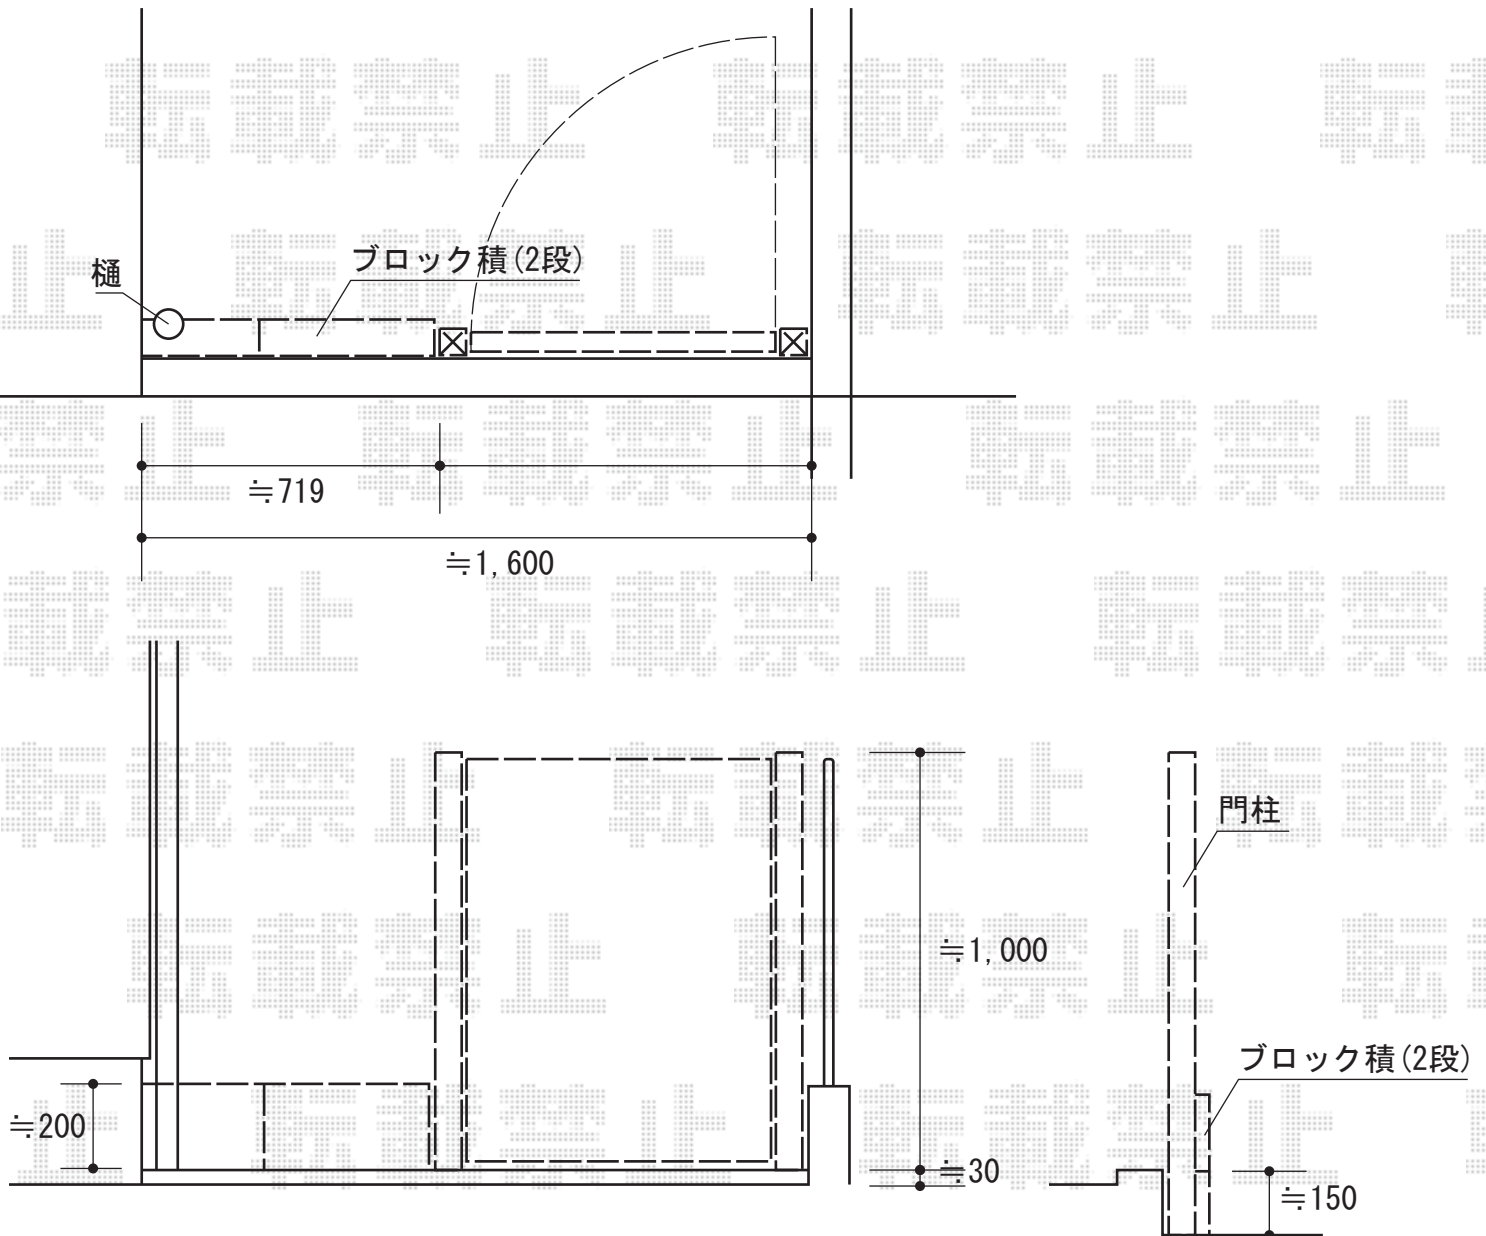

エクスライン門扉3型 片開き 門柱仕様

YKK AP エクスライン門扉3型 片開き 門柱仕様
本体1枚 (W×H) = (700mm×1,000mm)
色：プラチナステン
錠：ハンドル錠E8型
開き：内開き

現場状況や作図制限により概略図の内容と多少の違いが生じることがございます。
施工時は、現場優先とさせて頂きたく思いますので、お立会い頂き、
最終のご指示のほど、何卒、宜しくお願い致します。

EX-SHOP
HTTP://WWW.EX-SHOP.NET