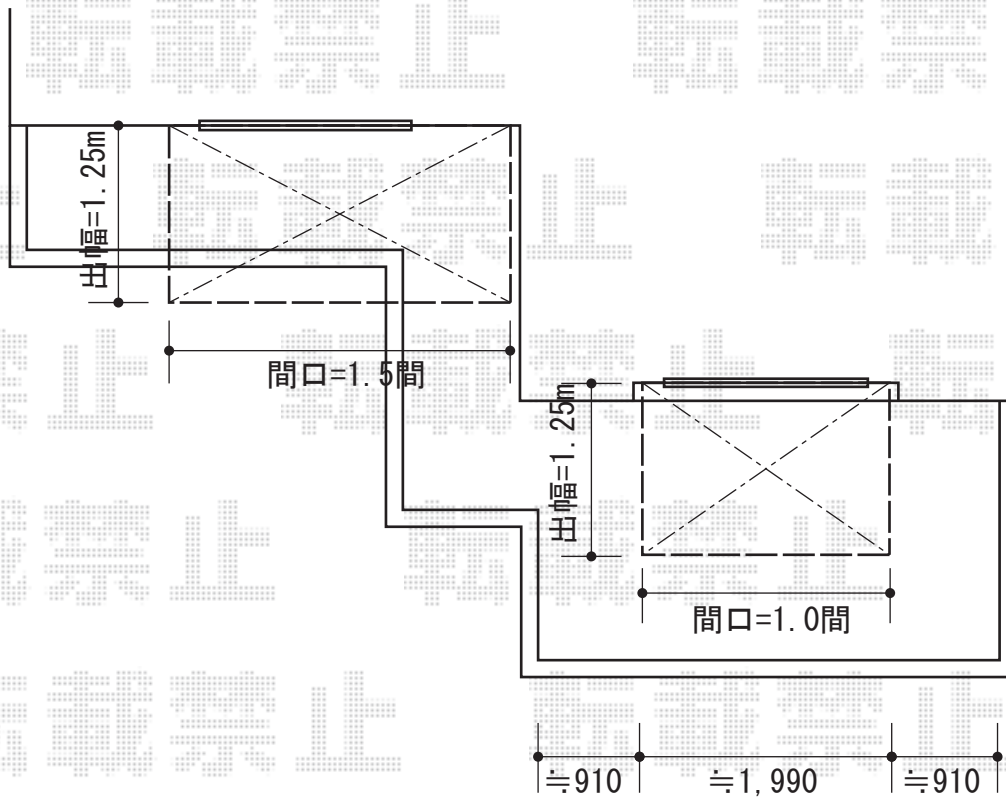

彩鳥S型 ボックスタイプ 電動式

トステム 彩鳥S型 ボックスタイプ 電動式
間口=関東間1.5間 (2,730mm)
出幅=1,250mm
本体色：シャイングレー
キャンバス色：アクリル（ベージュ）
駆動：電動式（リモコン仕様）

現場状況や作図制限により概略図の内容と多少の違いが生じることがございます。
施工時は、現場優先とさせて頂きたく思いますので、お立会い頂き、
最終のご指示のほど、何卒、宜しくお願い致します。