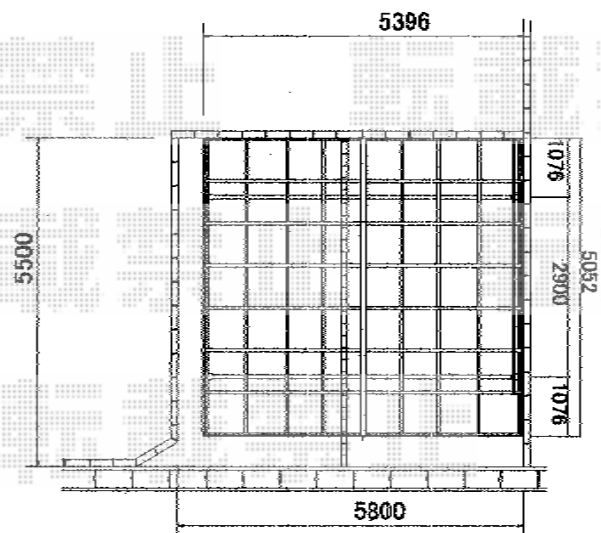

プレシオスポーツ ワイド 積雪～20cm対応

隣地境界

Value Select プレシオスポーツ ワイド 積雪～20cm対応  
 幅=5,392mm  
 奥行=5,052mm  
 色：ノーブルステン  
 屋根材：熱線遮断ポリカーボネート（スカイブルーマット調）  
 柱仕様：ハイルーフ仕様（有効高 約2,369mm）

Value Select 屋根ふき材補強部品（2セット）  
 色：チャコールブラック

隣地境界

現場状況や作図制限により概略図の内容と多少の違いが生じることがございます。  
 施工時は、現場優先とさせて頂きたく思いますので、お立会い頂き、  
 最終のご指示のほど、何卒、宜しくお願い致します。

全ての著作権は、エクスショップに帰属します。当社とのお取引目的外の使用・複製・転載禁止となっております。

EX-SHOP  
 HTTP://WWW.EX-SHOP.NET

担当：小林