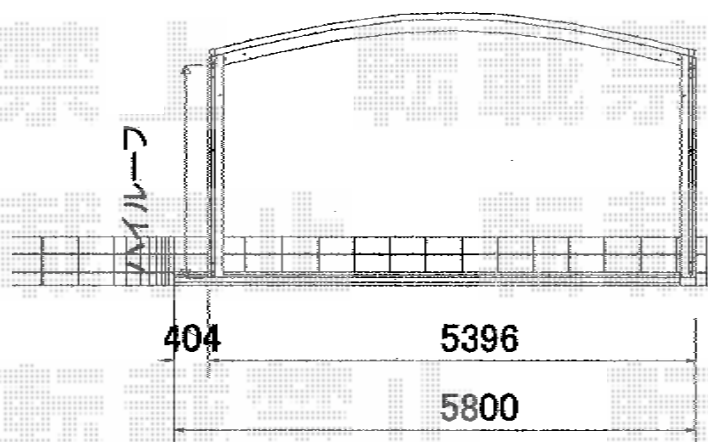

プレシオスポーツ ワイド 積雪～20cm対応

隣地境界

Value Select プレシオスポーツ ワイド 積雪～20cm対応  
 幅=5,392mm  
 奥行=5,052mm  
 色：ノーブルステン  
 屋根材：熱線遮断ポリカーボネート（スカイブルーマット調）  
 柱仕様：ハイルーフ仕様（有効高 約2,369mm）

Value Select 屋根ふき材補強部品（2セット）  
 色：チャコールブラック