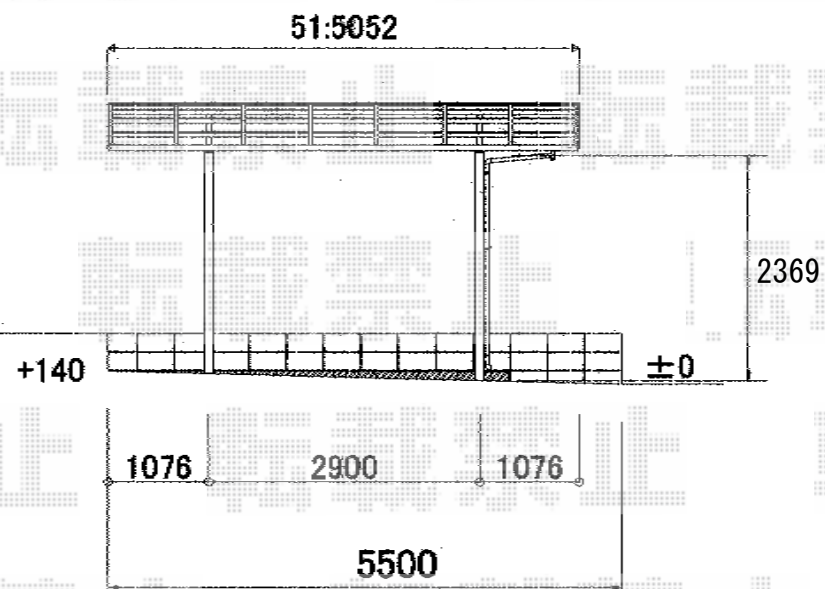

現場状況や作図制限により概略図の内容と多少の違いが生じることがございます。
施工時は、現場優先とさせて頂きたく思いますので、お立会い頂き、
最終のご指示のほど、何卒、宜しくお願い致します。

全ての著作権は、エクスショップに帰属します。当社とのお取引目的外の使用・複製・転載禁止となっております。

EX-SHOP
HTTP://WWW.EX-SHOP.NET

担当：小林