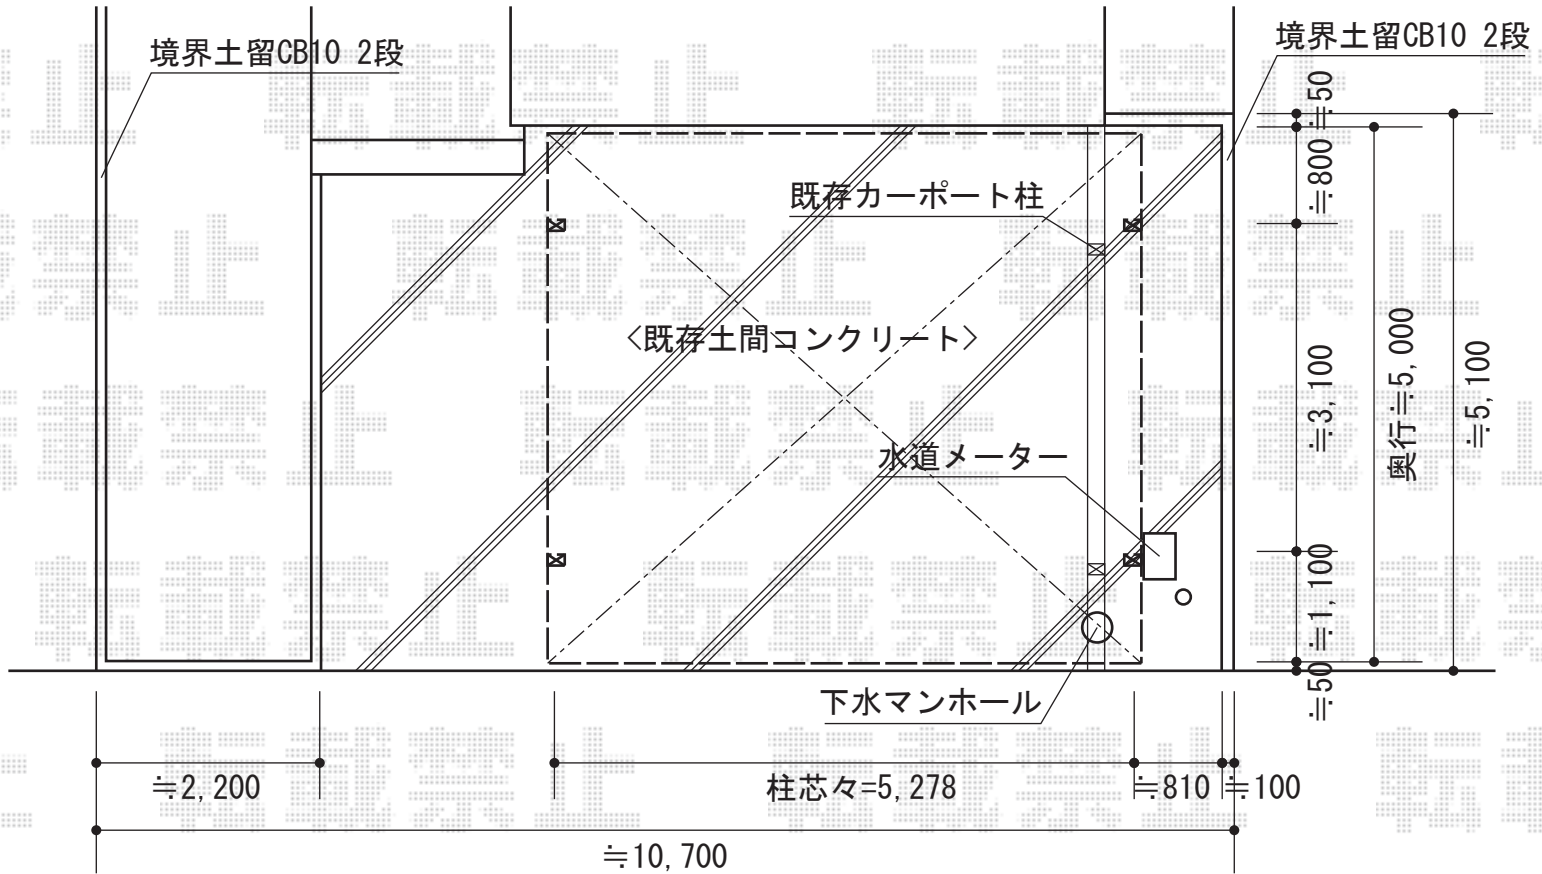

ジーポートneo Aタイプ 2台用 積雪~100cm対応

YKK AP ジーポートneo Aタイプ 2台用 積雪~100cm対応
 幅=5,511mm
 奥行=5,456mm
 色：プラチナステン
 屋根材：スチール折板（0.8mm）
 柱仕様：標準柱仕様（有効高 約2,355mm）
 横材：付き

YKK AP 吊下げ式物干し 標準 2本入
 色：プラチナステン

現場状況や作図制限により概略図の内容と多少の違いが生じることがございます。
 施工時は、現場優先とさせて頂きたく思いますので、お立会い頂き、
 最終のご指示のほど、何卒、宜しくお願い致します。