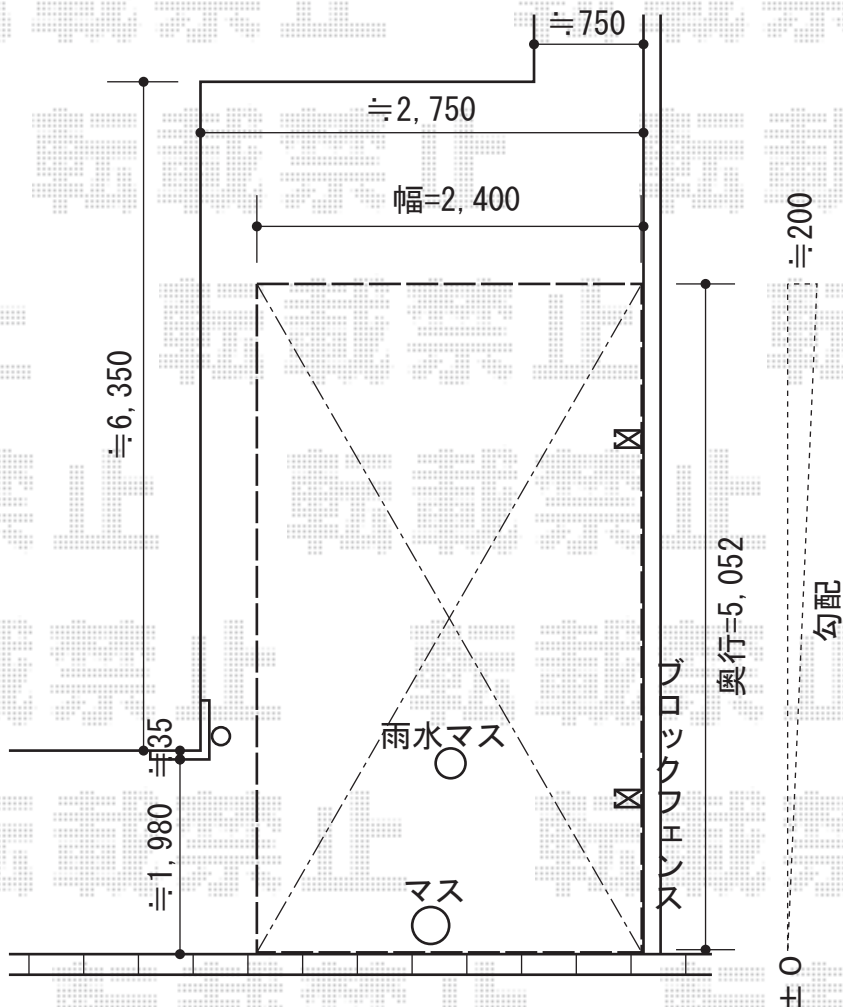

プレシオSPORT 積雪～20cm対応

プレシオSPORT 積雪～20cm対応

幅=2,400mm

奥行=5,052mm

色：ノーブルステン

屋根材：ポリカーボネート（スカイブルー）

柱仕様：ハイルーフ仕様（有効高 約2,355mm）

現場状況や作図制限により概略図の内容と多少の違いが生じることがございます。
施工時は、現場優先とさせて頂きたく思いますので、お立会い頂き、
最終のご指示のほど、何卒、宜しくお願い致します。