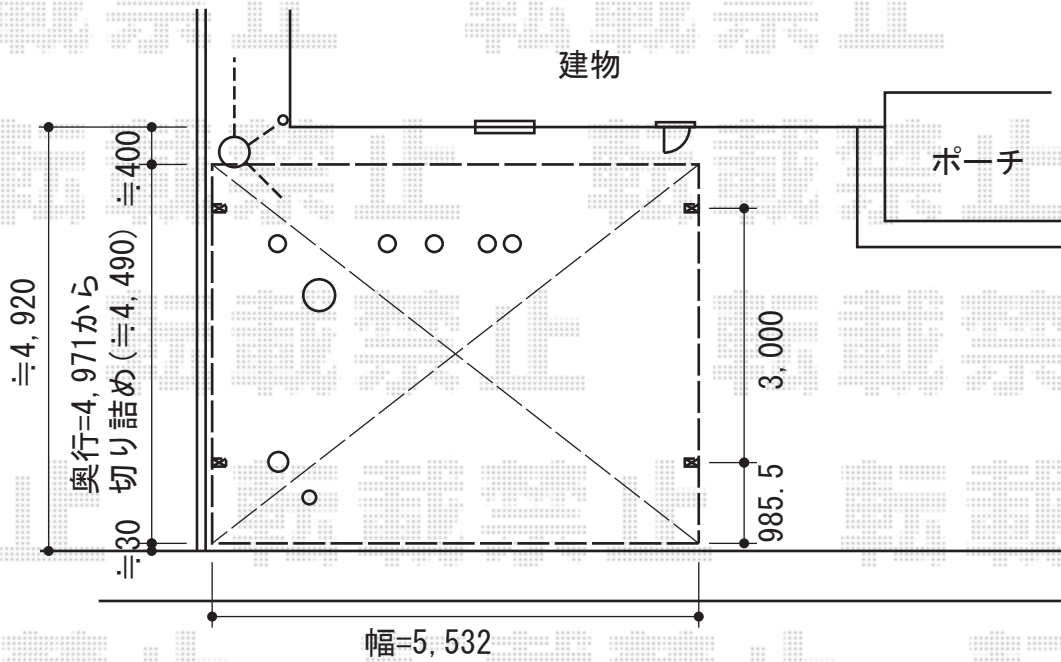

エクスルーフ ワイド 積雪～30cm対応

トステム エクスルーフ ワイド 積雪～30cm対応
幅=5,532mm
奥行=4,971mm
色：シャイングレー
屋根材：熱線吸収ポリカーボネート（ライトブルーマット調）
柱仕様：ロング柱24仕様（有効高 約2,400mm）

現場状況や作図制限により概略図の内容と多少の違いが生じることがございます。
施工時は、現場優先とさせて頂きたく思いますので、お立会い頂き、
最終のご指示のほど、何卒、宜しくお願い致します。