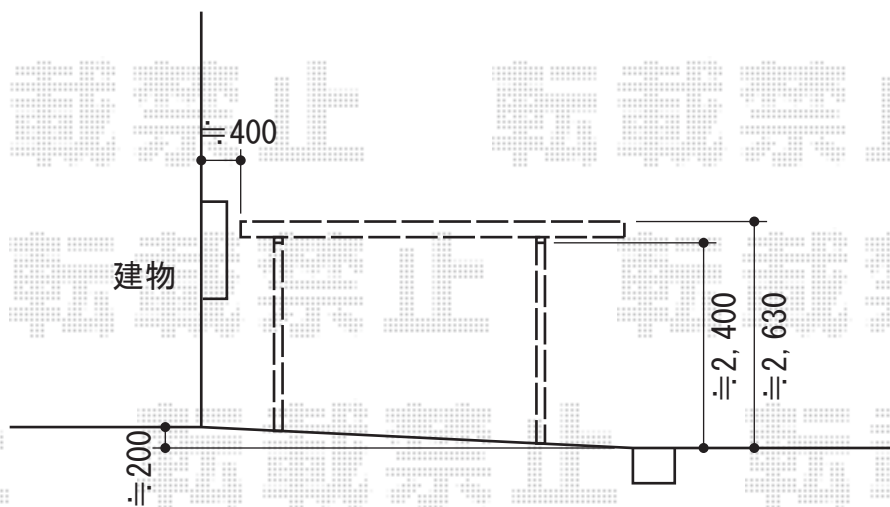

エクスルーフ ワイド 積雪～30cm対応

トステム エクスルーフ ワイド 積雪～30cm対応
幅=5,532mm
奥行=4,971mm
色：シャイングレー
屋根材：熱線吸収ポリカーボネート（ライトブルーマット調）
柱仕様：ロング柱24仕様（有効高 約2,400mm）

現場状況や作図制限により概略図の内容と多少の違いが生じることがございます。
施工時は、現場優先とさせて頂きたく思いますので、お立会い頂き、
最終のご指示のほど、何卒、宜しくお願い致します。