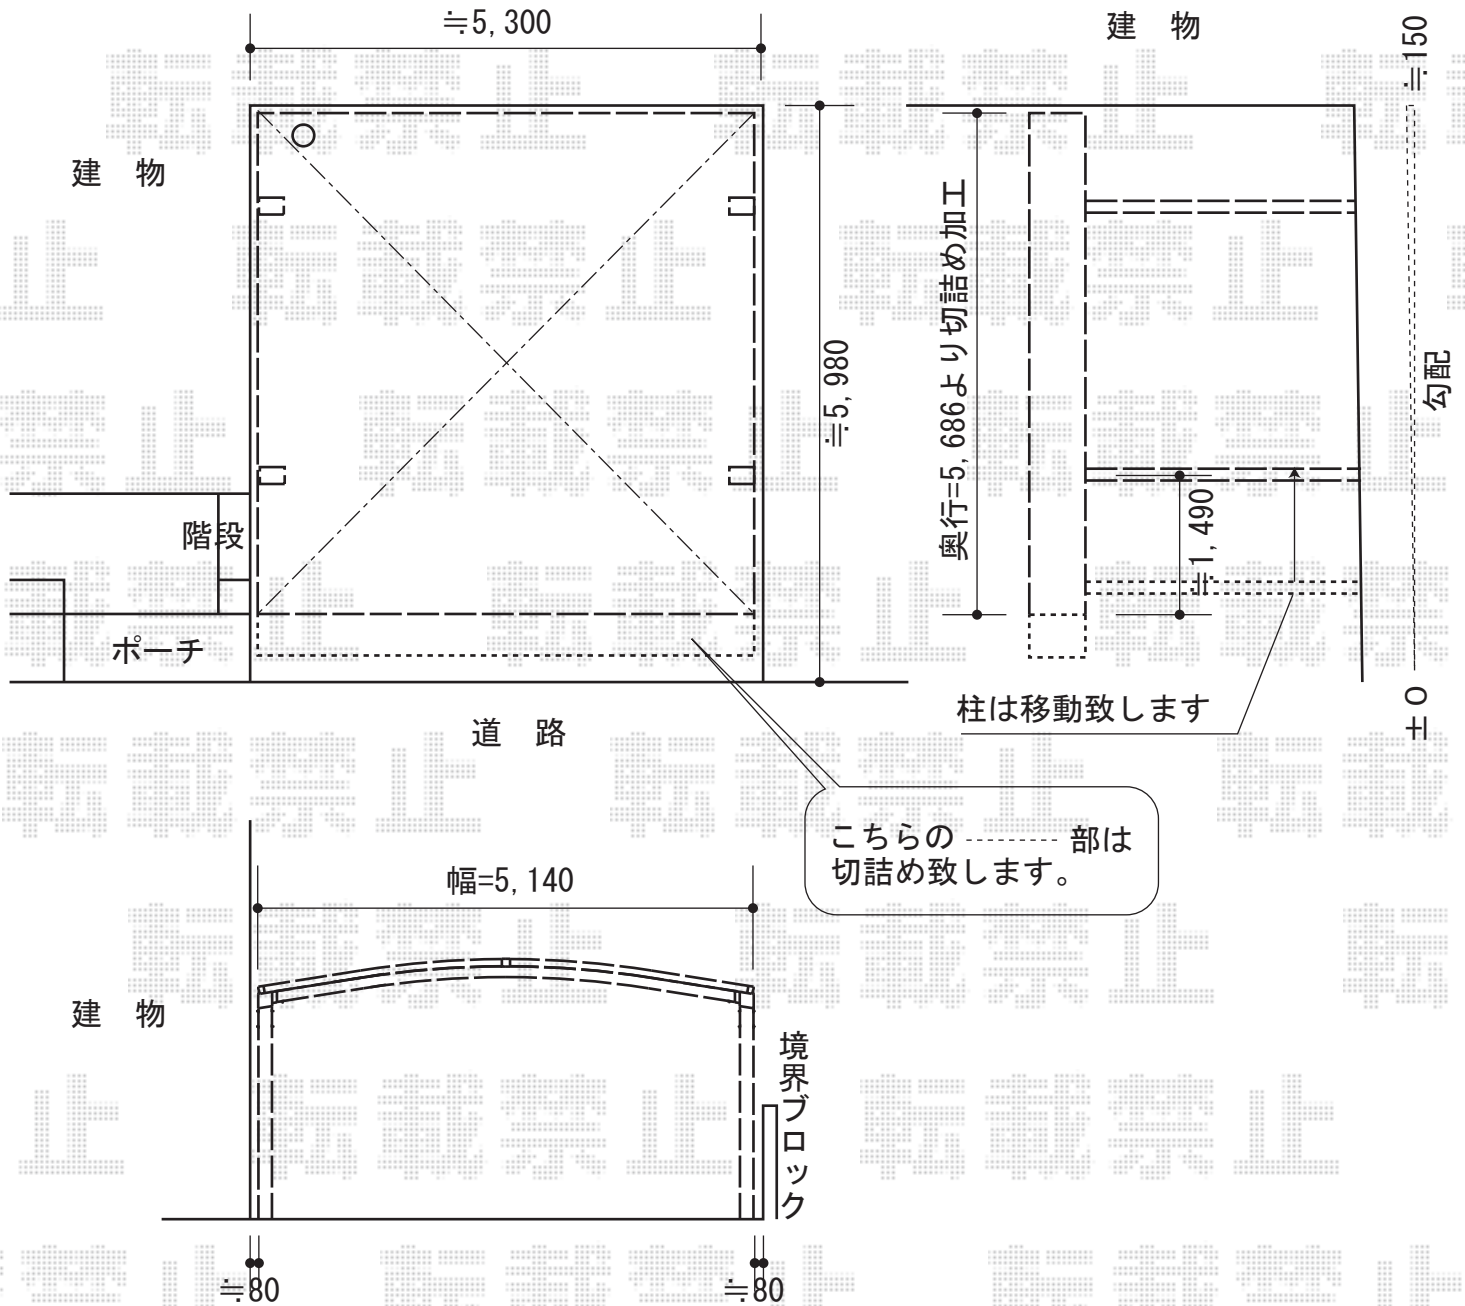

カーブポートシグマIII ワイド 積雪～30cm対応

トステム カーブポートシグマIII ワイド 積雪～30cm対応
 幅=5,140mm
 奥行=5,686mm
 色：ブラック
 屋根材：ロング柱23仕様（有効高 約2,300mm）
 柱仕様：ポリカーボネート（ブルースモーク）

現場状況や作図制限により概略図の内容と多少の違いが生じることがございます。
 施工時は、現場優先とさせて頂きたく思いますので、お立会い頂き、
 最終のご指示のほど、何卒、宜しくお願い致します。